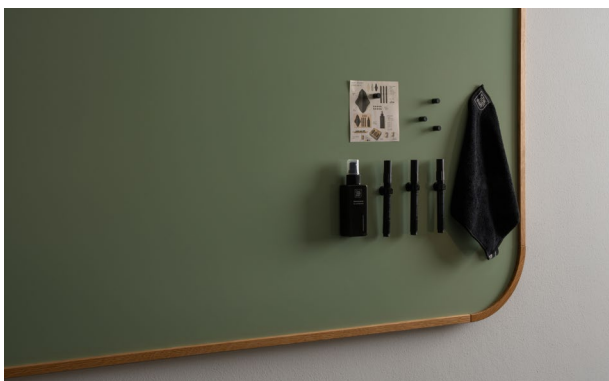

✓ Conçu pour des performances optimales

Le spray nettoyant a été spécialement développé pour les surfaces d'écriture en acier céramique. Associé à la raclette en microfibre, il permet de garder le tableau blanc propre sur le long terme et de préserver ses excellentes propriétés d'écriture et d'effaçage. Ainsi, la surface reste soignée et performante jour après jour.

✓ Des marqueurs toujours à portée de main

Les marqueurs inclus sont fixés directement sur le tableau blanc grâce à un clip magnétique. Ils sont ainsi toujours visibles, facilement accessibles et moins susceptibles d'être égarés. L'environnement de travail ou d'apprentissage reste organisé, avec les bons outils toujours disponibles au bon moment.

Général

Numéro d'article	Poids brut	Poids net
14017163	0,35 kg	0,25 kg

Contenu

3 marqueurs noirs pour tableau blanc	Trois marqueurs de haute qualité dans une élégante finition noir mat. Chaque marqueur est équipé d'un clip magnétique permettant de le fixer facilement sur la surface en acier céramique et de le garder toujours à portée de main. Épaisseur du trait : 2-3 mm.
10 aimants cylindriques noirs	Dix aimants noirs élégants pour fixer documents, notes et cartes de tâches. Conçus pour s'harmoniser parfaitement avec l'esthétique des tableaux blancs Chameleon.
1 spray nettoyant effaçant	Le spray de nettoyage magnétique est spécialement conçu pour les surfaces d'écriture en acier céramique. Idéal pour éliminer les traces de marqueur et maintenir un tableau blanc propre, représentatif et performant.
1 chiffon microfibre magnétique	Chiffon microfibre noir de haute qualité pour l'entretien périodique de la surface d'écriture. Utilisé avec le spray de nettoyage Chameleon, il élimine les résidus de marqueur plus tenaces et maintient le tableau blanc propre et présentable sur le long terme.