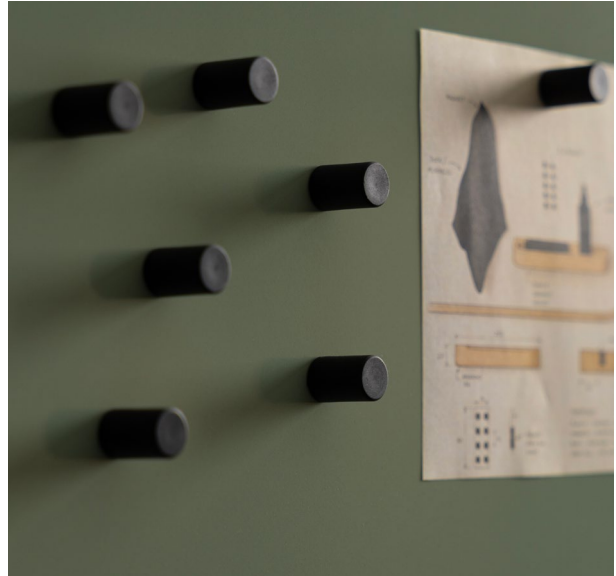

✓ Fixation magnétique intelligente

Grâce à l'aimant intégré, le plateau se fixe solidement sur la surface en acier céramique. Sans vis, sans perçage ni montage permanent, sa position peut être facilement ajustée. Le tableau blanc reste ainsi flexible et les accessoires peuvent toujours être placés à l'endroit le plus pratique.

Général

Numéro d'article	Poids brut	Poids net
14017161	1,4 kg	1,25 kg

Contenu

1 plateau Oak Tray	Un plateau de rangement haut de gamme fabriqué en chêne massif. Il est équipé d'un puissant aimant intégré qui permet une fixation solide sur la surface en acier céramique. Idéal pour ranger les marqueurs et le spray nettoyant. Fabriqué en chêne certifié FSC®, code de licence : C137061.
3 marqueurs noirs pour tableau	Trois marqueurs effaçables à sec de haute qualité pour une utilisation quotidienne sur toutes les surfaces d'écriture en acier céramique Chameleon. Les marqueurs sont rangés de manière ordonnée dans le bloc organisateur en chêne massif et restent ainsi toujours accessibles. Épaisseur du trait : 2-3 mm.
10 aimants cylindriques noirs	Dix aimants noirs élégants pour fixer documents, notes et cartes de tâches. Conçus pour s'harmoniser parfaitement avec le design des tableaux blancs Chameleon.
1 spray nettoyant effaçant	Le spray de nettoyage est spécialement conçu pour les surfaces d'écriture en acier céramique. Idéal pour éliminer les traces de marqueur et maintenir un tableau blanc propre, représentatif et performant.
1 chiffon microfibre magnétique	Un chiffon microfibre noir de haute qualité pour l'entretien régulier de la surface d'écriture. Utilisé avec le spray nettoyant Chameleon, il élimine les traces plus tenaces et garde le tableau blanc propre et professionnel sur le long terme.