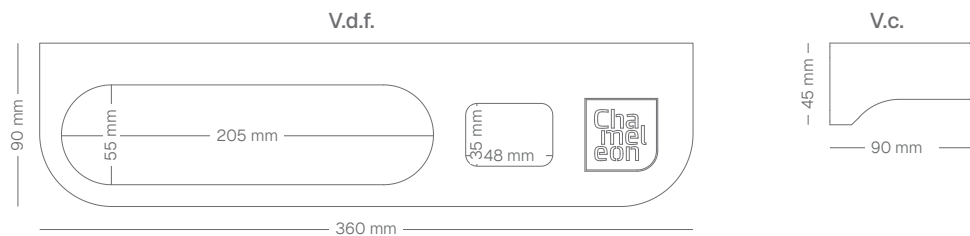

Général

Numéro d'article	Poids brut	Poids net
14017161	1,4 kg	1,25 kg

Contenu

1 plateau Oak Tray	Un plateau de rangement haut de gamme fabriqué en chêne massif. Il est équipé d'un puissant aimant intégré qui permet une fixation solide sur la surface en acier céramique. Idéal pour ranger les marqueurs et le spray nettoyant. Fabriqué en chêne certifié FSC®, code de licence : C137061.
3 marqueurs noirs pour tableau	Trois marqueurs effaçables à sec de haute qualité pour une utilisation quotidienne sur toutes les surfaces d'écriture en acier céramique Chameleon. Les marqueurs sont rangés de manière ordonnée dans le bloc organisateur en chêne massif et restent ainsi toujours accessibles. Épaisseur du trait : 2-3 mm.
10 aimants cylindriques noirs	Dix aimants noirs élégants pour fixer documents, notes et cartes de tâches. Conçus pour s'harmoniser parfaitement avec le design des tableaux blancs Chameleon.
1 spray nettoyant effaçant	Le spray de nettoyage est spécialement conçu pour les surfaces d'écriture en acier céramique. Idéal pour éliminer les traces de marqueur et maintenir un tableau blanc propre, représentatif et performant.
1 chiffon microfibre magnétique	Un chiffon microfibre noir de haute qualité pour l'entretien régulier de la surface d'écriture. Utilisé avec le spray nettoyant Chameleon, il élimine les traces plus tenaces et garde le tableau blanc propre et professionnel sur le long terme.

Emballage

Type :	Boîte
Unité d'emballage:	1 colis
Matériaux:	Carton
Dimensions :	40,5x20,5x5,5 cm (L x P x H)