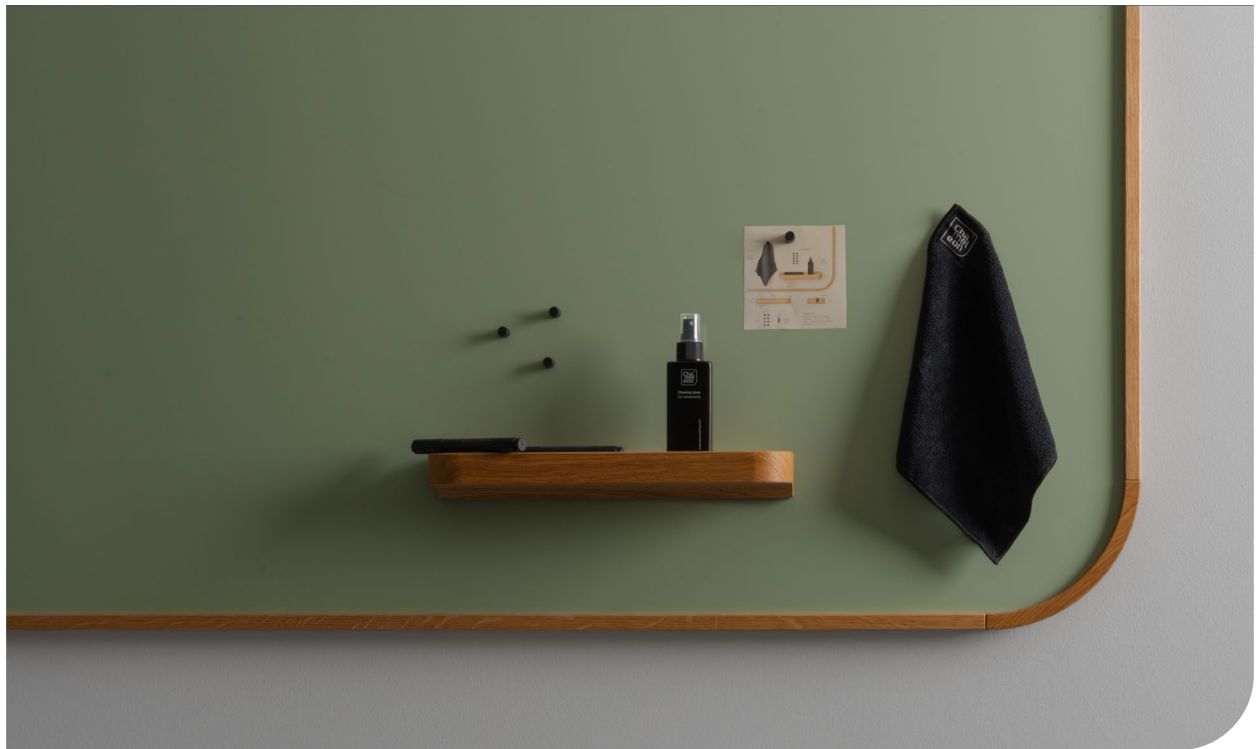

Chameleon Oak Tray Kit

Accessoires pour tableaux blancs

Pourquoi choisir le Chameleon Oak Tray Kit ?

Une combinaison élégante de bois de chêne massif et de fonctionnalité pratique. L'Oak Tray Kit permet de garder les marqueurs, les produits de nettoyage et les accessoires parfaitement organisés et constitue un complément naturel à tout tableau blanc Chameleon.

✓ Une touche chaleureuse sur le mur

L'Oak Tray Kit apporte une dimension matérielle naturelle au tableau blanc. L'étagère est fabriquée en chêne massif et s'intègre parfaitement dans des concepts d'intérieur haut de gamme. L'aspect chaleureux du bois renforce le caractère de l'espace et fait du tableau blanc une partie intégrante de l'intérieur.

✓ Fixation magnétique intelligente

Grâce à l'aimant intégré, le plateau se fixe solidement sur la surface en acier céramique. Sans vis, sans perçage ni montage permanent, sa position peut être facilement ajustée. Le tableau blanc reste ainsi flexible et les accessoires peuvent toujours être placés à l'endroit le plus pratique.

✓ Plus que du simple Oak

Bien que l'Oak Tray Kit s'accorde parfaitement avec l'esthétique des modèles Sharp Oak et Curve Oak, le plateau est compatible avec toutes les surfaces d'écriture en acier céramique Chameleon. Il constitue ainsi un ajout élégant dans de nombreux environnements, de l'éducation aux espaces de bureau modernes.