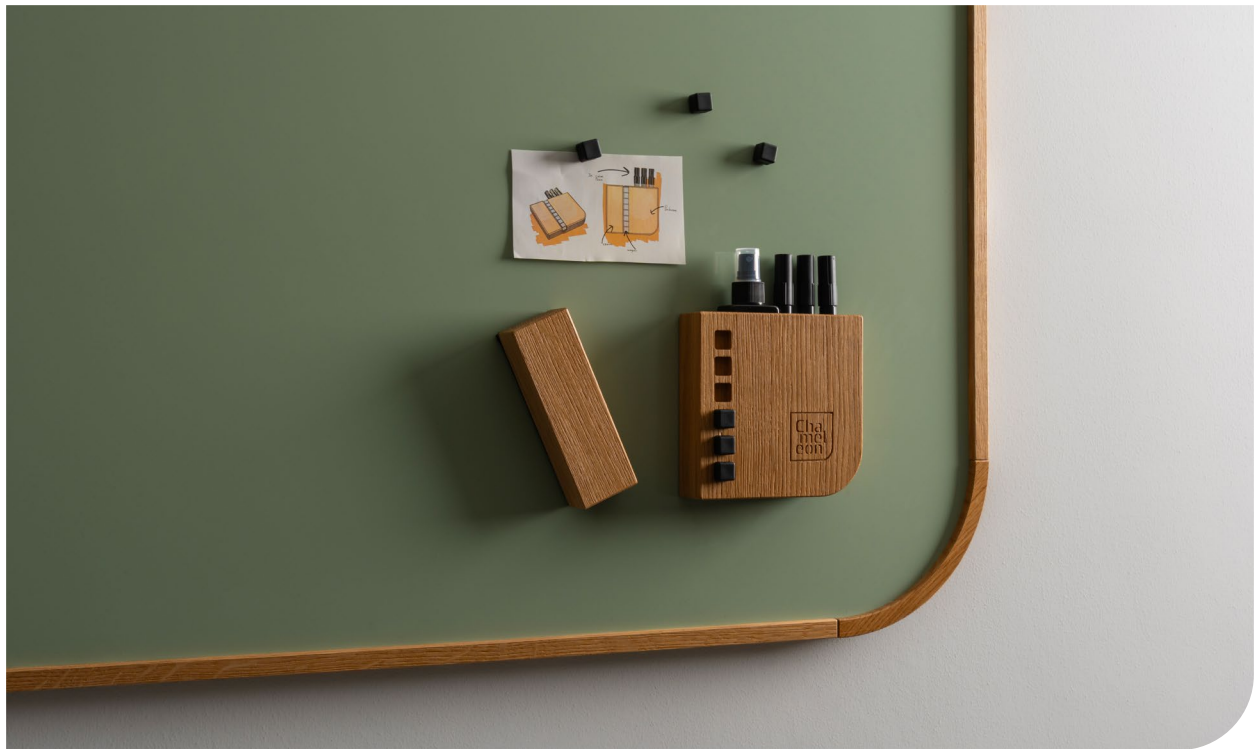

# Chameleon Oak Organiser Kit

Accessoires pour tableaux blancs

# Pourquoi choisir le Chameleon Oak Organiser Kit ?

L'ensemble d'accessoires le plus complet pour les tableaux blancs Chameleon. Avec un organisateur en chêne massif, des aimants design premium, un effaceur en chêne et des accessoires d'entretien, ce kit réunit fonctionnalité, organisation et design haut de gamme dans une seule solution.

## ✓ Tout organisé au même endroit

Le bloc organisateur en chêne massif offre un emplacement dédié pour les marqueurs et le spray de nettoyage. Tous les accessoires restent ainsi parfaitement organisés et immédiatement accessibles. Le tableau blanc conserve une apparence soignée et les utilisateurs disposent toujours des outils nécessaires à portée de main.

## ✓ Conçu pour une utilisation durable

En plus de l'effaceur, le kit comprend une recharge de tampon d'effacement. L'effaceur conserve ainsi ses performances optimales sur le long terme et le remplacement peut être effectué immédiatement lorsque cela est nécessaire. Une solution pratique qui s'inscrit dans la qualité durable des tableaux blancs Chameleon.