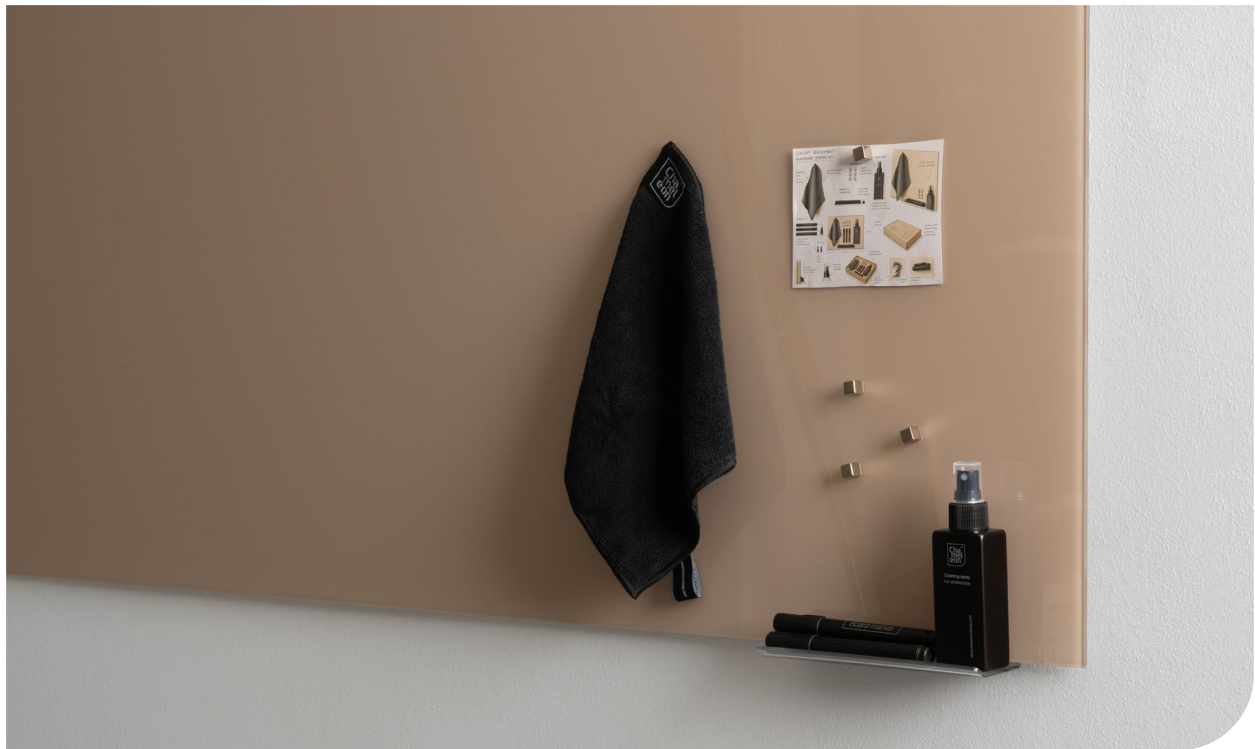

Chameleon Glassboard Starter Kit

Glassboards Accessoires

Waarom kiezen voor Chameleon Glassboard Starter Kit?

Alles wat nodig is om optimaal gebruik te maken van een Chameleon glassboard. De Glassboard Starter Kit combineert hoogwaardige accessoires met een stijlvolle transparante acryl aflegplank, speciaal ontworpen voor glazen schrijfpervlakken.

✓ Ontworpen voor glassboards

Een glassboard stelt andere eisen aan accessoires dan een traditioneel whiteboard. Daarom is deze starterkit volledig afgestemd op glazen schrijfpervlakken. Alle onderdelen zijn zorgvuldig geselecteerd om optimaal te functioneren op Chameleon glassboards.

✓ Alles netjes georganiseerd

De transparante acryl aflegplank biedt een vaste plek voor markers en reinigingsaccessoires. Hierdoor blijft het glassboard overzichtelijk en zijn alle benodigdheden altijd binnen handbereik. De heldere uitstraling van acryl sluit naadloos aan bij het minimalistische design van het glassboard.