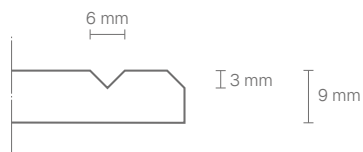

Technisch

Artikelnummer:	11210.999SL *
Eigenschappen:	Akoestisch
Materiaal:	100 % recyclebaar PET-vilt (waarvan meer dan 50% gerecycled)
Materiaaldikte:	9 mm
Afmeting:	Volledig maatwerk in breedte en hoogte. Opgebouwd uit panelen van 120 cm breed, met passtukken aan de linker en rechter zijde
Gewicht (paneel van 120x220 cm)	Bruto: 5,82 kg Netto: 4,5 kg
Akoestische waarden:	Direct aan de wand: α_w 0,25 / SAA 0,30 50 mm luchtspouw: α_w 0,55 / SAA 0,70 100 mm luchtspouw: α_w 0,75 / SAA 0,76
Brandwerendheid:	Volgens EN13501: B-s1, d0
Montage:	Kit. Voor wanden met een gladde structuur: 51505.014. Voor wanden met een grove structuur: 51505.007.
Garantie:	2 jaar
V-cut patroon:	3 mm diep, $\pm$ 6 mm breed
Randafwerking:	Schuin afgekant (bevel-cut), 3 mm

* Geef met het artikelnummer eerst de kleurcode van het PET-vilt, optioneel gevolgd door de code van de uitsnede, mee in de aanvraag voor offerte of order: [artikelnummer + kleurcode + code uitsnede].