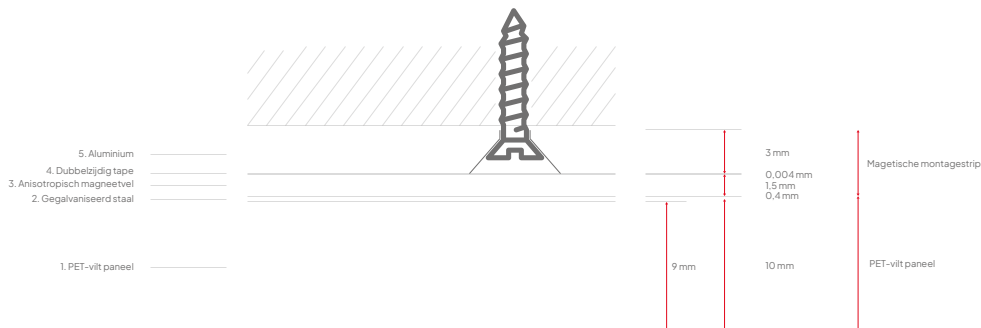

Constructie

1. Oppervlak:	PET-vilt paneel, ± 9 mm dik
2. Backing:	Gegalvaniseerd staal, 0,4 mm dik
Montagemateriaal	Magneetstrip

Verpakking

Type:	Krimpfolie
Inhoud:	Chameleon Sharp Acoustics paneel en montagehandleiding
Verpakkingseenheid:	1 collo
Materialen:	Enkele stuks: krimpfolie, golfkarton, EPS stootvanger Grote orders: bulk op pallet
Afmeting:	Afmeting paneel + 4 cm rondom. Totaaldikte: c.a. 3 cm.