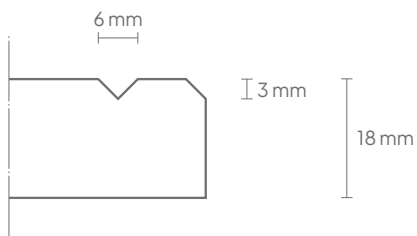

Technisch

Eigenschappen:	Akoestisch
Materiaal:	100 % recyclebaar PET-vilt (waarvan 60% gerecycled)
Dikte:	± 23,5 mm (inclusief ophangmateriaal)
Materiaaldikte:	18 mm
Akoestische waarden:	Direct aan de wand: α_w 0,45 / SAA 0,59 50 mm luchtsponw: α_w 0,75 / SAA 0,74 100 mm luchtsponw: α_w 0,80 / SAA 0,74
Brandwerendheid:	Getest volgens EN13501: B-s1, d0
Montage:	Remontabele magnetische montage
Garantie:	2 jaar
Optioneel v-cut patroon:	3 mm diep, ± 6 mm breed
Randafwerking:	Schuin afgekant (bevel-cut), 3 mm