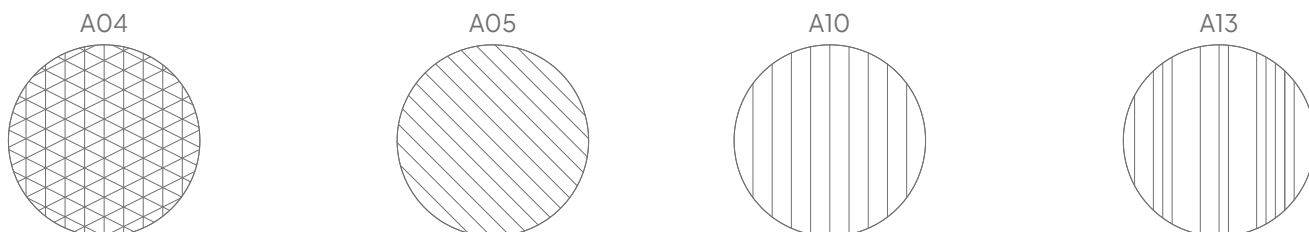

Standaard wordt het paneel zonder patroon geproduceerd. Optioneel kan gekozen worden uit vier V-groef patronen, die in het PET-vilt worden uitgesneden, om de esthetische waarde van het paneel te vergroten.

Ø 118 cm

Ø 98 cm

Ø 58 cm

Algemeen

Afmeting (cm)	Art. nr.	Code uitsnede (optioneel)	Bruto gewicht	Netto gewicht
Ø 118 cm	11208.311 *	A04, A05, A10, A13	7,5 kg	6,80 kg
Ø 98 cm	11208.312 *	A04, A05, A10, A13	5,33 kg	4,85 kg
Ø 58 cm	11208.313 *	A04, A05, A10, A13	1,87 kg	1,70 kg
Maatwerk	11208.998 *	A04, A05, A10, A13	N.t.b.	N.t.b.