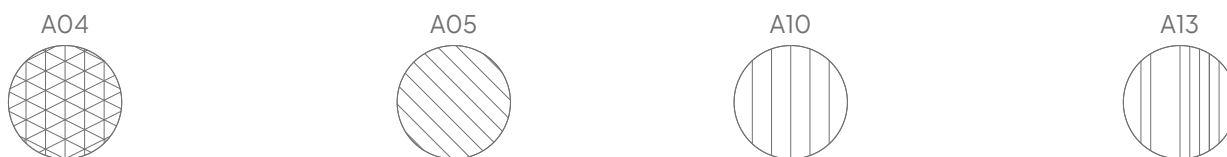

Standaard wordt het paneel zonder patroon geproduceerd. Optioneel kan gekozen worden uit vier V-groef patronen, die in het PET-vilt worden uitgesneden, om de esthetische waarde van het paneel te vergroten.

Ø 118 cm

Ø 98 cm

Ø 58 cm

Algemeen

Afmeting (cm)	Art. nr.	Code uitsnede (optioneel)	Bruto gewicht	Netto gewicht
Ø 118 cm	11208.311 *	A04, A05, A10, A13	7,5 kg	6,80 kg
Ø 98 cm	11208.312 *	A04, A05, A10, A13	5,33 kg	4,85 kg
Ø 58 cm	11208.313 *	A04, A05, A10, A13	1,87 kg	1,70 kg
Maatwerk	11208.998 *	A04, A05, A10, A13	N.t.b.	N.t.b.