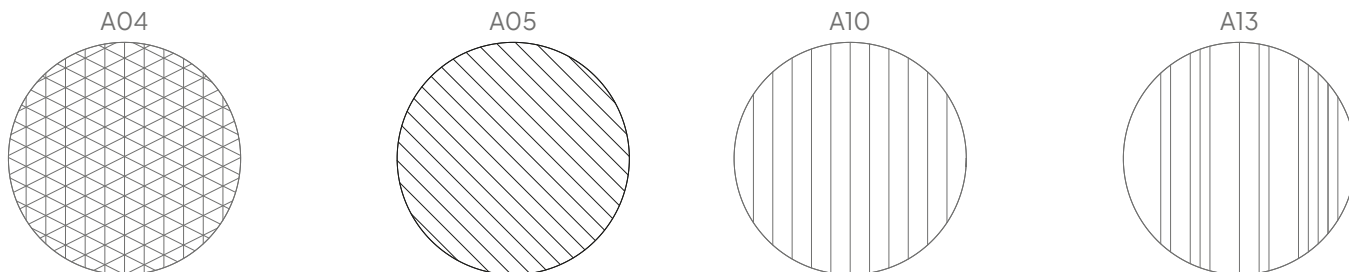

Ø 118 cm

Ø 98 cm

Ø 58 cm

Algemeen

Afmeting (cm)	Art. nr.	Code uitsnede (optioneel)	Bruto gewicht	Netto gewicht
Ø 118 cm	11208.311 *	A04, A05, A10, A13	7,5 kg	6,80 kg
Ø 98 cm	11208.312 *	A04, A05, A10, A13	5,33 kg	4,85 kg
Ø 58 cm	11208.313 *	A04, A05, A10, A13	1,87 kg	1,70 kg
Maatwerk	11208.998 *	A04, A05, A10, A13	N.t.b.	N.t.b.