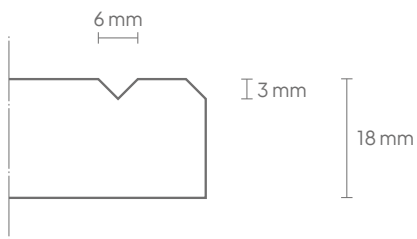

Ø 118 cm

Ø 98 cm

Ø 58 cm

Algemeen

Afmeting (cm)	Art. nr.	Code uitsnede (optioneel)	Bruto gewicht	Netto gewicht
Ø 118 cm	11208.311 *	A04, A05, A10, A13	7,5 kg	6,80 kg
Ø 98 cm	11208.312 *	A04, A05, A10, A13	5,33 kg	4,85 kg
Ø 58 cm	11208.313 *	A04, A05, A10, A13	1,87 kg	1,70 kg
Maatwerk	11208.998 *	A04, A05, A10, A13	N.t.b.	N.t.b.

Technisch

Eigenschappen:	Akoestisch
Materiaal:	100 % recyclebaar PET-vilt (waarvan 60% gerecycled)
Dikte:	± 23,5 mm (inclusief ophangmateriaal)
Materiaaldikte:	18 mm
Akoestische waarden:	Direct aand de wand: α_w 0,45 / SAA 0,59 50 mm luchtsponw: α_w 0,75 / SAA 0,74 100 mm luchtsponw: α_w 0,80 / SAA 0,74
Brandwerendheid:	Getest volgens EN13501: B-s1, d0
Montage:	Remontabele magnetische montage
Garantie:	2 jaar
Optioneel v-cut patroon:	3 mm diep, ± 6 mm breed
Randafwerking:	Schuin afgekant (bevel-cut), 3 mm