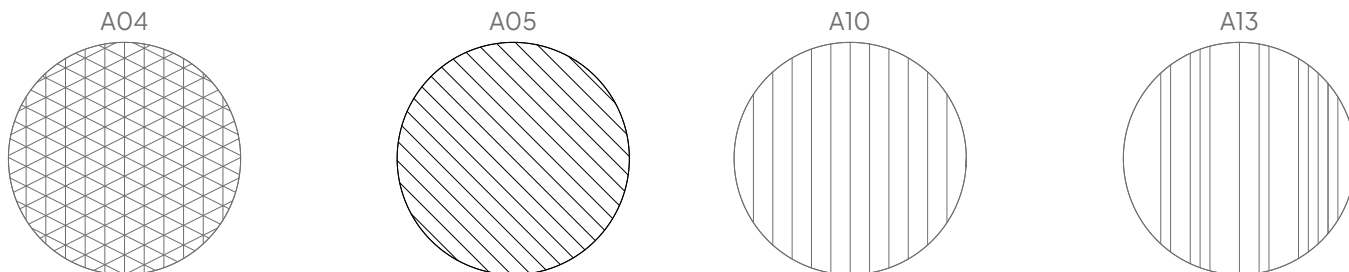

Pink rose
P017

Garnet
P018

Iguana
P019

Ocean green
P020

Anthracite
P021

Patronen (optioneel)

Standaard wordt het paneel zonder patroon geproduceerd. Optioneel kan gekozen worden uit vier V-groef patronen, die in het PET-vilt worden uitgesneden, om de esthetische waarde van het paneel te vergroten.

Ø 118 cm

Ø 98 cm

Ø 58 cm

Algemeen

Afmeting (cm)	Art. nr.	Code uitsnede (optioneel)	Bruto gewicht	Netto gewicht
Ø 118 cm	11208.311 *	A04, A05, A10, A13	7,5 kg	6,80 kg
Ø 98 cm	11208.312 *	A04, A05, A10, A13	5,33 kg	4,85 kg
Ø 58 cm	11208.313 *	A04, A05, A10, A13	1,87 kg	1,70 kg
Maatwerk	11208.998 *	A04, A05, A10, A13	N.t.b.	N.t.b.