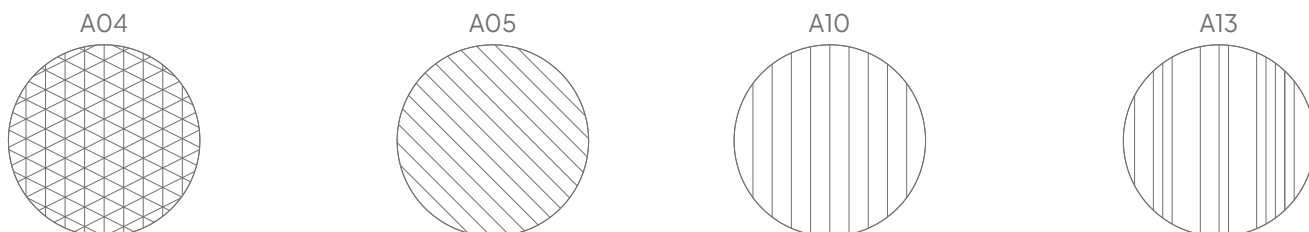

Pink rose
P017

Garnet
P018

Iguana
P019

Ocean green
P020

Anthracite
P021

Patronen (optioneel)

Standaard wordt het paneel zonder patroon geproduceerd. Optioneel kan gekozen worden uit vier V-groef patronen, die in het PET-vilt worden uitgesneden, om de esthetische waarde van het paneel te vergroten.

Ø 118 cm

Ø 98 cm

Ø 58 cm

Algemeen

Afmeting (cm)	Art. nr.	Code uitsnede (optioneel)	Bruto gewicht	Netto gewicht
Ø 118 cm	11208.311 *	A04, A05, A10, A13	7,5 kg	6,80 kg
Ø 98 cm	11208.312 *	A04, A05, A10, A13	5,33 kg	4,85 kg
Ø 58 cm	11208.313 *	A04, A05, A10, A13	1,87 kg	1,70 kg
Maatwerk	11208.998 *	A04, A05, A10, A13	N.t.b.	N.t.b.