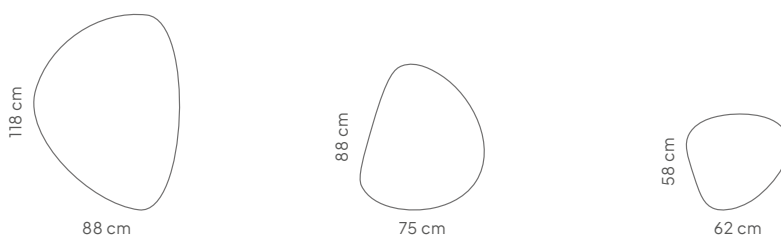

Algemeen

Afmeting (cm)	Art. nr.	Code uitsnede (optioneel)	Bruto gewicht	Netto gewicht
Set	11208.321 *	A04, A05, A10, A13	10,58 kg	9,55 kg
118 x 88 cm	11208.322 *	A04, A05, A10, A13	5,42 kg	4,90 kg
88 x 75 cm	11208.323 *	A04, A05, A10, A13	3,33 kg	3,00 kg
58 x 62 cm	11208.324 *	A04, A05, A10, A13	1,83 kg	1,65 kg

* Geef met het artikelnummer eerst de kleurcode van het PET-vilt, optioneel gevolgd door de code van de uitsnede, mee in de aanvraag voor offerte of order: [artikelnummer + kleurcode + code uitsnede (optioneel)].