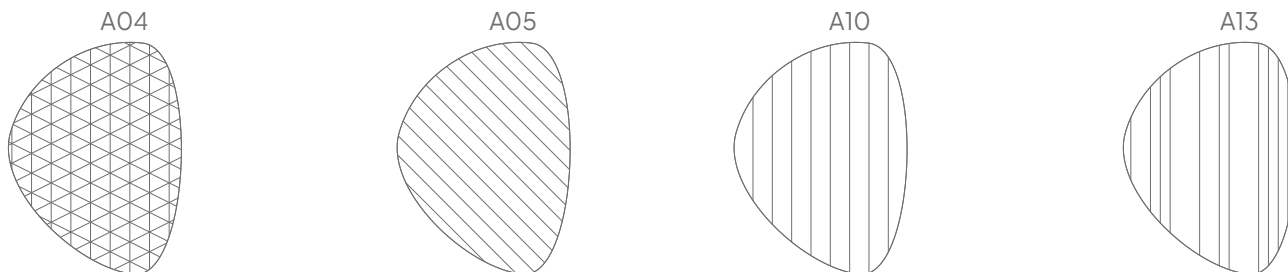

Pink rose
P017

Garnet
P018

Iguana
P019

Ocean green
P020

Anthracite
P021

Patronen (optioneel)

Standaard wordt het paneel zonder patroon geproduceerd. Optioneel kan gekozen worden uit vier V-groef patronen, die in het PET-vilt worden uitgesneden, om de esthetische waarde van het paneel te vergroten.

Ø 118 cm

Ø 98 cm

Ø 58 cm

Algemeen

Afmeting (cm)	Art. nr.	Code uitsnede (optioneel)	Bruto gewicht	Netto gewicht
Set	11208.321 *	A04, A05, A10, A13	10,58 kg	9,55 kg
118 x 88 cm	11208.322 *	A04, A05, A10, A13	5,42 kg	4,90 kg
88 x 75 cm	11208.323 *	A04, A05, A10, A13	3,33 kg	3,00 kg
58 x 62 cm	11208.324 *	A04, A05, A10, A13	1,83 kg	1,65 kg