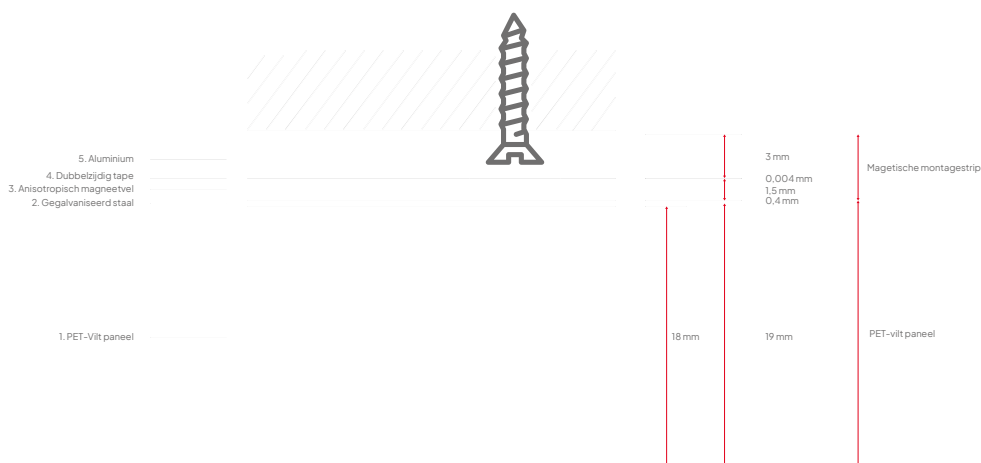

Constructie

1. Oppervlak:	PET-vilt paneel, ± 18 mm dik
2. Backing:	Gegalvaniseerd staal, 0,4 mm dik
Montagemateriaal	Magneetstrip