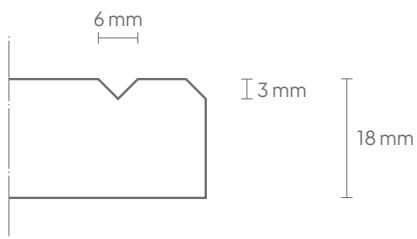

Ø 118 cm

Ø 98 cm

Ø 58 cm

Algemeen

Afmeting (cm)	Art. nr.	Code uitsnede (optioneel)	Bruto gewicht	Netto gewicht
Set	11208.321 *	A04, A05, A10, A13	10,58 kg	9,55 kg
118 x 88 cm	11208.322 *	A04, A05, A10, A13	5,42 kg	4,90 kg
88 x 75 cm	11208.323 *	A04, A05, A10, A13	3,33 kg	3,00 kg
58 x 62 cm	11208.324 *	A04, A05, A10, A13	1,83 kg	1,65 kg

Technisch

Eigenschappen:	Akoestisch
Materiaal:	100 % recyclebaar PET-vilt (waarvan 60% gerecycled)
Dikte:	± 23,5 mm (inclusief ophangmateriaal)
Materiaaldikte:	18 mm
Akoestische waarden:	Direct aan de wand: α_w 0,45 / SAA 0,59 50 mm luchtspouw: α_w 0,75 / SAA 0,74 100 mm luchtspouw: α_w 0,80 / SAA 0,74
Brandwerendheid:	Getest volgens EN13501: B-s1, d0
Montage:	Remontabele magnetische montage
Garantie:	2 jaar
Optioneel v-cut patroon:	3 mm diep, ± 6 mm breed
Randafwerking:	Schuin afgekant (bevel-cut), 3 mm