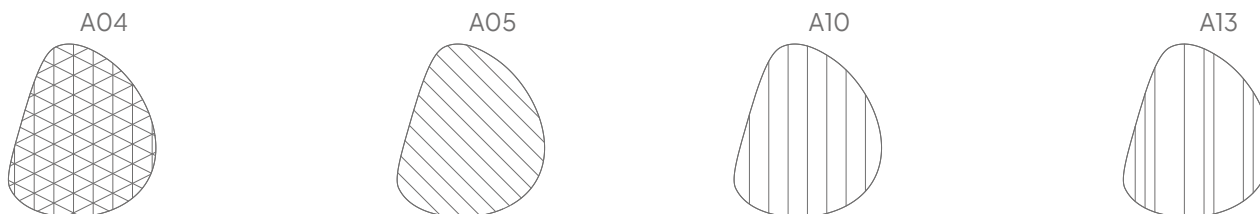

Pink rose
P017

Garnet
P018

Iguana
P019

Ocean green
P020

Anthracite
P021

Patronen (optioneel)

Standaard wordt het paneel zonder patroon geproduceerd. Optioneel kan gekozen worden uit vier V-groef patronen, die in het PET-vilt worden uitgesneden, om de esthetische waarde van het paneel te vergroten.

Ø 118 cm

Ø 98 cm

Ø 58 cm

Algemeen

Afmeting (cm)	Art. nr.	Code uitsnede (optioneel)	Bruto gewicht	Netto gewicht
Set	11208.321 *	A04, A05, A10, A13	10,58 kg	9,55 kg
118 x 88 cm	11208.322 *	A04, A05, A10, A13	5,42 kg	4,90 kg
88 x 75 cm	11208.323 *	A04, A05, A10, A13	3,33 kg	3,00 kg
58 x 62 cm	11208.324 *	A04, A05, A10, A13	1,83 kg	1,65 kg