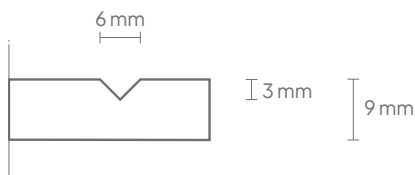

Technisch

Whiteboard

Eigenschappen:	- Magneethoudend en droog uitwisbaar - Geschikt voor zeer intensief gebruik
Dikte:	10 mm
Montage:	TÜV-gecertificeerd magnetisch montagesysteem
Garantie:	2 jaar
Garantie oppervlak:	Levenslang op beschrijfbaarheid en droog wissen

Technisch - PET-vilt

PET-vilt

Eigenschappen:	Akoestisch
Materiaal:	100 % recyclebaar PET-vilt (waarvan 60% gerecycled)
Dikte:	± 14,5 mm (inclusief ophangmateriaal)
Materiaaldikte:	9 mm (10 mm incl. backing)
Akoestische waarden:	Direct aan de wand: α_w 0,25 / SAA 0,30
Brandwerendheid:	Getest volgens EN13501: B-s1, d0
Montage:	Remontabele magnetische montage
Garantie:	2 jaar
Optioneel v-cut patroon:	3 mm diep, ± 6 mm breed