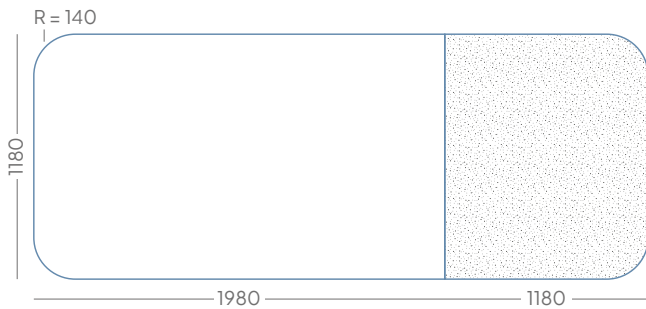

Algemeen

Afmeting totaal (cm)	Afmeting whiteboard (cm)	Afmeting PET-vilt (cm)	Art. nr.	Code uitsnede (optioneel)	Bruto gewicht	Netto gewicht
118 x 296	118 x 198	118 x 98	16006.200 (+ code(s))	A04, A05, A10, A13	45,07 kg	37,56 kg
118 x 222	118 x 148	118 x 74	16006.201 (+ code(s))	A04, A05, A10, A13	31,93 kg	26,61 kg
98 x 146	98 x 98	98 x 48	16006.202 (+ code(s))	A04, A05, A10, A13	19,68 kg	16,4 kg
Maatwerk	Maatwerk	Maatwerk	16006.995 (+ code(s))	A04, A05, A10, A13	N.t.b.	N.t.b.

* Geef met het artikelnummer eerst de kleurcode van het PET-vilt, optioneel gevolgd door de code van de uitsnede, mee in de aanvraag voor offerte of order: [artikelnummer + kleurcode + code uitsnede (optioneel)].

Maten