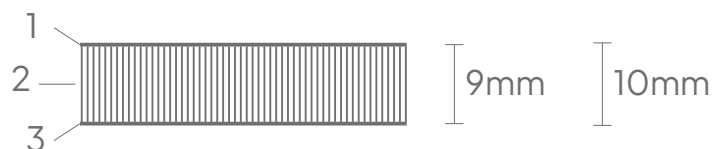

Constructie

Whiteboard

1. Oppervlak:	Ceramic steel 0.4 mm (Indoor Air Quality Certified to SCS-EC10.3-2014 v4.0)
2. Drager:	MDF 9 mm (FSC 70%)
3. Backing:	0,4 mm gegalvaniseerd stalen sheet
Afwerking:	Afgevlakte randen, zie pagina 3