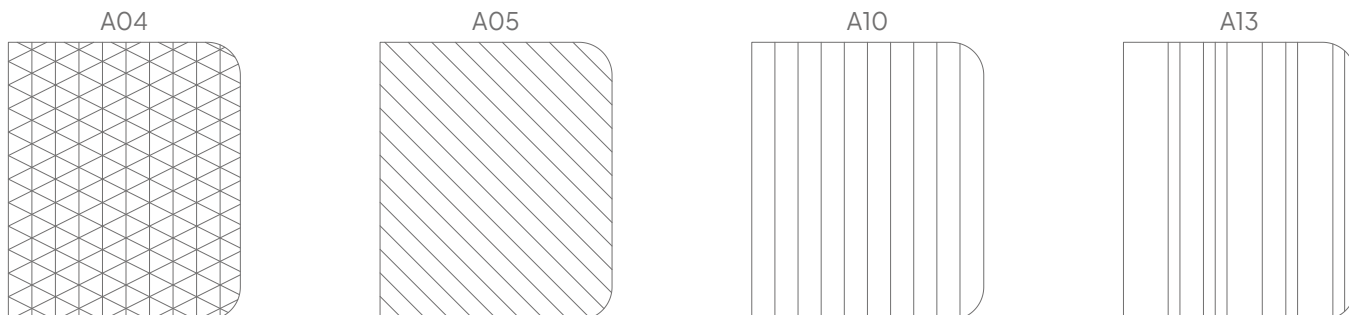

Pink rose
P017

Garnet
P018

Iguana
P019

Ocean green
P020

Anthracite
P021

Patronen (optioneel)

Standaard wordt het paneel zonder patroon geproduceerd. Optioneel kan gekozen worden uit vier V-groef patronen, die in het PET-vilt worden uitgesneden, om de esthetische waarde van het paneel te vergroten.

118 x 298 cm Curve Combi

118 x 222 cm Curve Combi

98 x 146 cm Curve Combi

Algemeen

Afmeting totaal (cm)	Afmeting whiteboard (cm)	Afmeting PET-vilt (cm)	Art. nr.	Code uitsnede (optioneel)	Bruto gewicht	Netto gewicht
118 x 296	118 x 198	118 x 98	16006.200 (+ code(s))	A04, A05, A10, A13	45,07 kg	37,56 kg
118 x 222	118 x 148	118 x 74	16006.201 (+ code(s))	A04, A05, A10, A13	31,93 kg	26,61 kg
98 x 146	98 x 98	98 x 48	16006.202 (+ code(s))	A04, A05, A10, A13	19,68 kg	16,4 kg
Maatwerk	Maatwerk	Maatwerk	16006.995 (+ code(s))	A04, A05, A10, A13	N.t.b.	N.t.b.