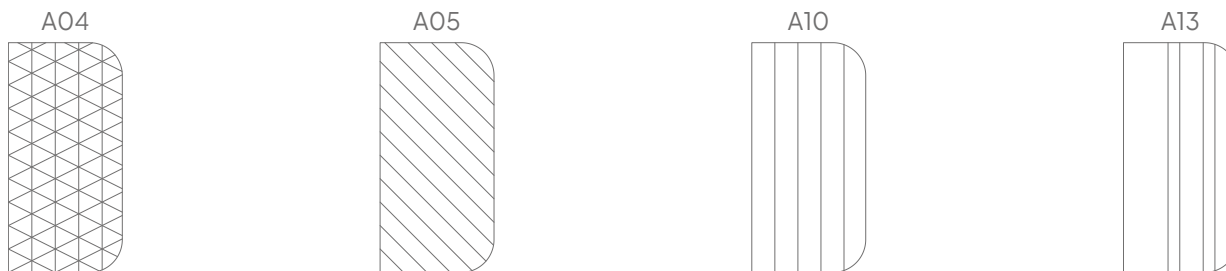

Pink rose
P017

Garnet
P018

Iguana
P019

Ocean green
P020

Anthracite
P021

Patronen (optioneel)

Standaard wordt het paneel zonder patroon geproduceerd. Optioneel kan gekozen worden uit vier V-groef patronen, die in het PET-vilt worden uitgesneden, om de esthetische waarde van het paneel te vergroten.

118 x 298 cm Curve Combi

118 x 222 cm Curve Combi

98 x 146 cm Curve Combi

Algemeen

Afmeting totaal (cm)	Afmeting whiteboard (cm)	Afmeting PET-vilt (cm)	Art. nr.	Code uitsnede (optioneel)	Bruto gewicht	Netto gewicht
118 x 296	118 x 198	118 x 98	16006.200 (+ code(s))	A04, A05, A10, A13	45,07 kg	37,56 kg
118 x 222	118 x 148	118 x 74	16006.201 (+ code(s))	A04, A05, A10, A13	31,93 kg	26,61 kg
98 x 146	98 x 98	98 x 48	16006.202 (+ code(s))	A04, A05, A10, A13	19,68 kg	16,4 kg
Maatwerk	Maatwerk	Maatwerk	16006.995 (+ code(s))	A04, A05, A10, A13	N.t.b.	N.t.b.