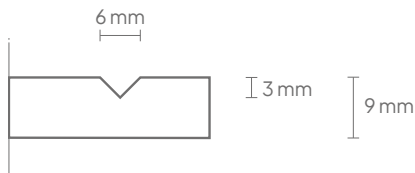

Technisch

Whiteboard

Eigenschappen:	- Magneethoudend en droog uitwisbaar - Geschikt voor zeer intensief gebruik
Dikte:	10 mm
Montage:	TÜV-gecertificeerd magnetisch montagesysteem
Garantie:	2 jaar
Garantie oppervlak:	Levenslang op beschrijfbaarheid en droog wissen

Technisch

PET-vilt

Eigenschappen:	Akoestisch
Materiaal:	100 % recyclebaar PET-vilt (waarvan 60% gerecycled)
Dikte:	± 14,5 mm (inclusief ophangmateriaal)
Materiaaldikte:	9 mm (10 mm incl. backing)
Akoestische waarden:	α_w 0,25 / SAA 0,30
Brandwerendheid:	Getest volgens EN13501: B-s1, d0
Montage:	Remontabele magnetische montage
Garantie:	2 jaar
Optioneel v-cut patroon:	3 mm diep, ± 6 mm breed