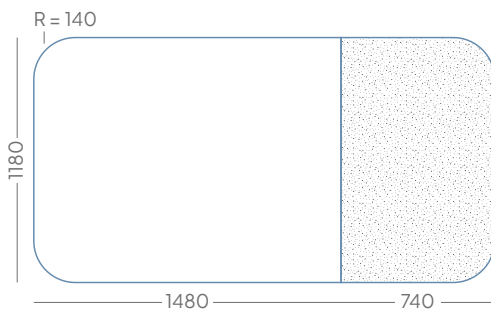

Algemeen

Afmeting totaal (cm)	Afmeting whiteboard (cm)	Afmeting PET-vilt (cm)	Art. nr.	Code uitsnede (optioneel)	Bruto gewicht	Netto gewicht
118 x 296	118 x 198	118 x 98	16006.200 (+ code(s))	A04, A05, A10, A13	45,07 kg	37,56 kg
118 x 222	118 x 148	118 x 74	16006.201 (+ code(s))	A04, A05, A10, A13	31,93 kg	26,61 kg
98 x 146	98 x 98	98 x 48	16006.202 (+ code(s))	A04, A05, A10, A13	19,68 kg	16,4 kg
Maatwerk	Maatwerk	Maatwerk	16006.995 (+ code(s))	A04, A05, A10, A13	N.t.b.	N.t.b.

* Geef met het artikelnummer eerst de kleurcode van het PET-vilt, optioneel gevolgd door de code van de uitsnede, mee in de aanvraag voor offerte of order: [artikelnummer + kleurcode + code uitsnede (optioneel)].

Maten