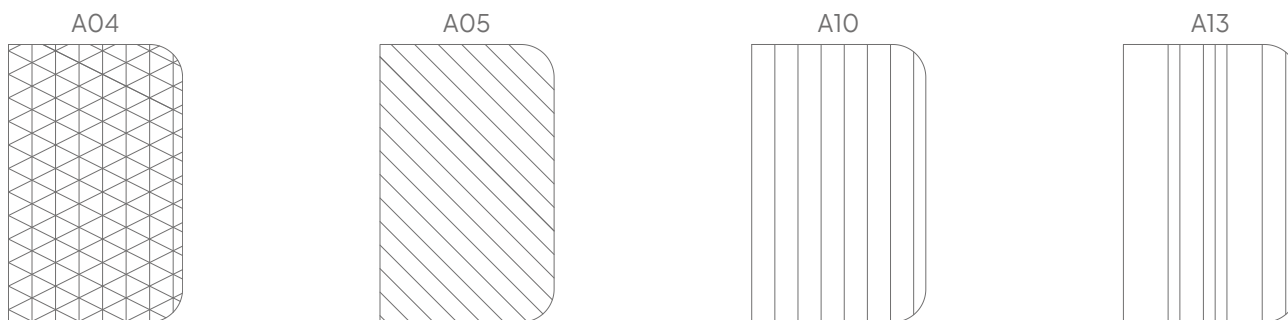

Pink rose
P017

Garnet
P018

Iguana
P019

Ocean green
P020

Anthracite
P021

Patronen (optioneel)

Standaard wordt het paneel zonder patroon geproduceerd. Optioneel kan gekozen worden uit vier V-groef patronen, die in het PET-vilt worden uitgesneden, om de esthetische waarde van het paneel te vergroten.

118 x 298 cm Curve Combi

118 x 222 cm Curve Combi

98 x 146 cm Curve Combi

Algemeen

Afmeting totaal (cm)	Afmeting whiteboard (cm)	Afmeting PET-vilt (cm)	Art. nr.	Code uitsnede (optioneel)	Bruto gewicht	Netto gewicht
118 x 296	118 x 198	118 x 98	16006.200 (+ code(s))	A04, A05, A10, A13	45,07 kg	37,56 kg
118 x 222	118 x 148	118 x 74	16006.201 (+ code(s))	A04, A05, A10, A13	31,93 kg	26,61 kg
98 x 146	98 x 98	98 x 48	16006.202 (+ code(s))	A04, A05, A10, A13	19,68 kg	16,4 kg
Maatwerk	Maatwerk	Maatwerk	16006.995 (+ code(s))	A04, A05, A10, A13	N.t.b.	N.t.b.