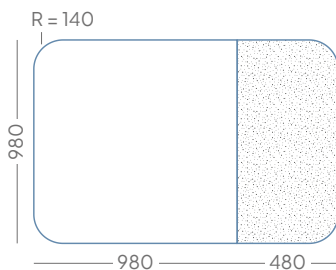

Algemeen

Afmeting totaal (cm)	Afmeting whiteboard (cm)	Afmeting PET-vilt (cm)	Art. nr.	Code uitsnede (optioneel)	Bruto gewicht	Netto gewicht
118 x 296	118 x 198	118 x 98	16006.200 (+ code(s))	A04, A05, A10, A13	45,07 kg	37,56 kg
118 x 222	118 x 148	118 x 74	16006.201 (+ code(s))	A04, A05, A10, A13	31,93 kg	26,61 kg
98 x 146	98 x 98	98 x 48	16006.202 (+ code(s))	A04, A05, A10, A13	19,68 kg	16,4 kg
Maatwerk	Maatwerk	Maatwerk	16006.995 (+ code(s))	A04, A05, A10, A13	N.t.b.	N.t.b.

* Geef met het artikelnummer eerst de kleurcode van het PET-vilt, optioneel gevolgd door de code van de uitsnede, mee in de aanvraag voor offerte of order: [artikelnummer + kleurcode + code uitsnede (optioneel)].

Maten