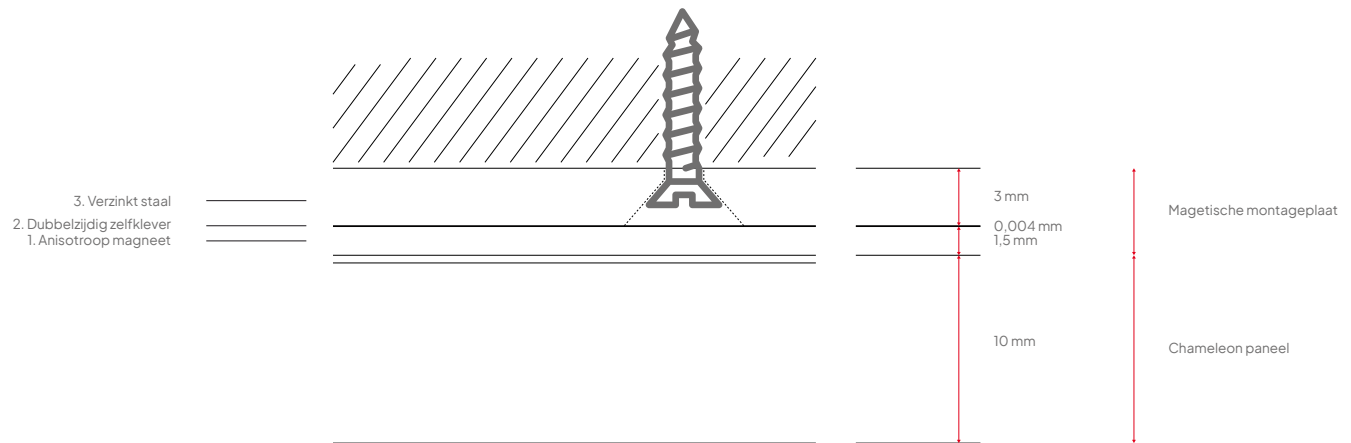

Constructie

Whiteboard

1. Oppervlak:	Ceramic steel 0.4 mm (Indoor Air Quality Certified to SCS-EC10.3-2014 v4.0)
2. Drager:	MDF 9 mm (FSC 70%)
3. Backing:	0,4 mm gegalvaniseerd stalen sheet
Afwerking:	Afgevlakte randen, zie pagina 3

Constructie

Magnetisch montageplaat

1. Magneetvel:	Anisotropische magneet, 1,5 mm dik
2. Hechtlaag:	Dubbelzijdige tape
3. Montageplaat:	Gegalvaniseerd stalen plaat, 3 mm dik, met verzonken schroefgaten

Verpakking