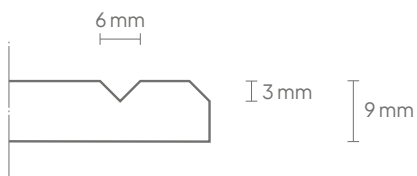

A09

A10

A11

A12

A13

Algemeen

Afmeting (cm)	Art. nr.	Code uitsnede (optioneel)	Aantal panelen	Bruto gewicht	Netto gewicht
198 x 59 cm	11210.201 *	A09, A10, A11, A12, A13	2	11,34 kg	9,00 kg
198 x 118 cm	11210.202 *	A09, A10, A11, A12, A13	3	17,01 kg	13,50 kg
198 x 98 cm	11210.203 *	A09, A10, A11, A12, A13	4	22,68 kg	18,00 kg
198 x 48 cm	11210.204 *	A09, A10, A11, A12, A13	5	28,08 kg	22,50 kg

Technisch

Eigenschappen:	Akoestisch
Materiaal:	100 % recyclebaar PET-vilt (waarvan 60% gerecycled)
Materiaaldikte:	9 mm
Akoestische waarden:	Direct aan de wand: α_w 0,25 / SAA 0,30 50 mm luchtspouw: α_w 0,55 / SAA 0,70 100 mm luchtspouw: α_w 0,75 / SAA 0,76
Brandwerendheid:	Getest volgens EN13501: B-s1, d0
Montage:	Kit (niet inclusief). Voor wanden met een gladde structuur: 51505.014. Voor wanden met een grove structuur: 51505.007.
Garantie:	2 jaar
Optioneel v-cut patroon:	3 mm diep, \pm 6 mm breed
Randafwerking:	Schuin afgekant (bevel-cut), 3 mm