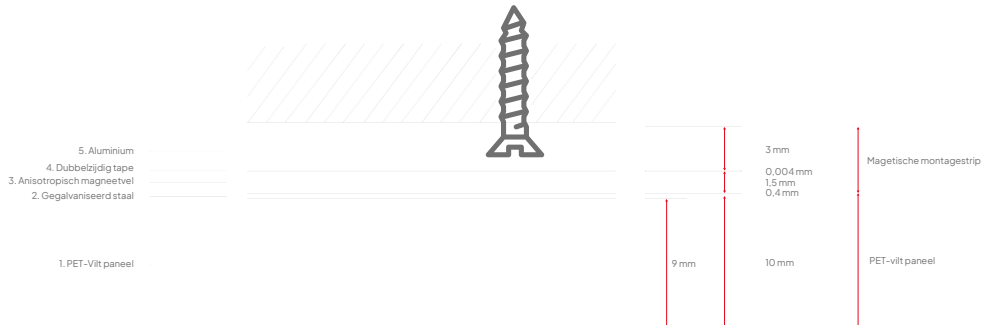

Constructie

1. Oppervlak:	PET-vilt paneel, ± 9 mm dik
2. Backing:	Gegalvaniseerd staal, 0,4 mm dik
Montagemateriaal	Magneetstrip

Verpakking

Type:	Krimpfolie
Inhoud:	Chameleon Sharp Acoustics paneel en montagehandleiding
Verpakkingseenheid:	1 collo
Materialen:	Enkele stuks: krimpfolie, golfkarton, EPS stootvanger Grote orders: bulk op pallet
Afmeting:	Afmeting paneel + 4 cm rondom. Totaaldikte: c.a. 3 cm.