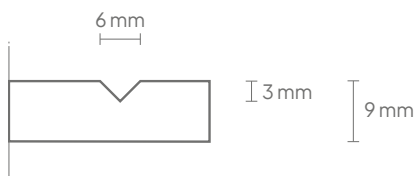

Algemeen

Afmeting (cm)	Art. nr.	Code uitsnede (optioneel)	Bruto gewicht	Netto gewicht
198 x 59 cm	11208.001 *	A04, A05, A10, A13	5,58 kg	5,00 kg
198 x 118 cm	11208.002 *	A04, A05, A10, A13	11,87 kg	10,70 kg
198 x 98 cm	11208.003 *	A04, A05, A10, A13	9,37 kg	8,40 kg
198 x 48 cm	11208.004 *	A04, A05, A10, A13	4,68 kg	4,20 kg
148 x 98 cm	11208.005 *	A04, A05, A10, A13	7,73 kg	7,00 kg
148 x 48 cm	11208.006 *	A04, A05, A10, A13	3,36 kg	3,00 kg
98 x 98 cm	11208.007 *	A04, A05, A10, A13	5,28 kg	4,80 kg
98 x 48 cm	11208.008 *	A04, A05, A10, A13	2,20 kg	2,00 kg
Maatwerk	11208.998 *	A04, A05, A10, A13	N.t.b.	N.t.b.

* Geef met het artikelnummer eerst de kleurcode van het PET-vilt, optioneel gevolgd door de code van de uitsnede, mee in de aanvraag voor offerte of order: [artikelnummer + kleurcode + code uitsnede (optioneel)].

Technisch

Eigenschappen:	Akoestisch
Materiaal:	100 % recyclebaar PET-vilt (waarvan 60% gerecycled)
Dikte:	± 14,5 mm (inclusief ophangmateriaal)
Materiaaldikte:	9 mm
Akoestische waarden:	Direct aan de wand: α_w 0,25 / SAA 0,30 50 mm luchtspouw: α_w 0,55 / SAA 0,70 100 mm luchtspouw: α_w 0,75 / SAA 0,76
Brandwerendheid:	Getest volgens EN13501: B-s1, d0
Montage:	Remontabele magnetische montage
Garantie:	2 jaar
Optioneel v-cut patroon:	3 mm diep, ± 6 mm breed