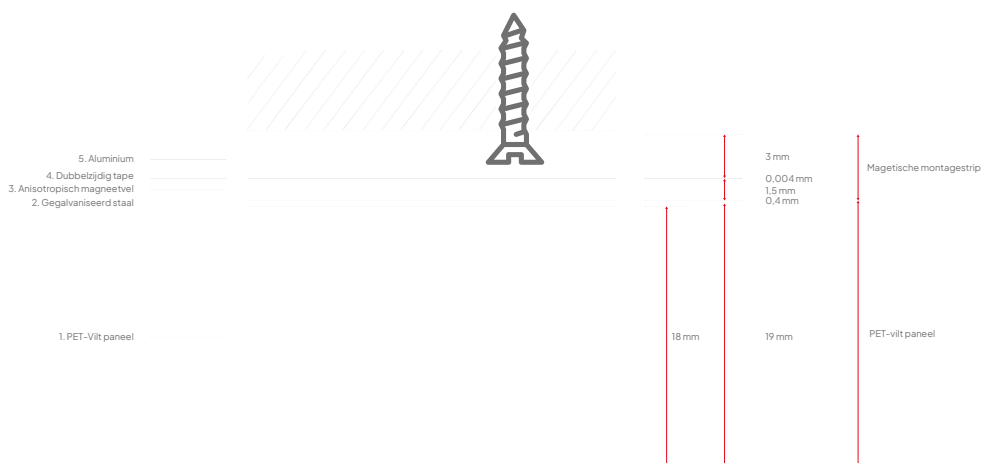

Technisch

1. Oppervlak:	PET-vilt paneel, ± 18 mm dik
2. Backing:	Gegalvaniseerd staal, 0,4 mm dik
Montagemateriaal	Magneetstrip