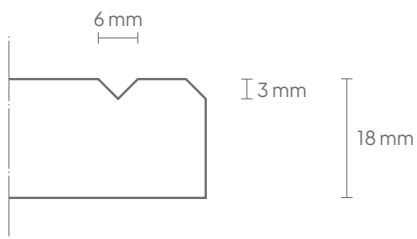

Ø 118 cm

Ø 98 cm

Ø 58 cm

Algemeen

Afmeting (cm)	Art. nr.	Code uitsnede (optioneel)	Bruto gewicht	Netto gewicht
Ø 118 cm	11208.311 *	A04, A05, A10, A13	7,5 kg	6,80 kg
Ø 98 cm	11208.312 *	A04, A05, A10, A13	5,33 kg	4,85 kg
Ø 58 cm	11208.313 *	A04, A05, A10, A13	1,87 kg	1,70 kg
Maatwerk	11208.998 *	A04, A05, A10, A13	N.t.b.	N.t.b.

Technisch

Eigenschappen:	Akoestisch
Materiaal:	100 % recyclebaar PET-vilt (waarvan 60% gerecycled)
Dikte:	± 23,5 mm (inclusief ophangmateriaal)
Materiaaldikte:	18 mm
Akoestische waarden:	Direct aand de wand: α_w 0,45 / SAA 0,59 50 mm luchtsponw: α_w 0,75 / SAA 0,74 100 mm luchtsponw: α_w 0,80 / SAA 0,74
Brandwerendheid:	Getest volgens EN13501: B-s1, d0
Montage:	Remontabele magnetische montage
Garantie:	2 jaar
Optioneel v-cut patroon:	3 mm diep, ± 6 mm breed
Randafwerking:	Schuin afgekant (bevel-cut), 3 mm