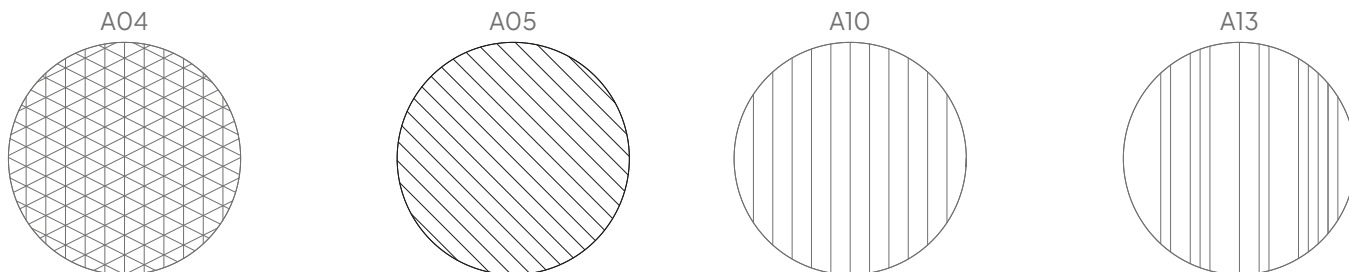

Pink rose
P017

Garnet
P018

Iguana
P019

Ocean green
P020

Anthracite
P021

Patronen

Standaard wordt het paneel zonder patroon geproduceerd. Optioneel kan gekozen worden uit vier V-groef patronen, die in het PET-vilt worden uitgesneden, om de esthetische waarde van het paneel te vergroten.

Ø 118 cm

Ø 98 cm

Ø 58 cm

Algemeen

Afmeting (cm)	Art. nr.	Code uitsnede (optioneel)	Bruto gewicht	Netto gewicht
Ø 118 cm	11208.311 *	A04, A05, A10, A13	7,5 kg	6,80 kg
Ø 98 cm	11208.312 *	A04, A05, A10, A13	5,33 kg	4,85 kg
Ø 58 cm	11208.313 *	A04, A05, A10, A13	1,87 kg	1,70 kg
Maatwerk	11208.998 *	A04, A05, A10, A13	N.t.b.	N.t.b.