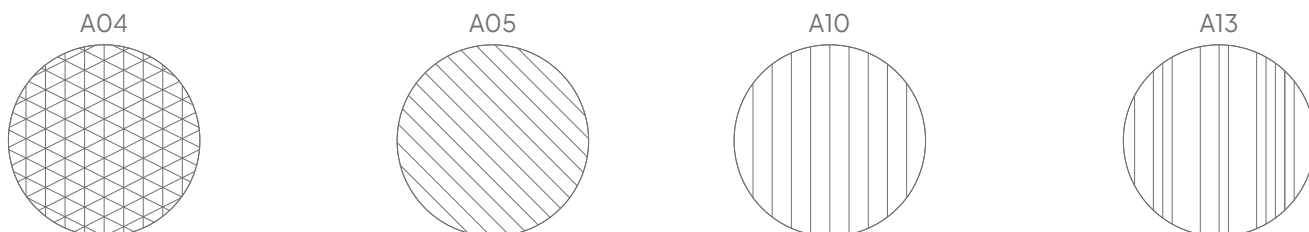

Pink rose
P017

Garnet
P018

Iguana
P019

Ocean green
P020

Anthracite
P021

Patronen

Standaard wordt het paneel zonder patroon geproduceerd. Optioneel kan gekozen worden uit vier V-groef patronen, die in het PET-vilt worden uitgesneden, om de esthetische waarde van het paneel te vergroten.

Ø 118 cm

Ø 98 cm

Ø 58 cm

Algemeen

Afmeting (cm)	Art. nr.	Code uitsnede (optioneel)	Bruto gewicht	Netto gewicht
Ø 118 cm	11208.311 *	A04, A05, A10, A13	7,5 kg	6,80 kg
Ø 98 cm	11208.312 *	A04, A05, A10, A13	5,33 kg	4,85 kg
Ø 58 cm	11208.313 *	A04, A05, A10, A13	1,87 kg	1,70 kg
Maatwerk	11208.998 *	A04, A05, A10, A13	N.t.b.	N.t.b.