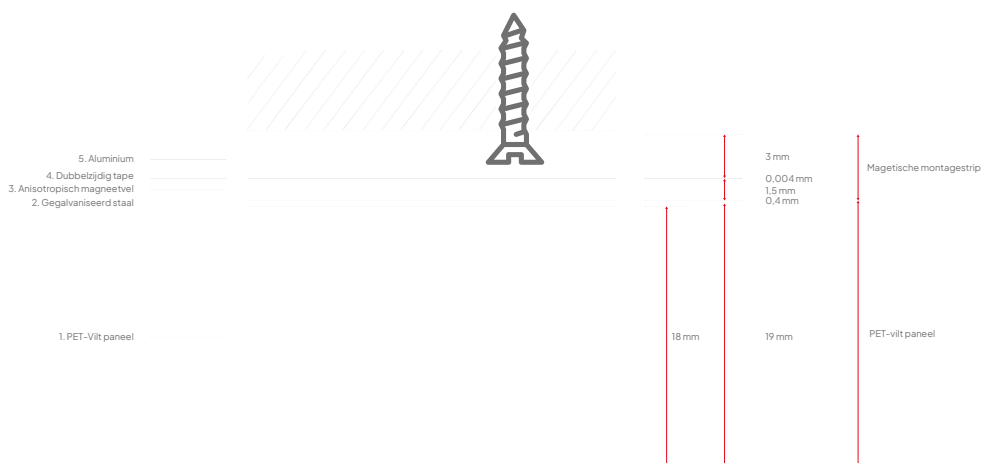

Constructie

1. Oppervlak:	PET-vilt paneel, ± 18 mm dik
2. Backing:	Gegalvaniseerd staal, 0,4 mm dik
Montagemateriaal	Magneetstrip