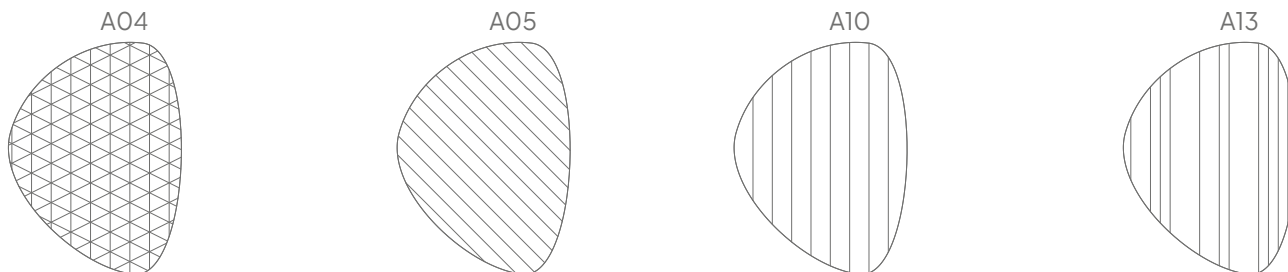

Ø 118 cm

Ø 98 cm

Ø 58 cm

## Algemeen

Afmeting (cm)	Art. nr.	Code uitsnede (optioneel)	Bruto gewicht	Netto gewicht
Set	11208.321 *	A04, A05, A10, A13	10,58 kg	9,55 kg
118 x 88 cm	11208.322 *	A04, A05, A10, A13	5,42 kg	4,90 kg
88 x 75 cm	11208.323 *	A04, A05, A10, A13	3,33 kg	3,00 kg
58 x 62 cm	11208.324 *	A04, A05, A10, A13	1,83 kg	1,65 kg