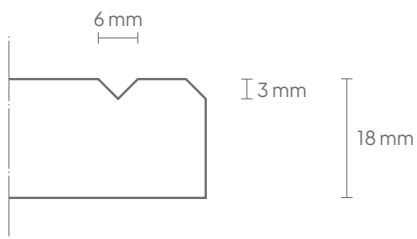

Technisch

Eigenschappen:	Akoestisch
Materiaal:	100 % recyclebaar PET-vilt (waarvan 60% gerecycled)
Dikte:	± 23,5 mm (inclusief ophangmateriaal)
Materiaaldikte:	18 mm
Akoestische waarden:	Direct aan de wand: α_w 0,45 / SAA 0,59 50 mm luchtsponw: α_w 0,75 / SAA 0,74 100 mm luchtsponw: α_w 0,80 / SAA 0,74
Brandwerendheid:	Getest volgens EN13501: B-s1, d0
Montage:	Remontabele magnetische montage
Garantie:	2 jaar
Optioneel v-cut patroon:	3 mm diep, ± 6 mm breed
Randafwerking:	Schuin afgekant (bevel-cut), 3 mm