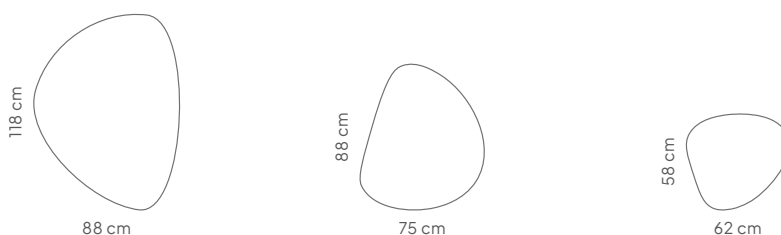

Algemeen

Afmeting (cm)	Art. nr.	Code uitsnede (optioneel)	Bruto gewicht	Netto gewicht
Set	11208.321 *	A04, A05, A10, A13	10,58 kg	9,55 kg
118 x 88 cm	11208.322 *	A04, A05, A10, A13	5,42 kg	4,90 kg
88 x 75 cm	11208.323 *	A04, A05, A10, A13	3,33 kg	3,00 kg
58 x 62 cm	11208.324 *	A04, A05, A10, A13	1,83 kg	1,65 kg

* Geef met het artikelnummer eerst de kleurcode van het PET-vilt, optioneel gevolgd door de code van de uitsnede, mee in de aanvraag voor offerte of order: [artikelnummer + kleurcode + code uitsnede (optioneel)].