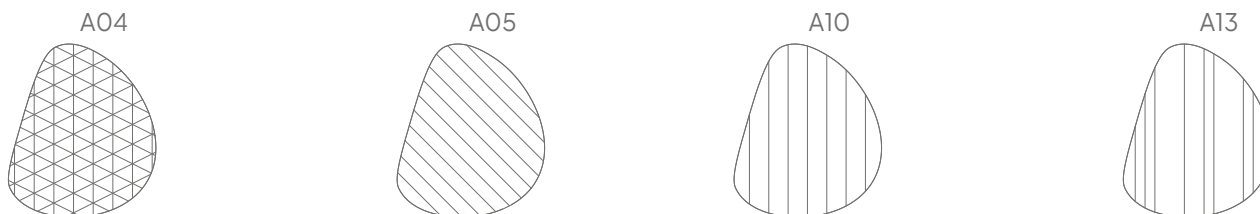

Ø 118 cm

Ø 98 cm

Ø 58 cm

## Algemeen

Afmeting (cm)	Art. nr.	Code uitsnede (optioneel)	Bruto gewicht	Netto gewicht
Set	11208.321 *	A04, A05, A10, A13	10,58 kg	9,55 kg
118 x 88 cm	11208.322 *	A04, A05, A10, A13	5,42 kg	4,90 kg
88 x 75 cm	11208.323 *	A04, A05, A10, A13	3,33 kg	3,00 kg
58 x 62 cm	11208.324 *	A04, A05, A10, A13	1,83 kg	1,65 kg