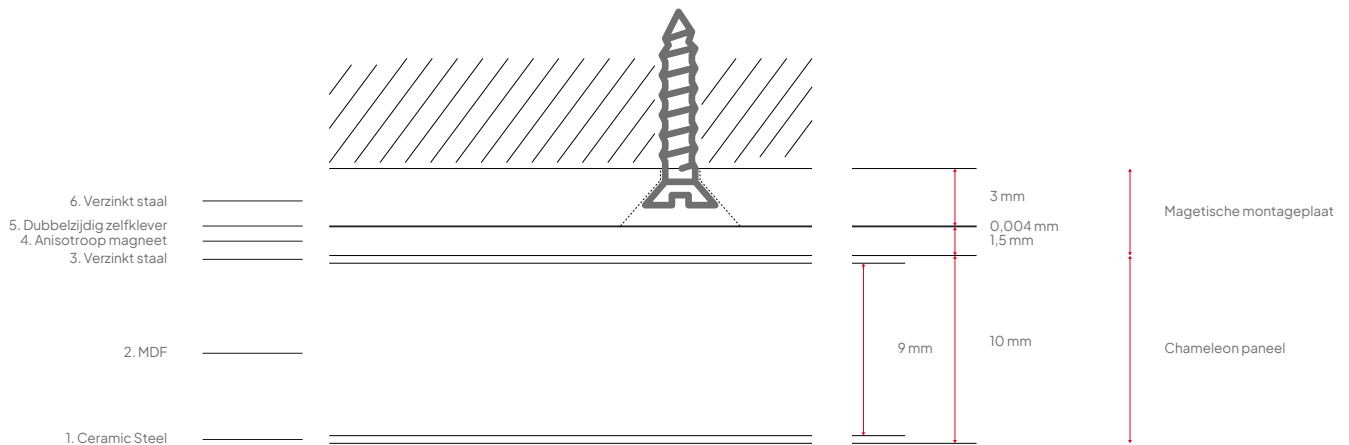

Verpakking

Type:	Krat
Inhoud:	Chameleon whiteboard paneel, montageplaten, schroeven, pluggen en montagehandleiding
Verpakkingseenheid:	1 collo
Materialen:	Hout, golfkarton, polyethyleen beschermfolie
Afmeting:	Afmeting bord + 3 cm breedte, 3 cm diepte, 4 cm hoogte