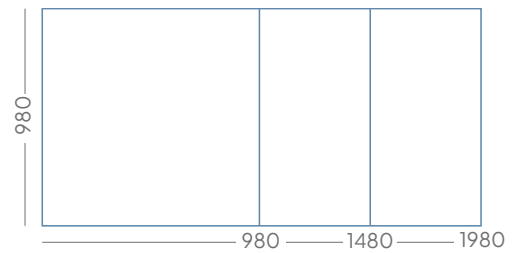

Type	Oppervlak + code	Kleur	Toepassing	Schrijven/wissen	Randkleur paneel	Maximale afmeting
High Gloss	High Gloss HG100		Meest verkochte whiteboard oppervlak met hoge glansgraad	Whiteboard markers / droog wissen	Wit afgelakt	1480x2980 mm
	Satin Snow S200		Wit whiteboard met iets mat oppervlak, ook geschikt voor projectie	Whiteboard markers / droog wissen	Wit afgelakt	1180x2980 mm
SatinTones	Satin Stone S201		Grijs whiteboard met iets mat oppervlak, ook geschikt voor projectie	Whiteboard markers / droog wissen	Grijs afgelakt	1180x2980 mm
	Satin Aqua S202		Blauw whiteboard met iets mat oppervlak, ook geschikt voor projectie	Whiteboard markers / droog wissen	Blauw afgelakt	1180x2980 mm
	Satin Leaf S203		Groen whiteboard met iets mat oppervlak, ook geschikt voor projectie	Whiteboard markers / droog wissen	Groen afgelakt	1180x2980 mm
	Satin Almond S204		Beige whiteboard met iets mat oppervlak, ook geschikt voor projectie	Whiteboard markers / droog wissen	Beige afgelakt	1180x2980 mm
	Satin Blossom S205		Roze whiteboard met iets mat oppervlak, ook geschikt voor projectie	Whiteboard markers / droog wissen	Roze afgelakt	1180x2980 mm
Chalk	Chalk Graphite C300		Kleurvast, slijtvast en zachte egale kleurverdeling	Krijten / droog wissen	Zwart afgelakt	1180x2980 mm
	Chalk Canopy C301		Kleurvast, slijtvast en zachte egale kleurverdeling	Krijten / droog wissen	Zwart afgelakt	1480x2980 mm
Projection	Projection		Zeer mat oppervlak, geschikt voor projectie	Whiteboard markers / nat wissen	Wit afgelakt	1480x2980 mm

C300  
Chalk Graphite

C301  
Chalk Canopy

Afmeting (cm)	Artikelnummer	Bruto gewicht	Netto gewicht
118 x 238	16001.002 (+ code)	55	42,13
118 x 198	16001.012 (+ code)	40	39,00
118 x 178	16001.003 (+ code)	44	35,00
118 x 148	16001.004 (+ code)	28	20,20
118 x 118	16001.014 (+ code)	24	17,30
98 x 198	16001.005 (+ code)	37	29,10
98 x 148	16001.006 (+ code)	29	21,80
98 x 98	16001.007 (+ code)	21	14,50
88 x 118	16001.009 (+ code)	22	15,80
58 x 88	16001.010 (+ code)	12	7,70