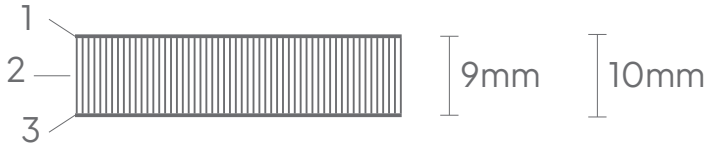

Constructie

Whiteboard paneel

1. Oppervlak:	Ceramic steel 0.4 mm (Indoor Air Quality Certified to SCS-EC10.3-2014 v4.0)
2. Drager:	MDF 9 mm (FSC 70%)
3. Backing:	0,4 mm gegalvaniseerd stalen sheet
4. Afwerking:	Afgevlakte randen, zie pagina 3

Constructie

Magnetisch montageplaat

5. Magneetvel:	Anisotropische magneet, 1,5 mm dik
6. Hechtlaag:	Dubbelzijdige tape
7. Montageplaat:	Gegalvaniseerd stalen plaat, 3 mm dik, met verzonken schroefgaten