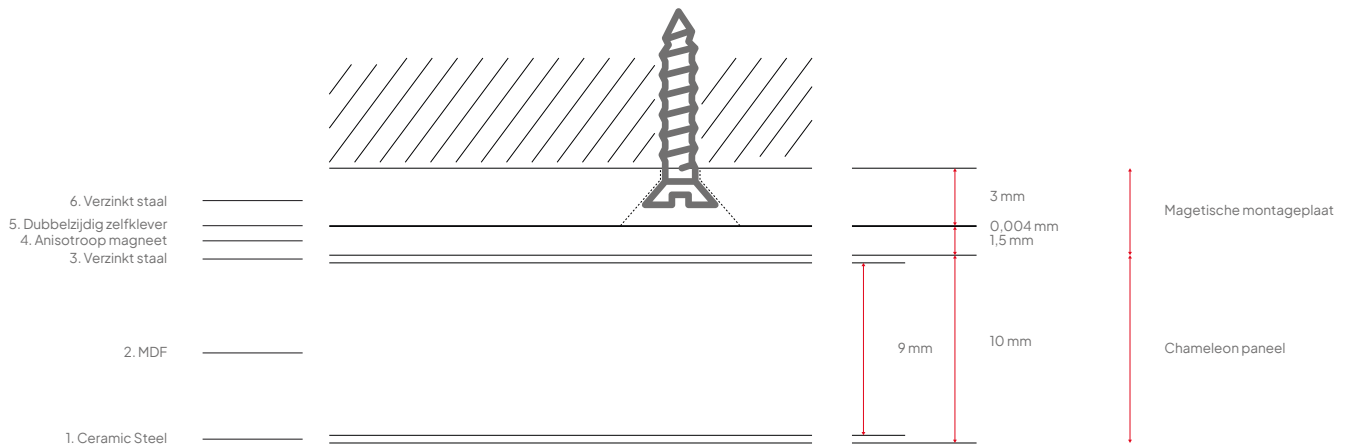

Constructie

Whiteboard paneel

1. Oppervlak: Ceramic steel 0.4 mm (Indoor Air Quality Certified to SCS-EC10.3-2014 v4.0)

2. Drager: MDF 9 mm (FSC 70%)

3. Backing: 0,4 mm gegalvaniseerd stalen sheet

4. Afwerking: Afgelakte randen, zie pagina 3

Constructie

Magnetisch montageplaat

5. Magneetvel:	Anisotropische magneet, 1,5 mm dik
6. Hechtlaag:	Dubbelzijdige tape
7. Montageplaat:	Gegalvaniseerd stalen plaat, 3 mm dik, met verzonken schroefgaten

Verpakking