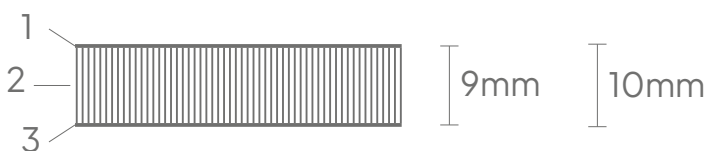

Constructie

Whiteboard paneel

1. Oppervlak: Ceramic steel 0.4 mm (Indoor Air Quality Certified to SCS-EC10.3-2014 v4.0)

2. Drager: MDF 9 mm (FSC 70%)

3. Backing: 0,4 mm gegalvaniseerd stalen sheet

4. Afwerking: Afgelakte randen, zie pagina 3

Constructie

Magnetisch montageplaat

5. Magneetvel:	Anisotropische magneet, 1,5 mm dik
6. Hechtlaag:	Dubbelzijdige tape
7. Montageplaat:	Gegalvaniseerd stalen plaat, 3 mm dik, met verzonken schroefgaten

Verpakking