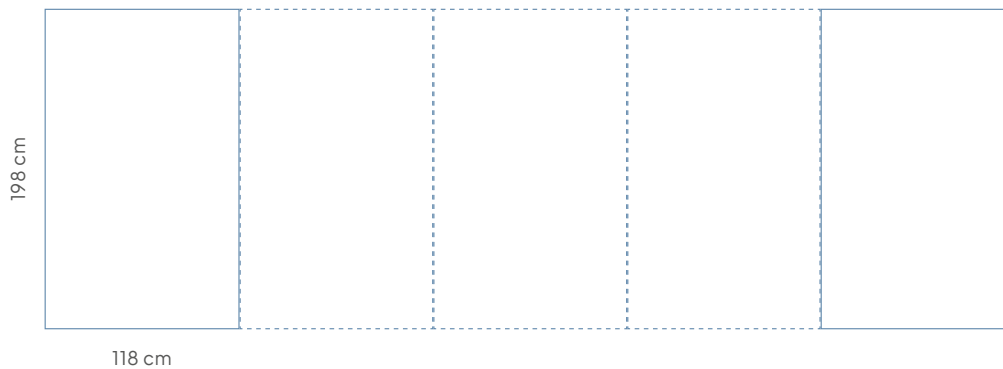

Type	Oppervlak + code	Kleur	Toepassing	Schrijven/wissen	Randkleur paneel	Maximale afmeting
High Gloss	High Gloss HG100		Meest verkochte whiteboard oppervlak met hoge glansgraad	Whiteboard markers / droog wissen	Wit afgelakt	1480x2980 mm
	Satin Snow S200		Wit whiteboard met iets mat oppervlak, ook geschikt voor projectie	Whiteboard markers / droog wissen	Wit afgelakt	1180x2980 mm
SatinTones	Satin Stone S201		Grijs whiteboard met iets mat oppervlak, ook geschikt voor projectie	Whiteboard markers / droog wissen	Grijs afgelakt	1180x2980 mm
	Satin Aqua S202		Blauw whiteboard met iets mat oppervlak, ook geschikt voor projectie	Whiteboard markers / droog wissen	Blauw afgelakt	1180x2980 mm
	Satin Leaf S203		Groen whiteboard met iets mat oppervlak, ook geschikt voor projectie	Whiteboard markers / droog wissen	Groen afgelakt	1180x2980 mm
	Satin Almond S204		Beige whiteboard met iets mat oppervlak, ook geschikt voor projectie	Whiteboard markers / droog wissen	Beige afgelakt	1180x2980 mm
	Satin Blossom S205		Roze whiteboard met iets mat oppervlak, ook geschikt voor projectie	Whiteboard markers / droog wissen	Roze afgelakt	1180x2980 mm
Chalk	Chalk Graphite C300		Kleurvast, slijtvast en zachte egale kleurverdeling	Krijten / droog wissen	Zwart afgelakt	1180x2980 mm
	Chalk Canopy C301		Kleurvast, slijtvast en zachte egale kleurverdeling	Krijten / droog wissen	Zwart afgelakt	1480x2980 mm
Projection	Projection		Zeer mat oppervlak, geschikt voor projectie	Whiteboard markers / nat wissen	Wit afgelakt	1480x2980 mm

C300
Chalk Graphite

C301
Chalk Canopy

Afmeting (cm)	Artikelnummer	Aantal panelen	Bruto gewicht	Netto gewicht
198 x 236	16006.030 (+ code)	2	78	86
198 x 354	16006.031 (+ code)	3	117	129
198 x 472	16006.032 (+ code)	4	156	172
198 x 590	16006.033 (+ code)	5	195	215