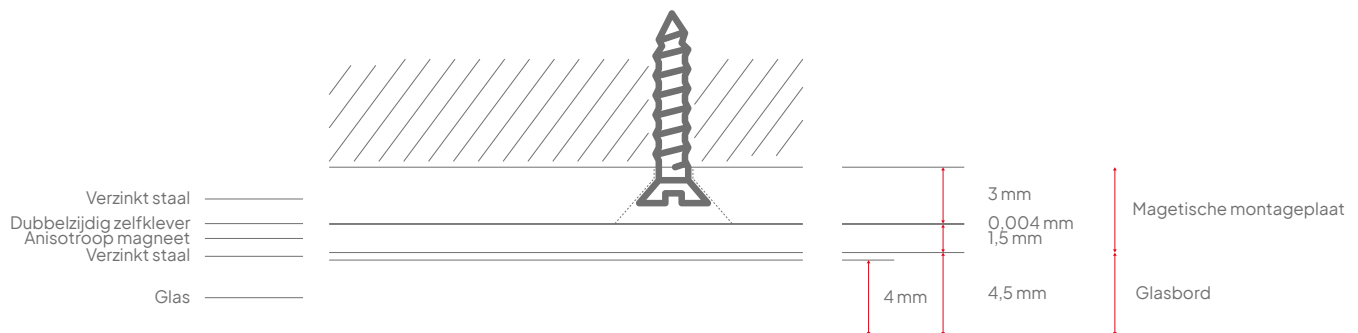

Materiaal: gehard veiligheidsglas, extrahelder

Dikte: 4 mm glas met 0,4 mm gegalvaniseerde backingsheet.

Diepte tot de muur: 9 mm.

Gebruik: De panelen zijn droog uitwisbaar en magneethoudend voor glasbordmagneten

Technisch

Eigenschappen:

- Magneethoudend voor glasbordmagneten en droog uitwisbaar
- Geschikt voor zeer intensief gebruik

Dikte: 4,5 mm

Montage: Eenvoudige magnetische montage

Garantie: 2 jaar

Garantie oppervlak: 25 jaar

Constructie

Whiteboard paneel

1. Oppervlak: Gehard veiligheidsglas, 4 mm dik

3. Backing: Gegalvaniseerd stalen sheet, 0,4 mm dik

Afwerking: Randen rondom mat geslepen

Constructie

Magnetisch montageplaat

5. Magneetvel:	Anisotropische magneet, 1,5 mm dik
6. Hechtlaag:	Dubbelzijdige tape
7. Montageplaat:	Gegalvaniseerd stalen plaat, 3 mm dik, met verzonken schroefgaten

Verpakking

Type:	Karton
Inhoud:	Chameleon glasbord paneel, montageplaten, schroeven, pluggen en montagehandleiding
Verpakkingseenheid:	1 collo
Materialen:	Karton, EPS stootblokken
Afmeting:	98 x 98 cm: 1053 x 1053 x 51 mm 98 x 148 cm: 1053 x 1553 x 51 mm 98 x 198 cm: 1053 x 2053 x 51 mm