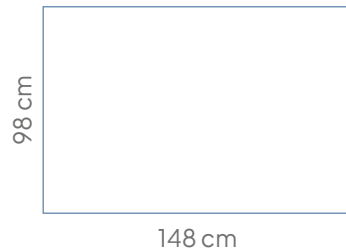

Blush
G116

Hint of pink
G117

Algemeen

Afmeting (cm)	Artikelnummer	Bruto gewicht	Netto gewicht
98 x 98	14800.300 [kleurcode]	16,70	15,70
98 x 148	14800.301 [kleurcode]	23,95	22,45
98 x 198	14800.302 [kleurcode]	33,40	31,40