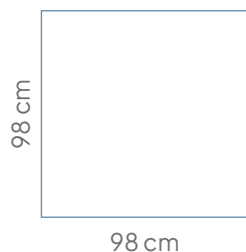

Hint of pink
G117

Général

Dimensions (cm)	N° art	Poids brut	Poids net
98 x 98	14800.300 [colour code]	16,70	15,70
98 x 148	14800.301 [colour code]	23,95	22,45
98 x 198	14800.302 [colour code]	33,40	31,40

Emballage

Type:	Caisse
Contenu:	Panneau de tableau en verre Chameleon, plaque de montage, vis, chevilles et instructions de montage
Unité d'emballage:	1 unité
Matériaux:	Carton, tampons en EPS
Taille:	98 x 98 cm: 1053 x 1053 x 51 mm 98 x 148 cm: 1053 x 1553 x 51 mm 98 x 198 cm: 1053 x 2053 x 51 mm