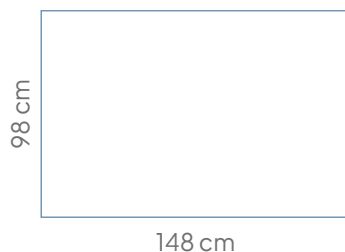

Hint of pink
G117

Général

Dimensions (cm)	N° art	Poids brut	Poids net
98 x 98	14800.300 [colour code]	16,70	15,70
98 x 148	14800.301 [colour code]	23,95	22,45
98 x 198	14800.302 [colour code]	33,40	31,40

Emballage

Type:	Caisse
Contenu:	Panneau de tableau en verre Chameleon, plaque de montage, vis, chevilles et instructions de montage
Unité d'emballage:	1 unité
Matériaux:	Carton, tampons en EPS
Taille:	98 x 98 cm: 1053 x 1053 x 51 mm 98 x 148 cm: 1053 x 1553 x 51 mm 98 x 198 cm: 1053 x 2053 x 51 mm