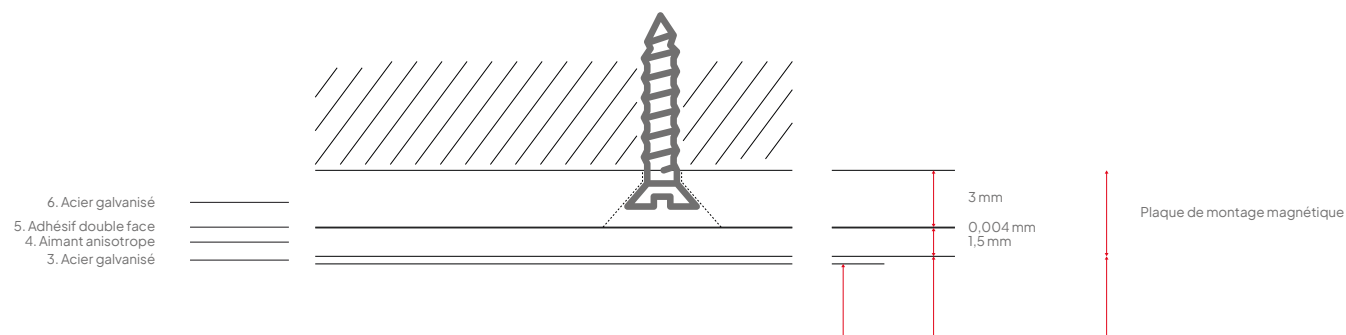

Panneau de tableau en verre

1. Surface: Verre de sécurité trempé de 4 mm

2. Support: Acier galvanisé de 0.4 mm

Finition: Bords polis (mat)

Construction

Plaque de montage magnétique

5. Feuille magnétique:	Aimant anisotrope, épaisseur de 1,5 mm
6. Couche adhésive:	Ruban adhésif double face
7. Plaque de montage:	Plaque d'acier galvanisé, épaisseur de 3 mm, avec des trous pour visser

Emballage

Type:	Caisse
Contenu:	Panneau de tableau en verre Chameleon, plaque de montage, vis, chevilles et instructions de montage
Unité d'emballage:	1 unité
Matériaux:	Carton, tampons en EPS
Taille:	98 x 98 cm: 1053 x 1053 x 51 mm 98 x 148 cm: 1053 x 1553 x 51 mm 98 x 198 cm: 1053 x 2053 x 51 mm