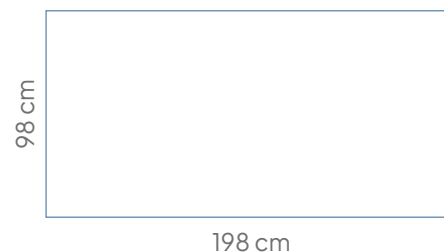

Hint of pink
G117

Général

Dimensions (cm)	N° art	Poids brut	Poids net
98 x 98	14800.300 [colour code]	16,70	15,70
98 x 148	14800.301 [colour code]	23,95	22,45
98 x 198	14800.302 [colour code]	33,40	31,40