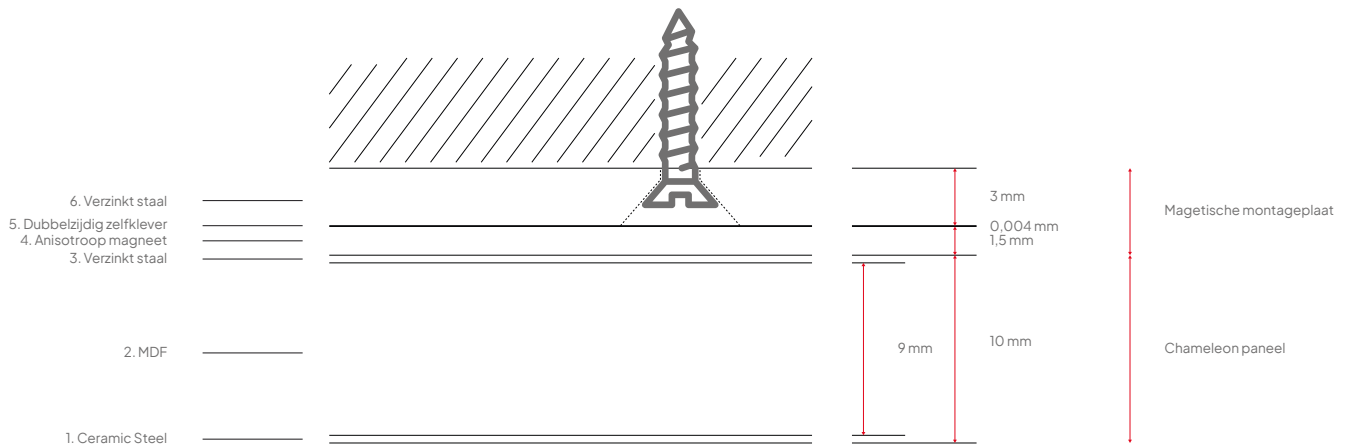

Algemeen

Afmeting (cm)	Artikelnummer	Bruto gewicht	Netto gewicht
Ø 60	16003.021 (+ code)	7	5,9
Ø 98	16003.022 (+ code)	13	11,8
Ø 118	16003.023 (+ code)	20	18,3

Technisch

- Eigenschappen:**
- Magneethoudend en droog uitwisbaar
 - Geschikt voor zeer intensief gebruik

Dikte: 10 mm

Montage: TÜV-gecertificeerd magnetisch montagesysteem

Garantie: 2 jaar

Garantie oppervlak: Levenslang op beschrijfbaarheid en droog wissen

Constructie

Whiteboard paneel

1. Oppervlak: Ceramic steel 0.4 mm (Indoor Air Quality Certified to SCS-EC10.3-2014 v4.0)

2. Drager: MDF 9 mm (FSC 70%)

3. Backing: 0,4 mm gegalvaniseerd stalen sheet

4. Afwerking: Afgelakte randen, zie pagina 3

Constructie

Magnetisch montageplaat

5. Magneetvel:	Anisotropische magneet, 1,5 mm dik
6. Hechtlaag:	Dubbelzijdige tape
7. Montageplaat:	Gegalvaniseerd stalen plaat, 3 mm dik, met verzonken schroefgaten

Verpakking

Type:	Krat
Inhoud:	Chameleon whiteboard paneel, montageplaten, schroeven, pluggen ne montagehandleiding
Verpakkingseenheid:	1 collo
Materialen:	Hout, golfkarton, polyethyleen beschermfolie
Afmeting:	Afmeting bord + 3 cm breedte, 3 cm diepte, 4 cm hoogte