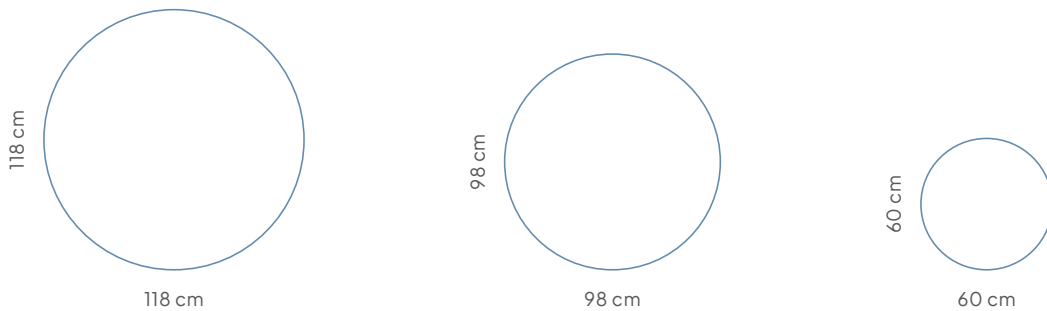

Algemeen

Afmeting (cm)	Artikelnummer	Bruto gewicht	Netto gewicht
Ø 60	16003.021 (+ code)	7	5,9
Ø 98	16003.022 (+ code)	13	11,8
Ø 118	16003.023 (+ code)	20	18,3

Technisch

- Eigenschappen:**
- Magneethoudend en droog uitwisbaar
 - Geschikt voor zeer intensief gebruik