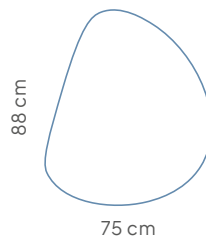

C300
Chalk Graphite

C301
Chalk Canopy

Afmeting (cm)	Artikelnummer	Bruto gewicht	Netto gewicht
Set Pebbles	16003.070 (+ code)	44,45	28,55
118 x 88	16003.071 (+ code)	20,80	14,40
88 x 75	16003.072 (+ code)	13,35	8,35
58 x 62	16003.073 (+ code)	10,30	5,80