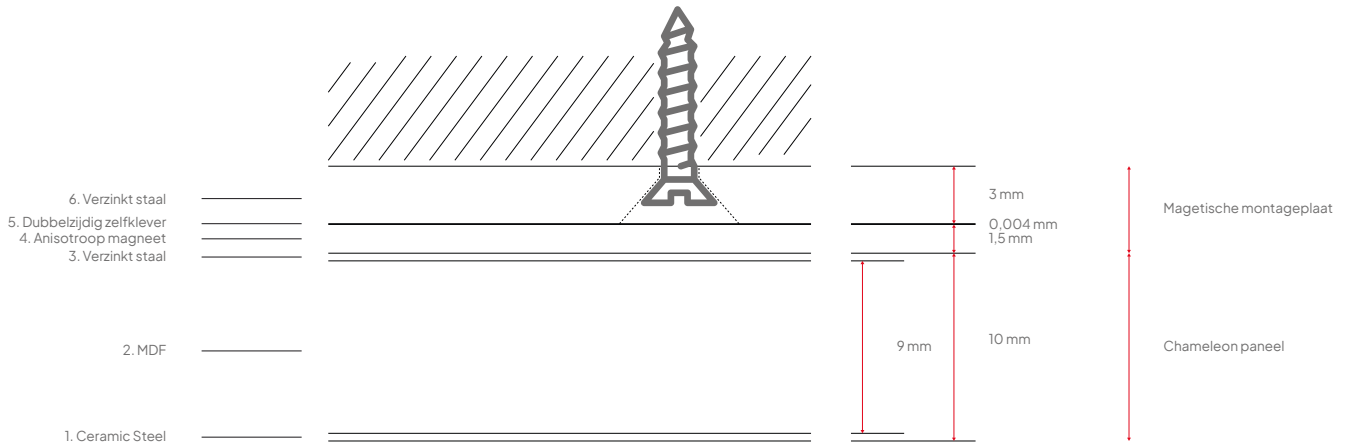

2 jaar

Garantie oppervlak:

Levenslang op beschrijfbaarheid en droog wissen

Constructie

Whiteboard paneel

1. Oppervlak:

Ceramic steel 0.4 mm (Indoor Air Quality Certified to SCS-EC10.3-2014 v4.0)

2. Drager:

MDF 9 mm (FSC 70%)

3. Backing:

0,4 mm gegalvaniseerd stalen sheet

4. Afwerking:

Afgelakte randen, zie pagina 3

Constructie

Magnetisch montageplaat

5. Magneetvel:	Anisotropische magneet, 1,5 mm dik
6. Hechtlaag:	Dubbelzijdige tape
7. Montageplaat:	Gegalvaniseerd stalen plaat, 3 mm dik, met verzonken schroefgaten

Verpakking

Type:	Krat
Inhoud:	Chameleon whiteboard paneel, montageplaten, schroeven, pluggen ne montagehandleiding
Verpakkingseenheid:	1 collo
Materialen:	Hout, golfkarton, polyethyleen beschermfolie
Afmeting:	Afmeting bord + 3 cm breedte, 3 cm diepte, 4 cm hoogte