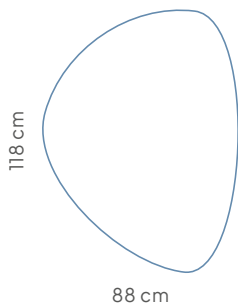

C300
Chalk Graphite

C301
Chalk Canopy

Afmeting (cm)	Artikelnummer	Bruto gewicht	Netto gewicht
Set Pebbles	16003.070 (+ code)	44,45	28,55
118 x 88	16003.071 (+ code)	20,80	14,40
88 x 75	16003.072 (+ code)	13,35	8,35
58 x 62	16003.073 (+ code)	10,30	5,80