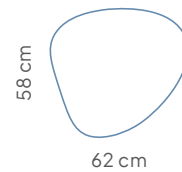

C300
Chalk Graphite

C301
Chalk Canopy

Afmeting (cm)	Artikelnummer	Bruto gewicht	Netto gewicht
Set Pebbles	16003.070 (+ code)	44,45	28,55
118 x 88	16003.071 (+ code)	20,80	14,40
88 x 75	16003.072 (+ code)	13,35	8,35
58 x 62	16003.073 (+ code)	10,30	5,80