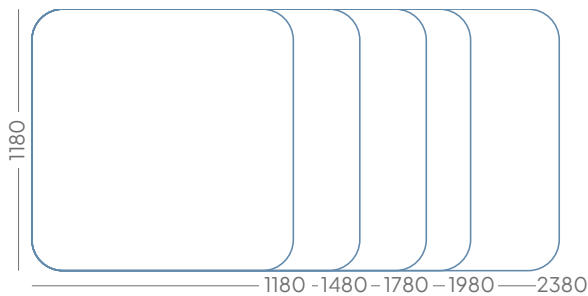

Algemeen

Afmeting (cm)	Artikelnummer	Bruto gewicht	Netto gewicht
118 x 238	16002.002 (+ code)	55 kg	42,13 kg
118 x 198	16002.012 (+ code)	40 kg	39,00 kg
118 x 178	16002.003 (+ code)	44 kg	35,00 kg
118 x 148	16002.004 (+ code)	28 kg	20,10 kg
118 x 118	16002.014 (+ code)	24 kg	17,30 kg
98 x 198	16002.005 (+ code)	37 kg	29,10 kg
98 x 148	16002.006 (+ code)	29 kg	21,80 kg
98 x 98	16002.007 (+ code)	21 kg	14,50 kg
88 x 118	16002.009 (+ code)	22 kg	15,80 kg
58 x 88	16002.010 (+ code)	12 kg	7,70 kg

Technisch

Eigenschappen:

- Magneethoudend en droog uitwisbaar
- Geschikt voor zeer intensief gebruik

Dikte: 10 mm

Hoekradius: 140 mm

Montage: TÜV-gecertificeerd magnetisch montagesysteem

Garantie: 2 jaar

Garantie oppervlak: Levenslang op beschrijfbaarheid en droog wissen