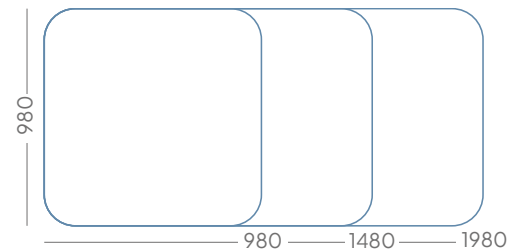

Algemeen

Afmeting (cm)	Artikelnummer	Bruto gewicht	Netto gewicht
118 x 238	16002.002 (+ code)	55 kg	42,13 kg
118 x 198	16002.012 (+ code)	40 kg	39,00 kg
118 x 178	16002.003 (+ code)	44 kg	35,00 kg
118 x 148	16002.004 (+ code)	28 kg	20,10 kg
118 x 118	16002.014 (+ code)	24 kg	17,30 kg
98 x 198	16002.005 (+ code)	37 kg	29,10 kg
98 x 148	16002.006 (+ code)	29 kg	21,80 kg
98 x 98	16002.007 (+ code)	21 kg	14,50 kg
88 x 118	16002.009 (+ code)	22 kg	15,80 kg
58 x 88	16002.010 (+ code)	12 kg	7,70 kg

Technisch

Eigenschappen:

- Magneethoudend en droog uitwisbaar
- Geschikt voor zeer intensief gebruik

Dikte: 10 mm

Hoekradius: 140 mm

Montage: TÜV-gecertificeerd magnetisch montagesysteem

Garantie: 2 jaar

Garantie oppervlak: Levenslang op beschrijfbaarheid en droog wissen