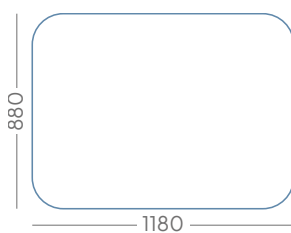

Algemeen

Afmeting (cm)	Artikelnummer	Bruto gewicht	Netto gewicht
118 x 238	16002.002 (+ code)	55 kg	42,13 kg
118 x 198	16002.012 (+ code)	40 kg	39,00 kg
118 x 178	16002.003 (+ code)	44 kg	35,00 kg
118 x 148	16002.004 (+ code)	28 kg	20,10 kg
118 x 118	16002.014 (+ code)	24 kg	17,30 kg
98 x 198	16002.005 (+ code)	37 kg	29,10 kg
98 x 148	16002.006 (+ code)	29 kg	21,80 kg
98 x 98	16002.007 (+ code)	21 kg	14,50 kg
88 x 118	16002.009 (+ code)	22 kg	15,80 kg
58 x 88	16002.010 (+ code)	12 kg	7,70 kg

Technisch

Eigenschappen:

- Magneethoudend en droog uitwisbaar
- Geschikt voor zeer intensief gebruik

Dikte: 10 mm

Hoekradius: 140 mm

Montage: TÜV-gecertificeerd magnetisch montagesysteem

Garantie: 2 jaar

Garantie oppervlak: Levenslang op beschrijfbaarheid en droog wissen