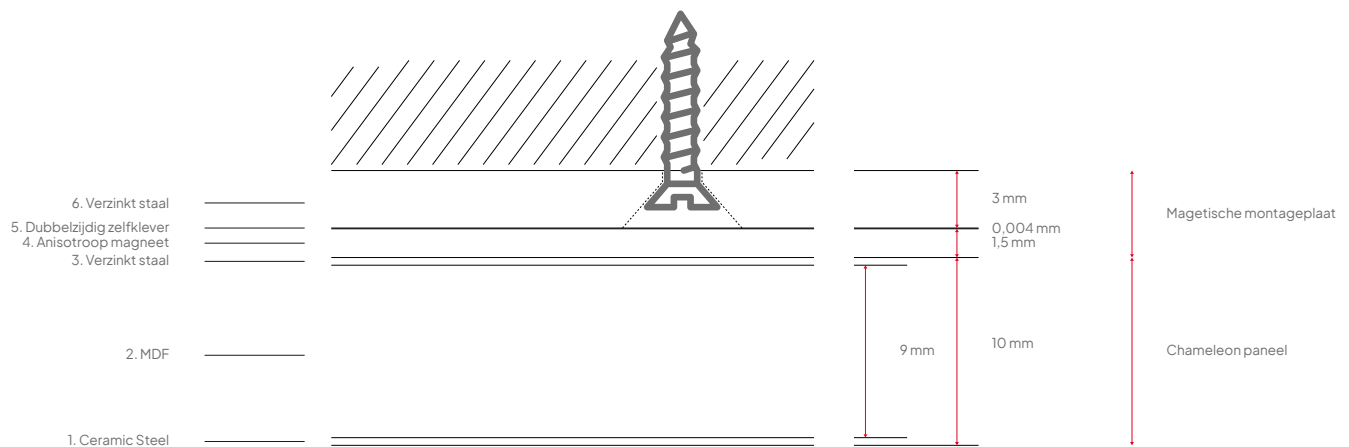

## Constructie

### Whiteboard paneel

<b>1. Oppervlak:</b>	Ceramic steel 0.4 mm (Indoor Air Quality Certified to SCS-EC10.3-2014 v4.0)
<b>2. Drager:</b>	MDF 9 mm (FSC 70%)
<b>3. Backing:</b>	0,4 mm gegalvaniseerd stalen sheet
<b>4. Afwerking:</b>	Afgevlakte randen, zie pagina 3

### Magnetisch montageplaat

<b>5. Magneetvel:</b>	Anisotropische magneet, 1,5 mm dik
<b>6. Hechtlaag:</b>	Dubbelzijdige tape
<b>7. Montageplaat:</b>	Gegalvaniseerd stalen plaat, 3 mm dik, met verzonken schroefgaten