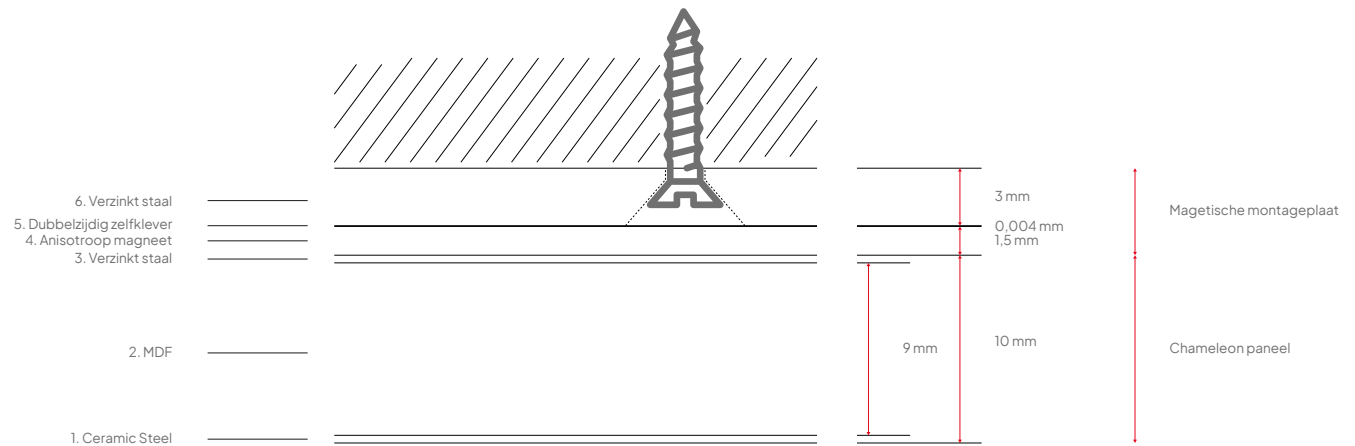

Constructie

Whiteboard paneel

1. Oppervlak: Ceramic steel 0.4 mm (Indoor Air Quality Certified to SCS-EC10.3-2014 v4.0)

2. Drager: MDF 9 mm (FSC 70%)

3. Backing: 0,4 mm gegalvaniseerd stalen sheet

4. Afwerking: Afgelakte randen, zie pagina 3

Constructie

Magnetisch montageplaat

5. Magneetvel:	Anisotropische magneet, 1,5 mm dik
6. Hechtlaag:	Dubbelzijdige tape
7. Montageplaat:	Gegalvaniseerd stalen plaat, 3 mm dik, met verzonken schroefgaten

Verpakking

Type:	Krat
Inhoud:	Chameleon Curve Wall paneel, montageplaten, schroeven, pluggen ne montagehandleiding
Verpakkingseenheid:	1 collo per paneel
Materialen:	Hout, golfkarton, polyethyleen beschermfolie
Afmeting:	Afmeting bord + 3 cm breedte, 3 cm diepte, 4 cm hoogte