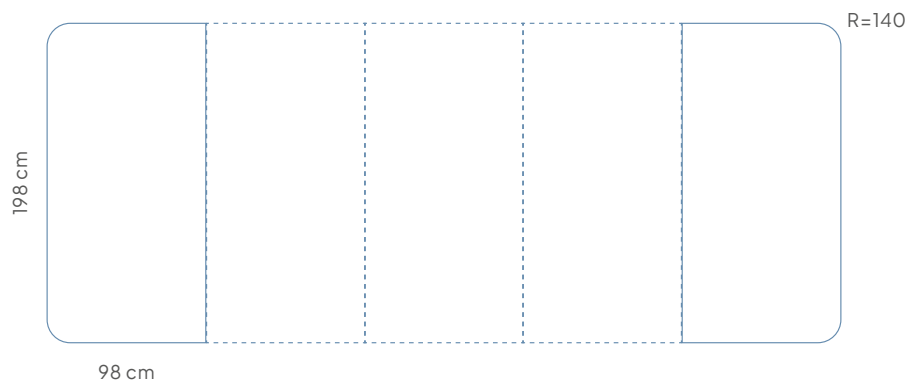

Type	Oppervlak + code	Kleur	Toepassing	Schrijven/wissen	Randkleur paneel	Maximale afmeting
High Gloss	High Gloss HG100		Meest verkochte whiteboard oppervlak met hoge glansgraad	Whiteboard markers / droog wissen	Zwart afgelakt	1480x2980 mm
	Satin Snow S200		Wit whiteboard met iets mat oppervlak, ook geschikt voor projectie	Whiteboard markers / droog wissen	Wit afgelakt	1180x2980 mm
SatinTones	Satin Stone S201		Grijs whiteboard met iets mat oppervlak, ook geschikt voor projectie	Whiteboard markers / droog wissen	Grijs afgelakt	1180x2980 mm
	Satin Aqua S202		Blauw whiteboard met iets mat oppervlak, ook geschikt voor projectie	Whiteboard markers / droog wissen	Blauw afgelakt	1180x2980 mm
	Satin Leaf S203		Groen whiteboard met iets mat oppervlak, ook geschikt voor projectie	Whiteboard markers / droog wissen	Groen afgelakt	1180x2980 mm
	Satin Almond S204		Beige whiteboard met iets mat oppervlak, ook geschikt voor projectie	Whiteboard markers / droog wissen	Beige afgelakt	1180x2980 mm
	Satin Blossom S205		Roze whiteboard met iets mat oppervlak, ook geschikt voor projectie	Whiteboard markers / droog wissen	Roze afgelakt	1180x2980 mm
Chalk	Chalk Graphite C300		Kleurvast, slijtvast en zachte egale kleurverdeling	Krijten / droog wissen	Zwart afgelakt	1180x2980 mm
	Chalk Canopy C301		Kleurvast, slijtvast en zachte egale kleurverdeling	Krijten / droog wissen	Zwart afgelakt	1480x2980 mm
Projection	Projection		Zeer mat oppervlak, geschikt voor projectie	Whiteboard markers / nat wissen	Wit afgelakt	1480x2980 mm

* Niet meegenomen op productniveau; op aanvraag.

Algemeen

Afmeting (cm)	Artikelnummer	Aantal panelen	Bruto gewicht	Netto gewicht
198 x 196	16006.000 (+ code)	2	100 kg	70 kg
198 x 294	16006.001 (+ code)	3	150 kg	110 kg
198 x 392	16006.002 (+ code)	4	180 kg	140 kg
198 x 490	16006.003 (+ code)	5	220 kg	180 kg