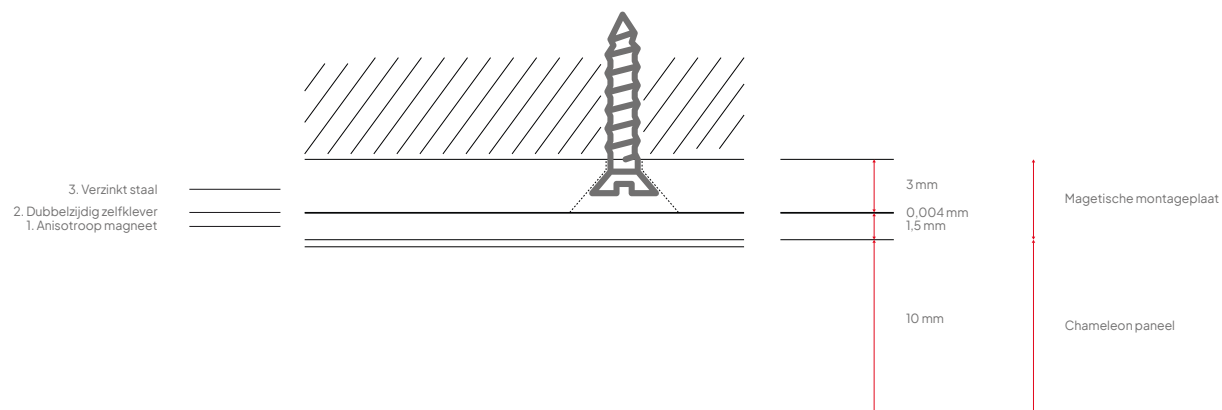

#### 4. Afwerking:

Afgevlakte randen, zie pagina 3

## Constructie

Magnetisch montageplaat

<b>5. Magneetvel:</b>	Anisotropische magneet, 1,5 mm dik
<b>6. Hechtlaag:</b>	Dubbelzijdige tape
<b>7. Montageplaat:</b>	Gegalvaniseerd stalen plaat, 3 mm dik, met verzonken schroefgaten