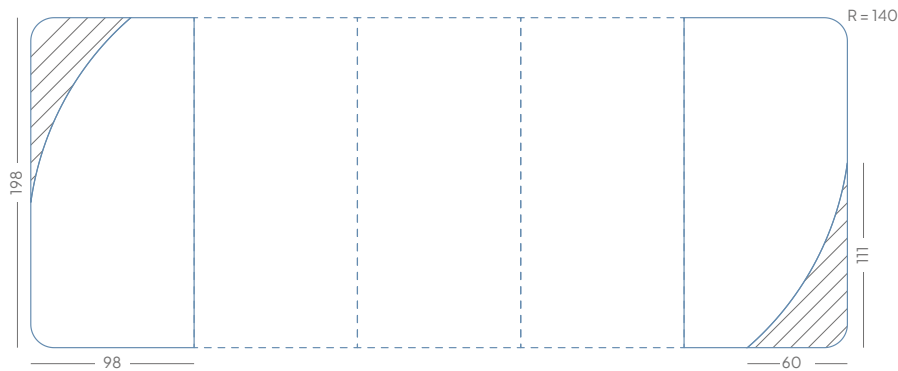

Algemeen

Afmeting (cm)	Afmeting whiteboard (cm)	Afmeting PET-vilt (cm)	Artikelnummer	Aantal panelen	Bruto gewicht	Netto gewicht
198 x 196	198 x 98	111 x 60	16006.050 * (+ code)	2	53,46 kg	44,55 kg
198 x 294	198 x 98	111 x 60	16006.051 * (+ code)	3	76,00 kg	64,16 kg
198 x 392	198 x 98	111 x 60	16006.052 * (+ code)	4	100,52 kg	83,77 kg
198 x 490	198 x 98	111 x 60	16006.053 * (+ code)	5	124,05 kg	103,37 kg

* Geef met het artikelnummer de kleurcode van van het PET-vilt mee in de aanvraag voor offerte of order: [artikelnummer + kleurcode PET-vilt].