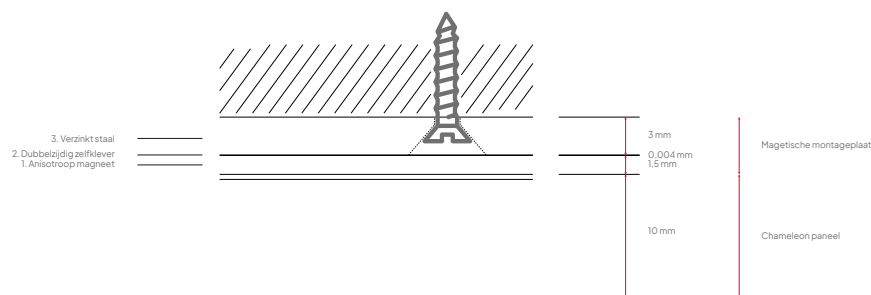

## Verpakking

<b>Type:</b>	Krat
<b>Inhoud:</b>	Chameleon Curve Wall paneel, montageplaten, schroeven, pluggen en montagehandleiding
<b>Verpakkingseenheid:</b>	1 collo per paneel
<b>Materialen:</b>	Hout, golfkarton, polyethyleen beschermfolie
<b>Afmeting:</b>	Afmeting bord + 3 cm breedte, 3 cm diepte, 4 cm hoogte

## Construction

Magnetische montageplaat

<b>1. Magneetvel:</b>	Anisotropische magneet, 1,5 mm dik
<b>2. Hechtlaag:</b>	Dubbelzijdige tape
<b>3. Montageplaat:</b>	Gegalvaniseerd stalen plaat, 3 mm dik, met verzonken schroefgaten