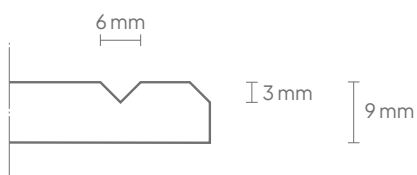

Technisch

Artikelnummer:	11210.221*
Eigenschappen:	Akoestisch
Materiaal:	100 % recyclebaar PET-vilt (waarvan 60% gerecycled)
Materiaaldikte:	9 mm
Netto gewicht (4 panelen):	50,11 kg
Bruto gewicht (4 panelen):	55,87 kg
Akoestische waarden:	Direct aan de wand: α_w 0,25 / SAA 0,30 50 mm luchtspouw: α_w 0,55 / SAA 0,70 100 mm luchtspouw: α_w 0,75 / SAA 0,76
Montage:	Kit (niet inclusief). Voor wanden met een gladde structuur: 51505.014. Voor wanden met een grove structuur: 51505.007.
Brandwerendheid:	Getest volgens EN13501: B-s1, d0
Garantie:	2 jaar
V-cut patroon:	3 mm diep, $\pm$ 6 mm breed
Randafwerking:	Schuin afgekant (bevel-cut), 3 mm

* Geef met het artikelnummer eerst de kleurcode van het PET-vilt, optioneel gevolgd door de code van de uitsnede, mee in de aanvraag voor offerte of order: [artikelnummer + kleurcode + code uitsnede].