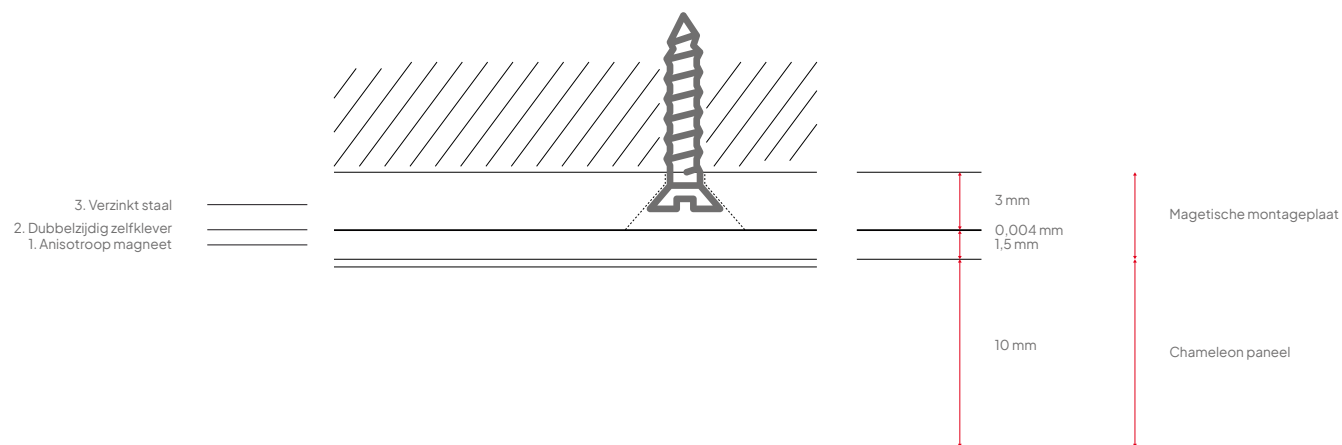

Constructie

Magnetisch montageplaat

1. Magneetvel:	Anisotropische magneet, 1,5 mm dik
2. Hechtlaag:	Dubbelzijdige tape
3. Montageplaat:	Gegalvaniseerd stalen plaat, 3 mm dik, met verzonken schroefgaten

Verpakking

Whiteboard

Type:	Krat
Inhoud:	Chameleon whiteboard paneel, montageplaten, schroeven, pluggen en montagehandleiding
Verpakkingseenheid:	1 collo
Materialen:	Hout, golfkarton, polyethyleen beschermfolie
Afmeting:	Afmeting bord + 3 cm breedte, 3 cm diepte, 4 cm hoogte

Verpakking

PET-vilt

Type:	Krimpfolie
Inhoud:	Chameleon Acoustics paneel, montageplaten/-strips, schroeven, pluggen en montagehandleiding
Verpakkingseenheid:	1 collo
Materialen:	Enkele stuks: krimpfolie, golfkarton, EPS stootvanger Grote orders: bulk op pallet
Afmeting:	Afmeting paneel + 4 cm rondom. Totaaldikte: c.a. 3 cm.