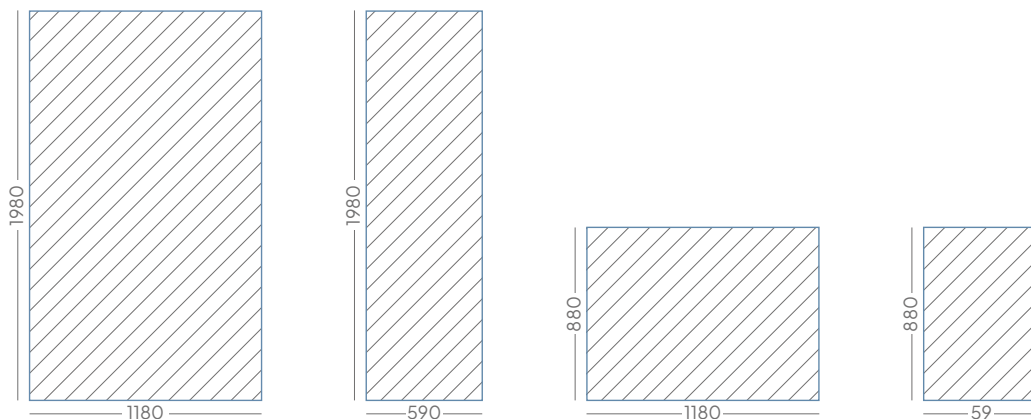

Sizes - PET felt