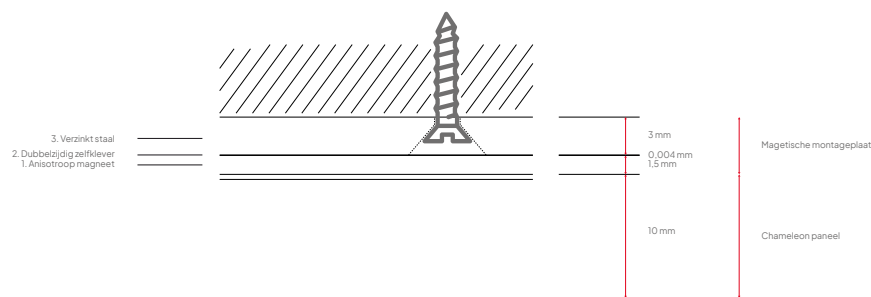

Verpakking

| | |
|----------------------------|--|
| Type: | Krat |
| Inhoud: | Chameleon Curve Wall paneel, montageplaten, schroeven, pluggen en montagehandleiding |
| Verpakkingseenheid: | 1 collo per paneel |
| Materialen: | Hout, golfkarton, polyethyleen beschermfolie |
| Afmeting: | Afmeting bord + 3 cm breedte, 3 cm diepte, 4 cm hoogte |

Construction

Magnetische montageplaat

| | |
|-------------------------|---|
| 1. Magneetvel: | Anisotropische magneet, 1,5 mm dik |
| 2. Hechtlaag: | Dubbelzijdige tape |
| 3. Montageplaat: | Gegalvaniseerd stalen plaat, 3 mm dik, met verzonken schroefgaten |