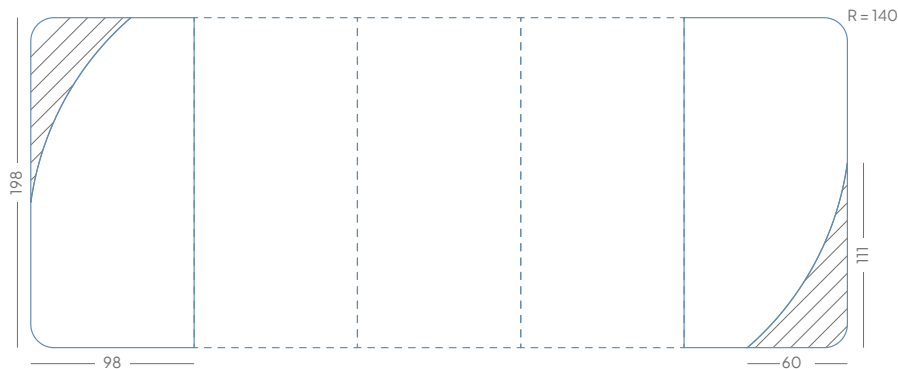

Algemeen

Afmeting (cm)	Afmeting whiteboard (cm)	Afmeting PET-vilt (cm)	Artikelnummer	Aantal panelen	Bruto gewicht	Netto gewicht
198 x 196	198 x 98	111 x 60	16006.050 * (+ code)	2	53,46 kg	44,55 kg
198 x 294	198 x 98	111 x 60	16006.051 * (+ code)	3	76,00 kg	64,16 kg
198 x 392	198 x 98	111 x 60	16006.052 * (+ code)	4	100,52 kg	83,77 kg
198 x 490	198 x 98	111 x 60	16006.053 * (+ code)	5	124,05 kg	103,37 kg

* Geef met het artikelnummer de kleurcode van van het PET-vilt mee in de aanvraag voor offerte of order: [artikelnummer + kleurcode PET-vilt].