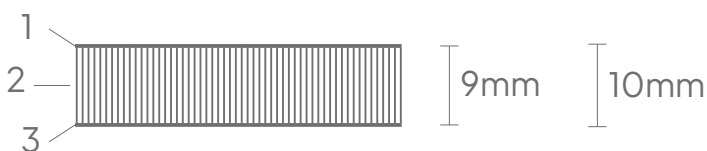

4. Afwerking:

Afgevlakte randen, zie pagina 3