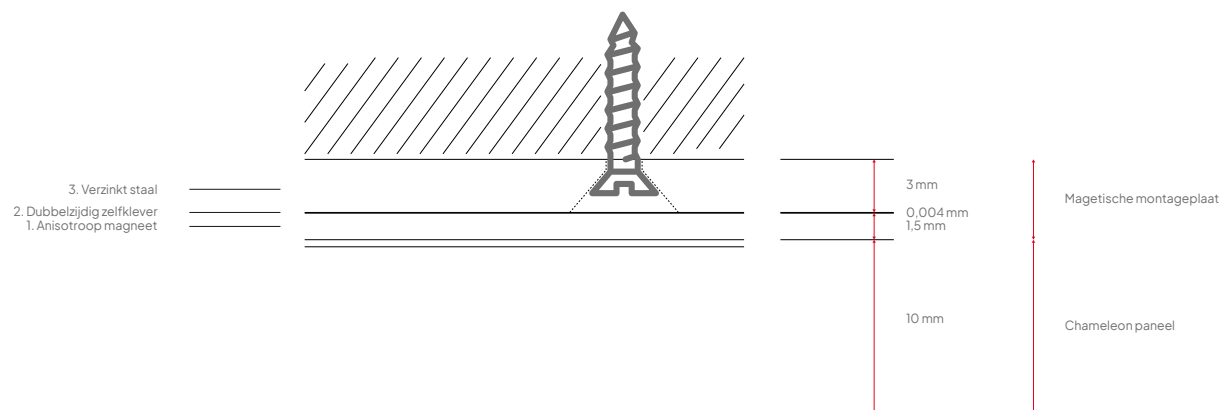

Constructie

Whiteboard

1. Oppervlak:

Ceramic steel 0.4 mm (Indoor Air Quality Certified to SCS-EC10.3-2014 v4.0)

2. Drager:

MDF 9 mm (FSC 70%)

3. Backing:

0,4 mm gegalvaniseerd stalen sheet

Constructie

Magnetisch montageplaat

| | |
|-------------------------|---|
| 5. Magneetvel: | Anisotropische magneet, 1,5 mm dik |
| 6. Hechtlaag: | Dubbelzijdige tape |
| 7. Montageplaat: | Gegalvaniseerd stalen plaat, 3 mm dik, met verzonken schroefgaten |