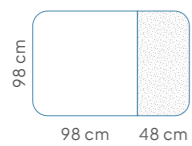

Curve Combi

De afgeronde buitenhoeken van Chameleon Curve Combi zorgen voor een visuele versmelting van functies: schrijven, prikken en verbetering van akoestiek. In kantoorruimtes en klaslokalen waar samenwerking en communicatie centraal staan, zorgt de Curve Combi voor de juiste balans tussen design en functionaliteit. De ronde hoeken worden geassocieerd met zachtheid, vriendelijkheid en harmonie.