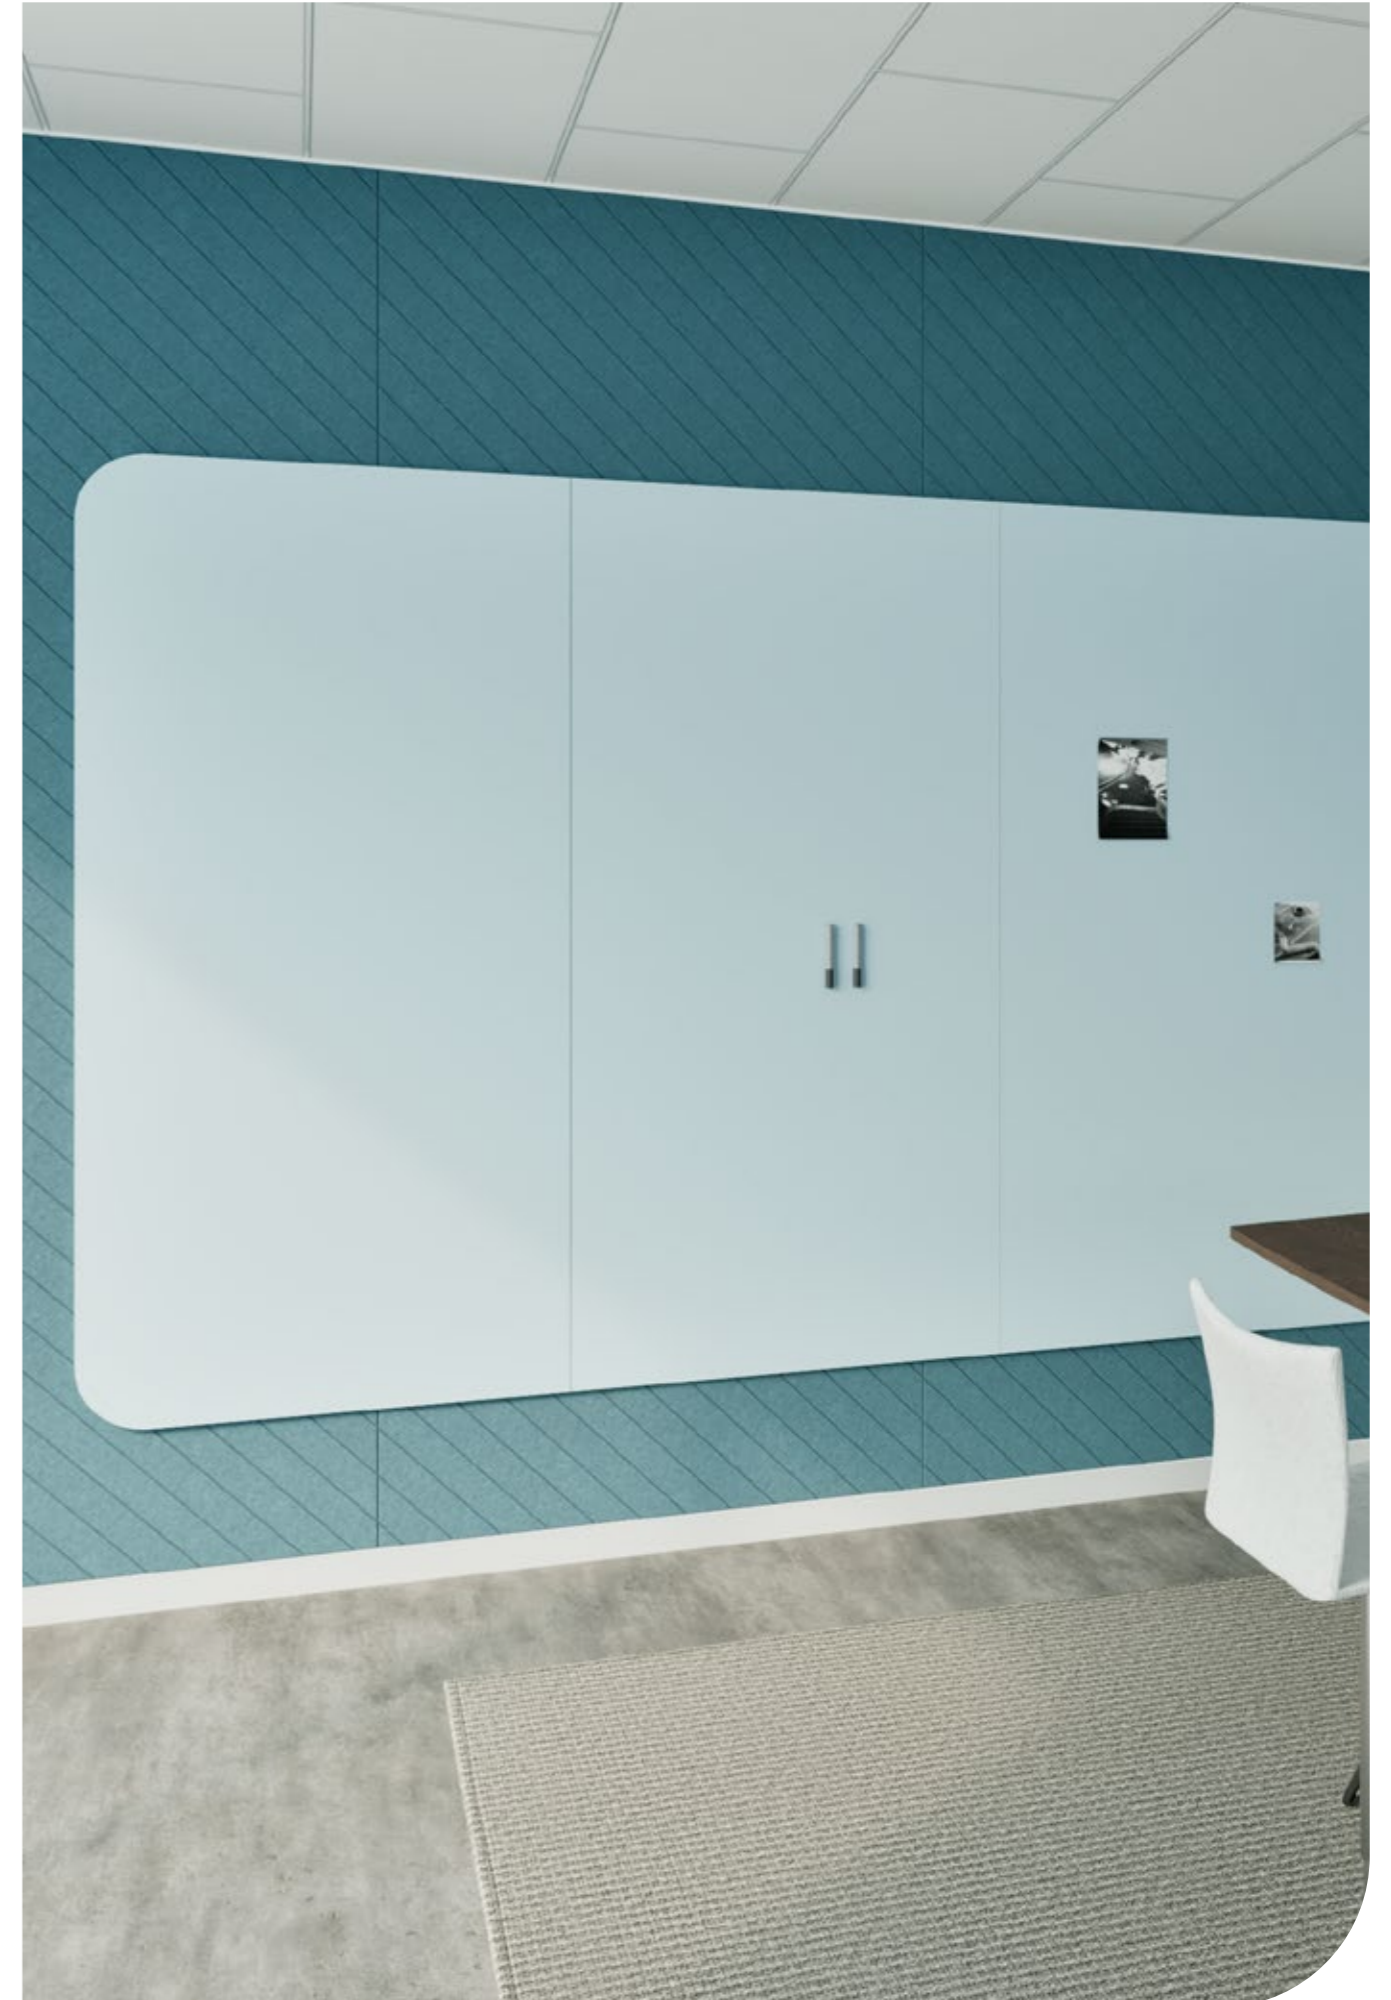

Curve Wall Combi

Een omgeving waar rust en functionaliteit samenkomen – dat is wat de Wall Coverings Combi creëert. Met één voorgeconfigureerde installatie heb je een volledige wand die zowel geluid dempt als ruimte biedt om ideeën te delen. Geen stucwerk, geen verf, enkel harmonie en flexibiliteit. Kies uit een rijke selectie van kleuren voor PET-vilt en whiteboardoppervlak, en breng zo een stijlvolle balans in de ruimte die de esthetiek van jouw ontwerp versterkt. Perfect voor werkruimtes waar esthetiek en prestaties hand in hand gaan.