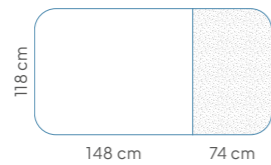

Curve Combi

De afgeronde buitenhoeken van Chameleon Curve Combi zorgen voor een visuele versmelting van functies: schrijven, prikken en verbetering van akoestiek. In kantoorruimtes en klaslokalen waar samenwerking en communicatie centraal staan, zorgt de Curve Combi voor de juiste balans tussen design en functionaliteit. De ronde hoeken worden geassocieerd met zachtheid, vriendelijkheid en harmonie.