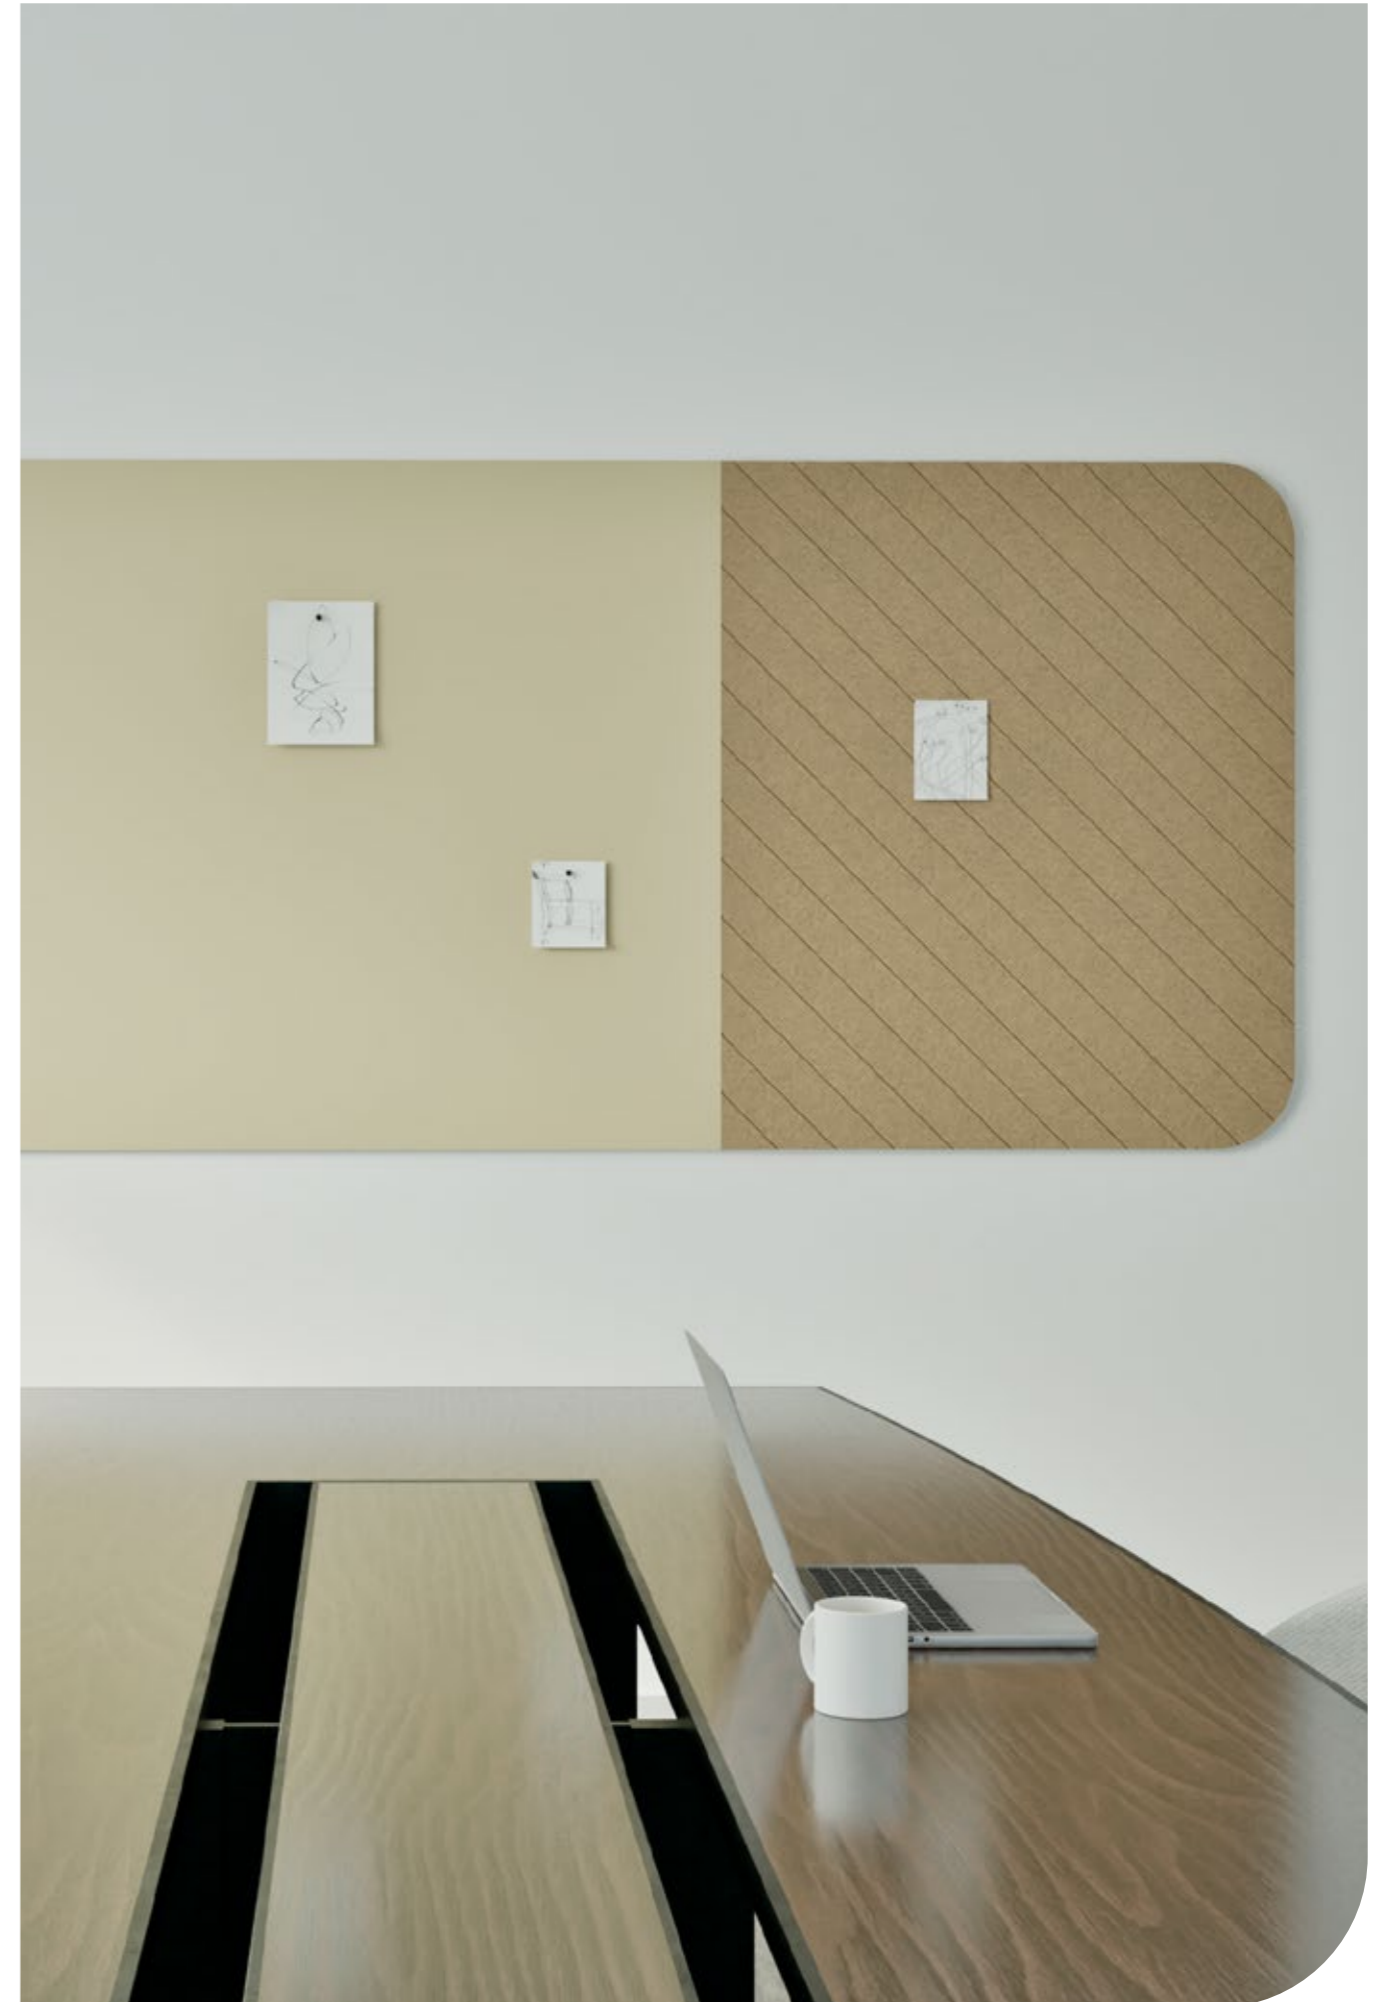

Sharp Wall Combi

Eén wand waar op geschreven kan worden, die bijdraagt aan een betere akoestiek in de ruimte én die je kunt gebruiken als prikbord. Chameleon Sharp Wall Combi is een multifunctionele whiteboard wand die bij uitstek geschikt is voor samenwerken in de ruimte. Door de kleuren van het whiteboard en het akoestische PET-vilt op elkaar af te stemmen, ontstaat een onderscheidend product die bijdraagt aan harmonie in de inrichting.