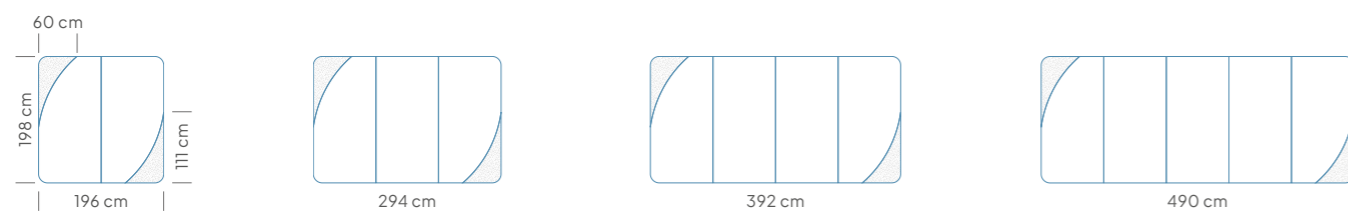

Curve Wall Combi

De Chameleon Curve Wall Combi belichaamt elegantie en functionaliteit. De zachte, vloeiende lijnen brengen een subtiele energie in de ruimte, terwijl de combinatie van whiteboard en akoestisch PET-vilt harmonie en diepte toevoegt aan elk interieur. Het PET-vilt absorbeert geluid en straalt rust uit, terwijl het naadloos samenkomt met het schrijfooppervlak. Curve Wall combi is een ware eyecatcher die tegelijkertijd opgaat in het totale interieurconcept.