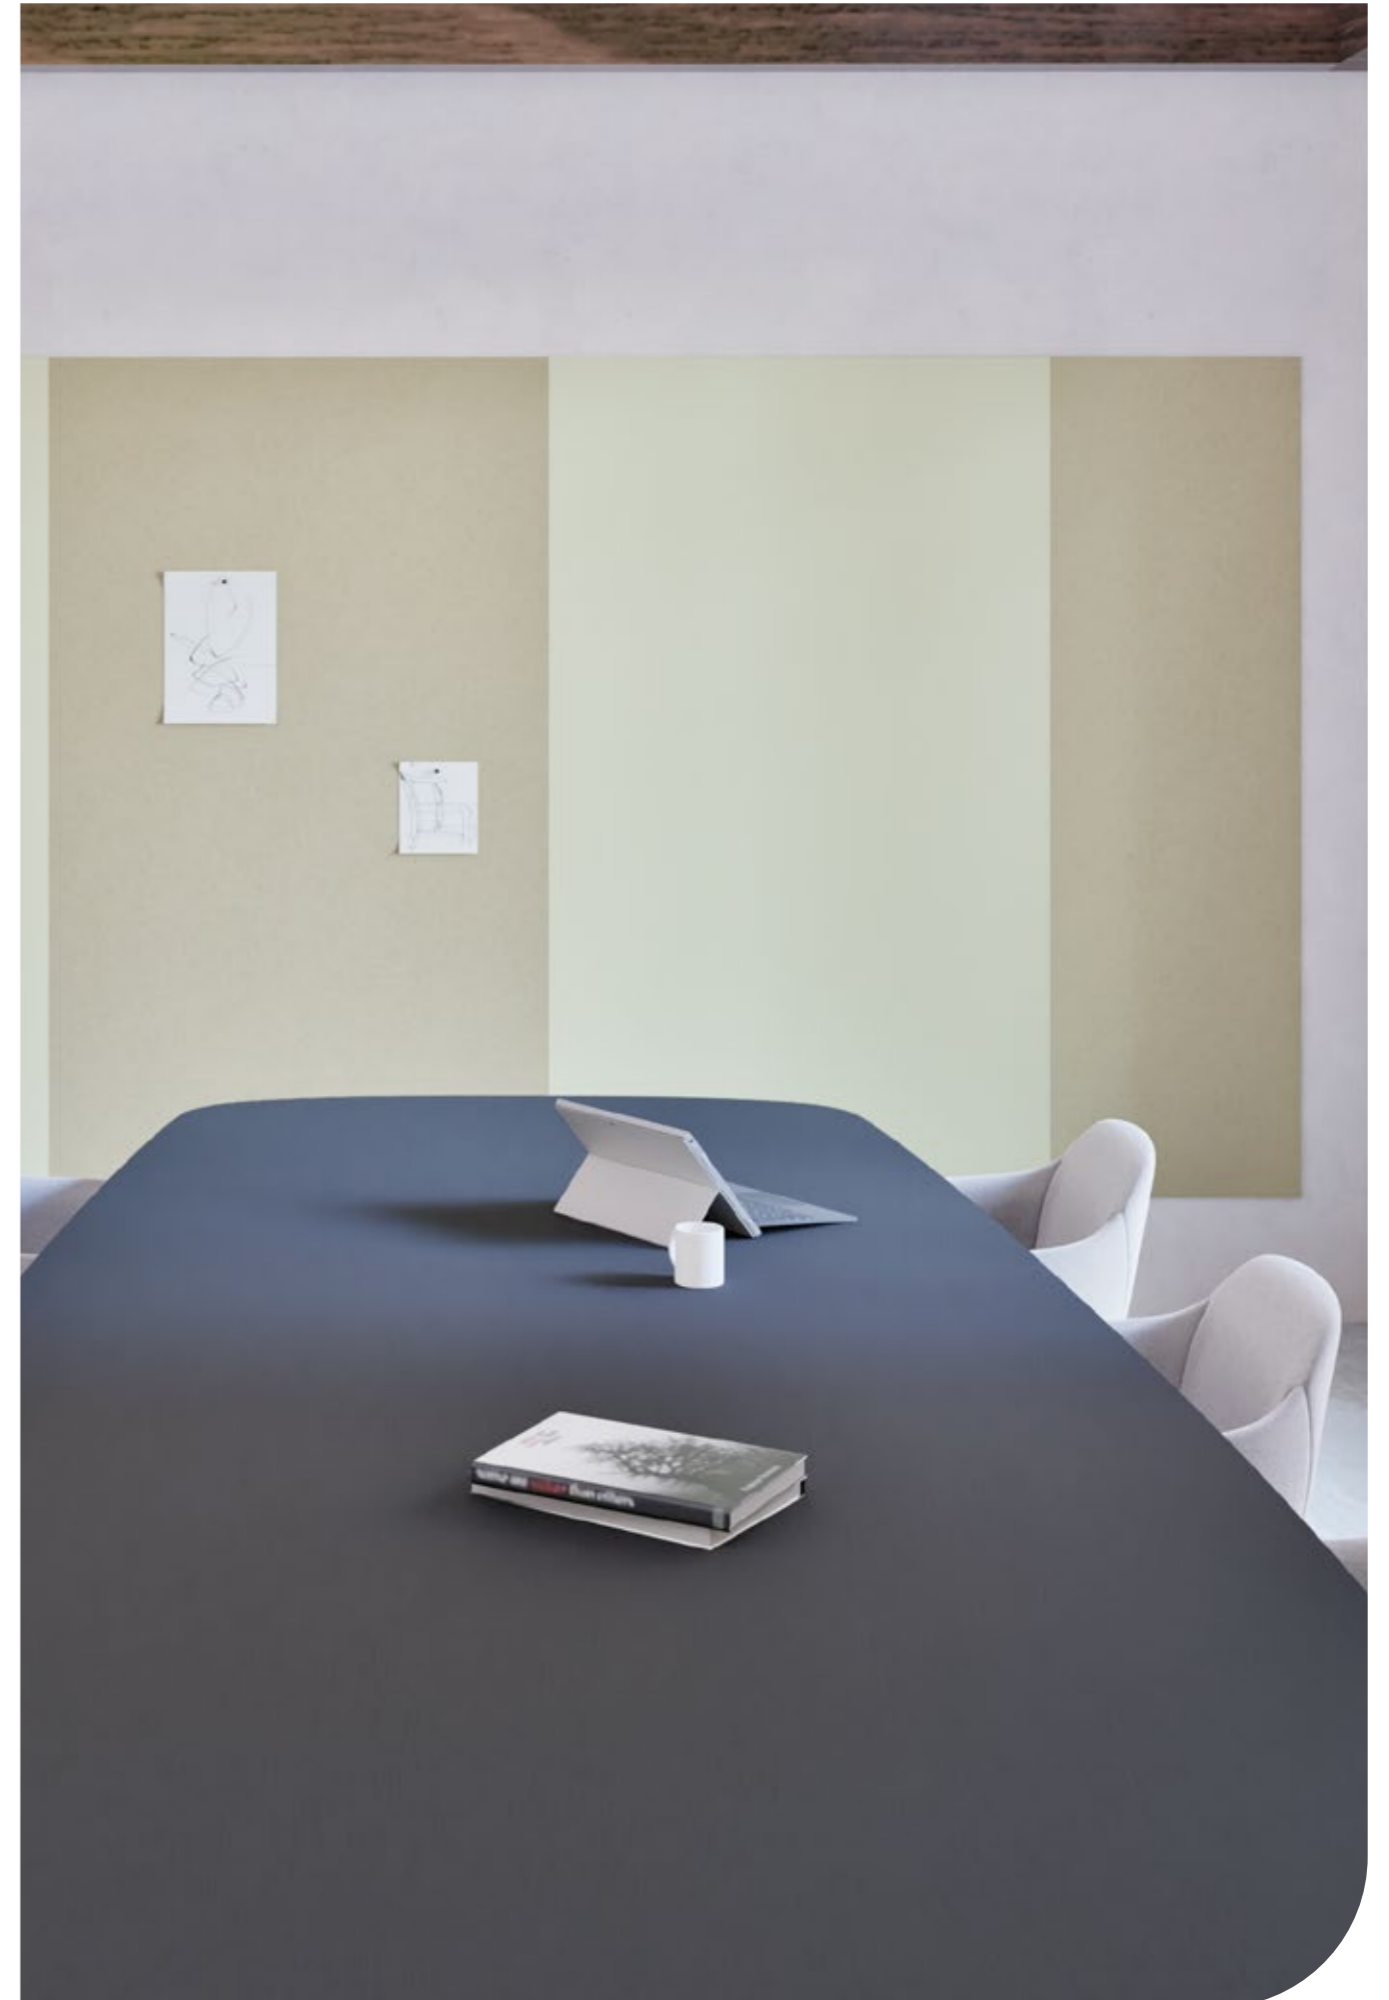

Sharp Wall Combi

Eén wand waar op geschreven kan worden, die bijdraagt aan een betere akoestiek in de ruimte én die je kunt gebruiken als prikbord. Chameleon Sharp Wall Combi is een multifunctionele whiteboard wand die bij uitstek geschikt is voor samenwerken in de ruimte. Door de kleuren van het whiteboard en het akoestische PET-vilt op elkaar af te stemmen, ontstaat een onderscheidend product die bijdraagt aan harmonie in de inrichting.