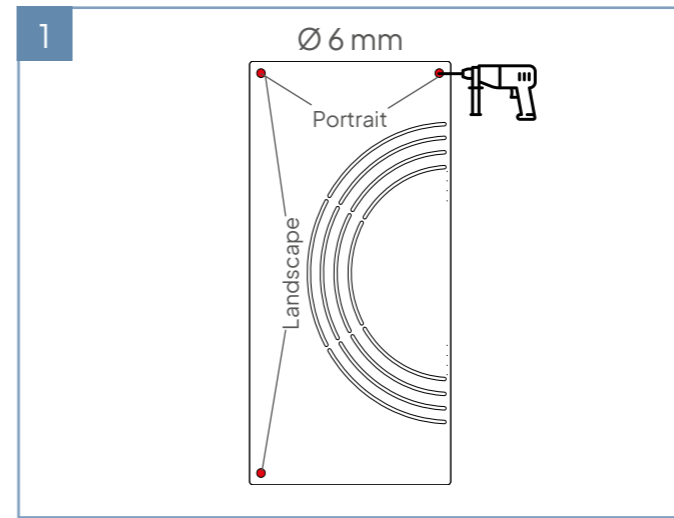

Systemplafond

Suspended ceiling

Abgehängte Zimmerdecken

Vast plafond

Fixed ceiling

Feste Zimmerdecken