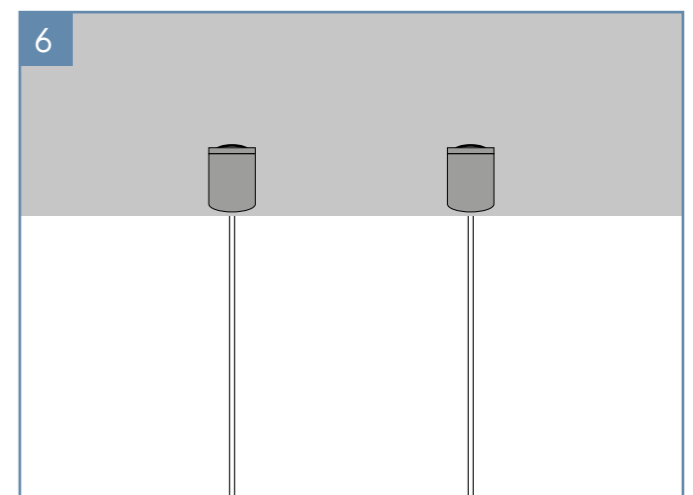

# Chameleon Creative Divider Panels

Montagehandleiding

Mounting guide

Montageanleitung

---

Systemplafond

Suspended ceiling

Abgehängte Zimmerdecken

Vast plafond

Fixed ceiling

Feste Zimmerdecken

Vast plafond

Fixed ceiling

Feste  
Zimmerdecken