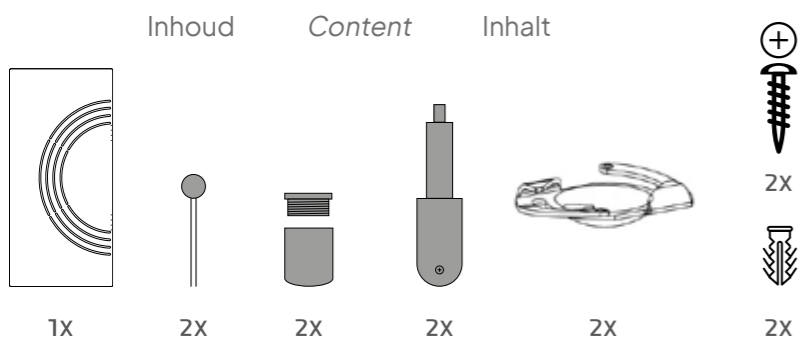

# Chameleon Creative Divider Panels

Montagehandleiding

Mounting guide

Montageanleitung

---

Systemplafond

Suspended ceiling

Abgehängte Zimmerdecken