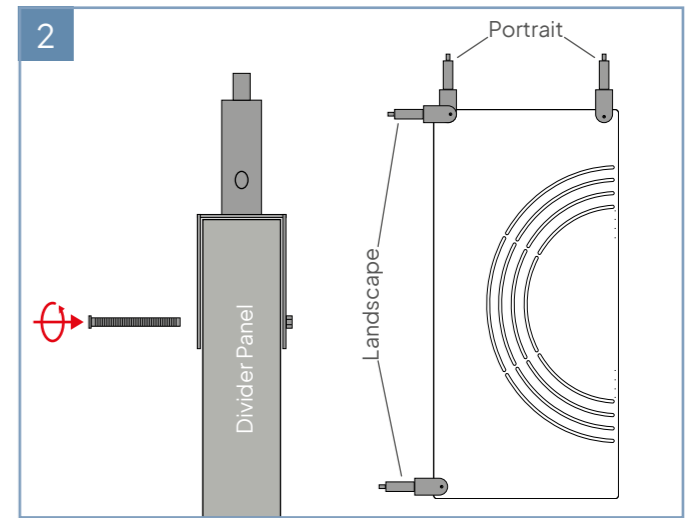

Systemplafond

Suspended ceiling

Abgehängte Zimmerdecken

Vast plafond

Fixed ceiling

Feste Zimmerdecken