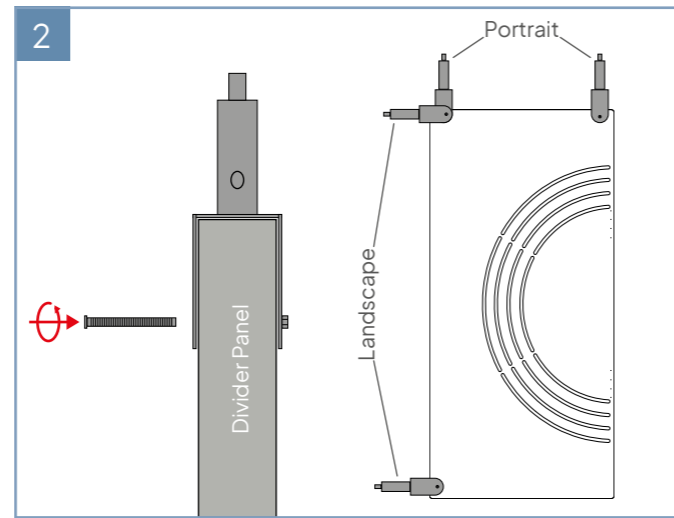

Systemplafond

Suspended ceiling

Abgehängte Zimmerdecken

Vast plafond

Fixed ceiling

Feste Zimmerdecken