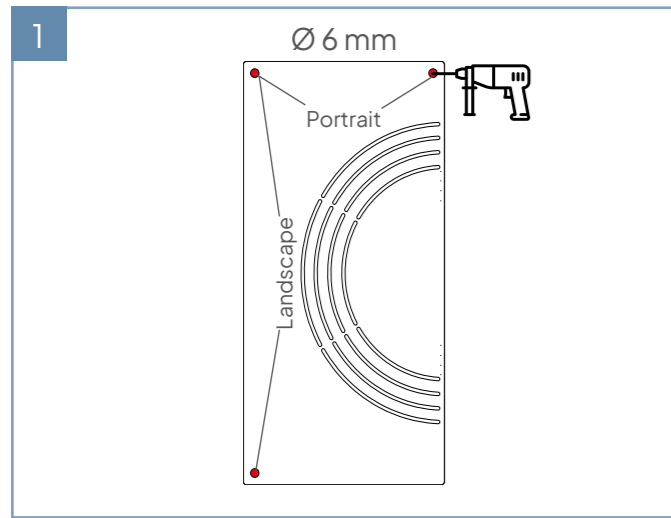

Systemplafond

Suspended ceiling

Abgehängte Zimmerdecken

Vast plafond

Fixed ceiling

Feste Zimmerdecken