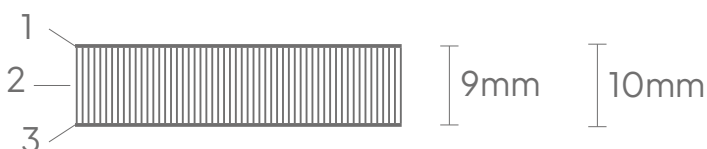

Constructie

Whiteboard paneel

1. Oppervlak: Ceramic steel 0.4 mm (Indoor Air Quality Certified to SCS-EC10.3-2014 v4.0)

2. Drager: MDF 9 mm (FSC 70%)

3. Backing: 0,4 mm gegalvaniseerd stalen sheet

4. Afwerking: Afgelakte randen, zie pagina 3

Constructie

Magnetisch montageplaat

5. Magneetvel:	Anisotropische magneet, 1,5 mm dik
6. Hechtlaag:	Dubbelzijdige tape
7. Montageplaat:	Gegalvaniseerd stalen plaat, 3 mm dik, met verzonken schroefgaten

Verpakking