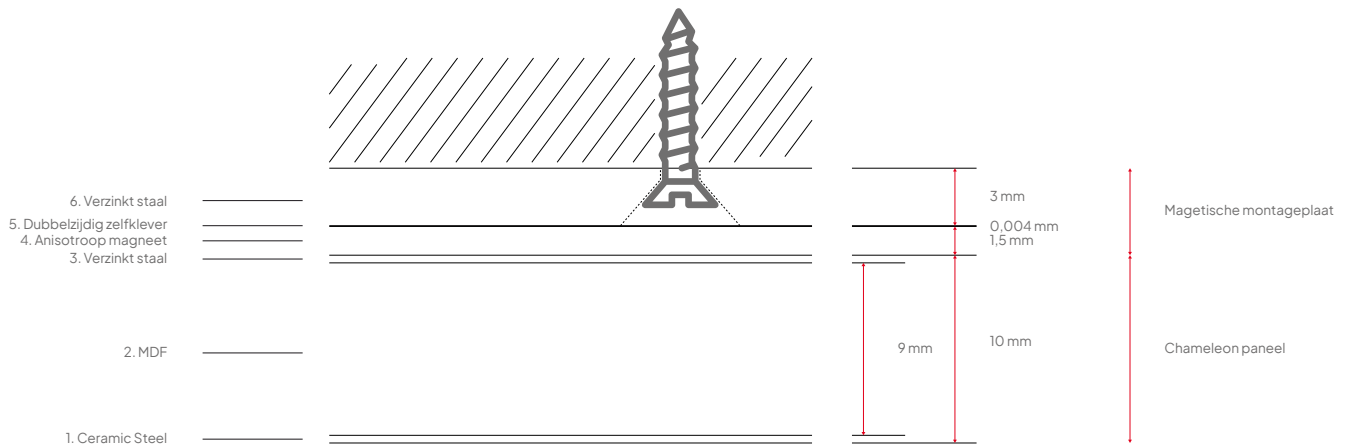

Constructie

Whiteboard paneel

1. Oppervlak: Ceramic steel 0.4 mm (Indoor Air Quality Certified to SCS-EC10.3-2014 v4.0)

2. Drager: MDF 9 mm (FSC 70%)

3. Backing: 0,4 mm gegalvaniseerd stalen sheet

4. Afwerking: Afgelakte randen, zie pagina 3

Constructie

Magnetisch montageplaat

5. Magneetvel:	Anisotropische magneet, 1,5 mm dik
6. Hechtlaag:	Dubbelzijdige tape
7. Montageplaat:	Gegalvaniseerd stalen plaat, 3 mm dik, met verzonken schroefgaten

Verpakking

Type:	Krat
Inhoud:	Chameleon whiteboard paneel, montageplaten, schroeven, pluggen en montagehandleiding
Verpakkingseenheid:	1 collo per paneel
Materialen:	Hout, golfkarton, polyethyleen beschermfolie
Afmeting:	Afmeting bord + 3 cm breedte, 3 cm diepte, 4 cm hoogte