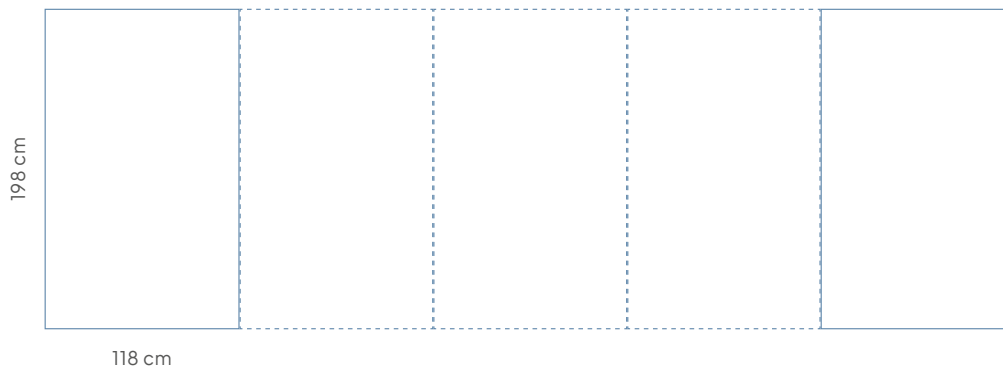

Afmeting (cm)	Artikelnummer	Aantal panelen	Bruto gewicht	Netto gewicht
198 x 236	16006.030 (+ code)	2	78	86
198 x 354	16006.031 (+ code)	3	117	129
198 x 472	16006.032 (+ code)	4	156	172
198 x 590	16006.033 (+ code)	5	195	215