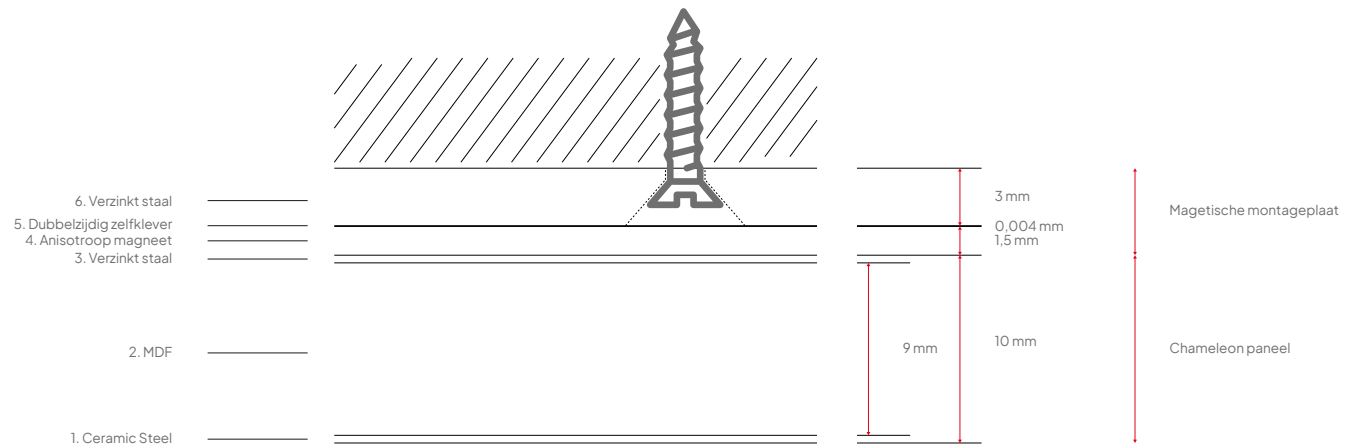

Constructie

Magnetisch montageplaat

5. Magneetvel:	Anisotropische magneet, 1,5 mm dik
6. Hechtlaag:	Dubbelzijdige tape
7. Montageplaat:	Gegalvaniseerd stalen plaat, 3 mm dik, met verzonken schroefgaten

Verpakking

Type:	Krat
Inhoud:	Chameleon whiteboard paneel, montageplaten, schroeven, pluggen ne montagehandleiding
Verpakkingseenheid:	1 collo
Materialen:	Hout, golfkarton, polyethyleen beschermfolie
Afmeting:	Afmeting bord + 3 cm breedte, 3 cm diepte, 4 cm hoogte