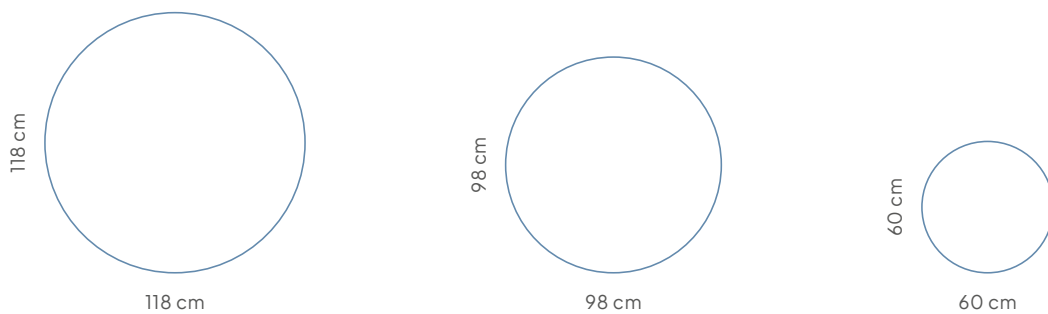

Afmeting (cm)	Artikelnummer	Bruto gewicht	Netto gewicht
Ø 60	16003.021 (+ code)	7	5,9
Ø 98	16003.022 (+ code)	13	11,8
Ø 118	16003.023 (+ code)	20	18,3