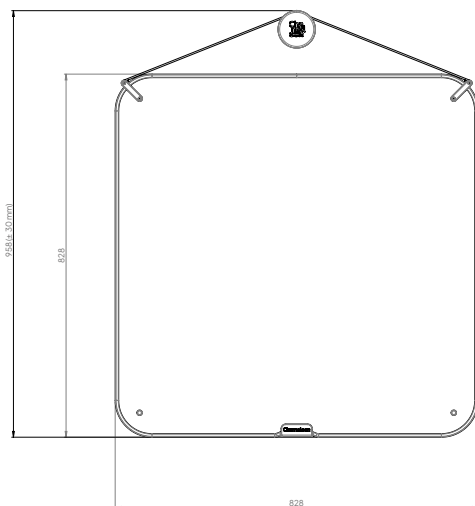

Algemeen

Afmeting (cm)	Maat	Artikelnummer	Bruto gewicht	Netto gewicht
82 x 82	M	15300.001 (+ code)	10,4	5,4
82 x 112	L	15300.002 (+ code)	13,55	7,55
82 x 172	XL	15300.003 (+ code)	20	11,5
Ø 8,8 (Extra wandknop)	-	76001.040 (+ code)	0,6	0,5

Technisch

Maat M

Eigenschappen:

- Dubbelzijdig magneethoudend en droog uitwisbaar
- Geschikt voor zeer intensief gebruik
- Draagbaar met een draagband van echt buffelleer
- Rubberen afwerking vangt stoten op

Afmeting

Buitenmaat excl. knop: 828 x 828 x 42 mm
Buitenmaat incl. knop: 958 (± 30 mm) x 828 x 42 mm

Montage:

Aan de wandknop, op zijn plaats gehouden door magneten aan de wand

Garantie:

2 jaar

Garantie oppervlak:

Levenslang op beschrijfbaarheid en droog wissen