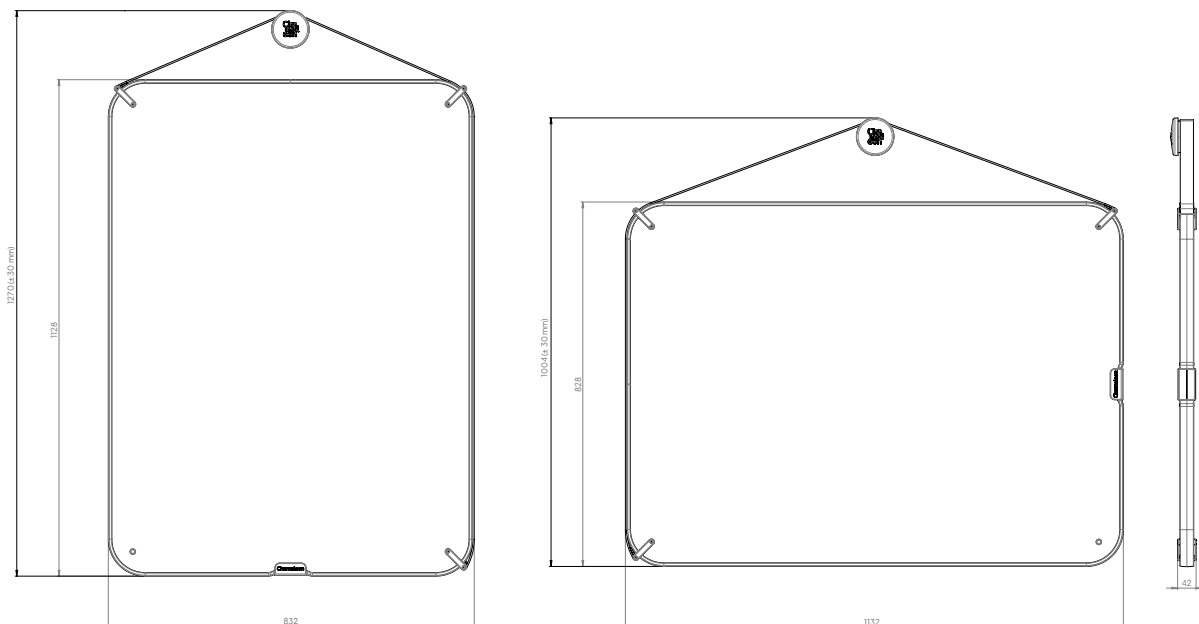

Afmeting

Buitenmaat excl. knop: 828 x 828 x 42 mm
Buitenmaat incl. knop: 958 (± 30 mm) x 828 x 42 mm

Montage:

Aan de wandknop, op zijn plaats gehouden door magneten aan de wand

Garantie:

2 jaar

Garantie oppervlak:

Afmeting:

Buitenmaat, portrait, excl. knop: 1128 x 832 x 42 mm
Buitenmaat, lanscape, excl. knop: 828 x 1132 x 42 mm
Buitenmaat, portrait, incl. knop: 1270 (± 30 mm) x 832 x 42 cm
Buitenmaat, lanscape, incl. knop: 958 (± 30 mm) x 828 x 42 mm

Montage:

Aan de wandknop, op zijn plaats gehouden door magneten aan de wand

Garantie:

2 jaar

Garantie oppervlak:

Levenslang op beschrijfbaarheid en droog wissen

Technisch

Maat XL

Eigenschappen:

- Dubbelzijdig magneethoudend en droog uitwisbaar
- Geschikt voor zeer intensief gebruik
- Draagbaar met een draagband van echt buffelleer
- Rubberen afwerking vangt stoten op

Afmeting:

Buitenmaat, portrait, excl. knop: 1728 x 832 x 42 mm
Buitenmaat, lanscape, excl. knop: 828 x 1732 x 42 mm
Buitenmaat, portrait, incl. knop: 1970 (± 30 mm) x 832 x 42 cm
Buitenmaat, landscape, incl. knop: 1054 (± 30 mm) x 1732 x 42 mm