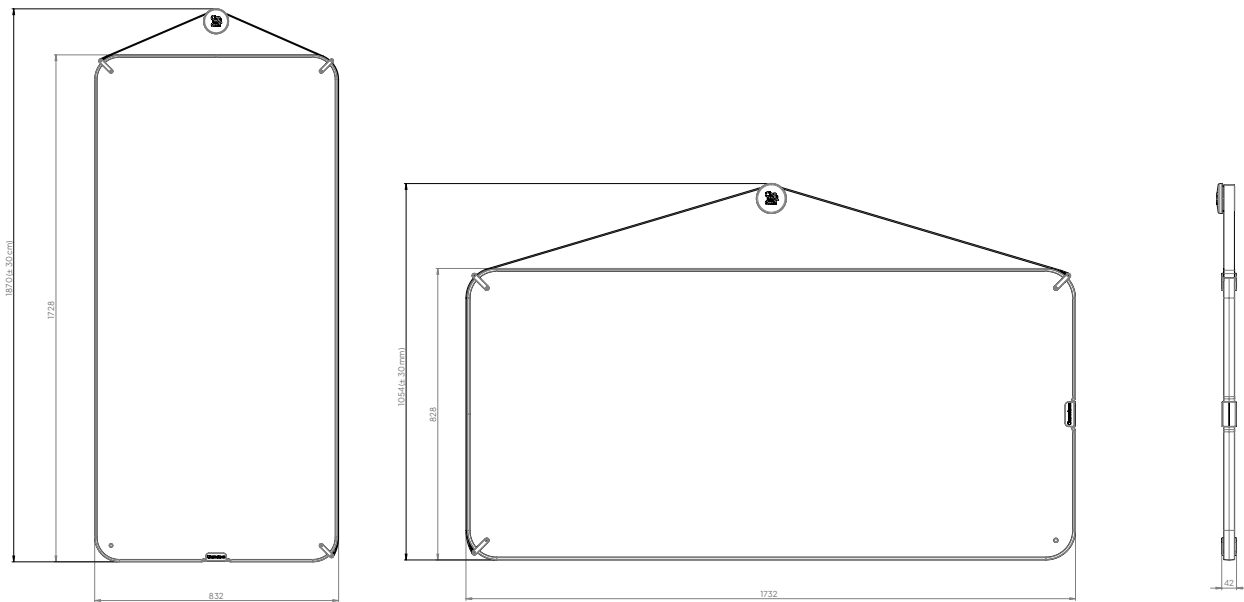

Technisch

Maat XL

Eigenschappen:

- Dubbelzijdig magneethoudend en droog uitwisbaar
- Geschikt voor zeer intensief gebruik
- Draagbaar met een draagband van echt buffelleer
- Rubberen afwerking vangt stoten op

Afmeting:

Buitenmaat, portrait, excl. knop: 1728 x 832 x 42 mm
Buitenmaat, lanscape, excl. knop: 828 x 1732 x 42 mm
Buitenmaat, portrait, incl. knop: 1970 (± 30 mm) x 832 x 42 cm
Buitenmaat, landscape, incl. knop: 1054 (± 30 mm) x 1732 x 42 mm

Montage:

Aan de wandknop, op zijn plaats gehouden door magneten aan de wand

Garantie:

2 jaar

Garantie oppervlak:

Levenslang op beschrijfbaarheid en droog wissen