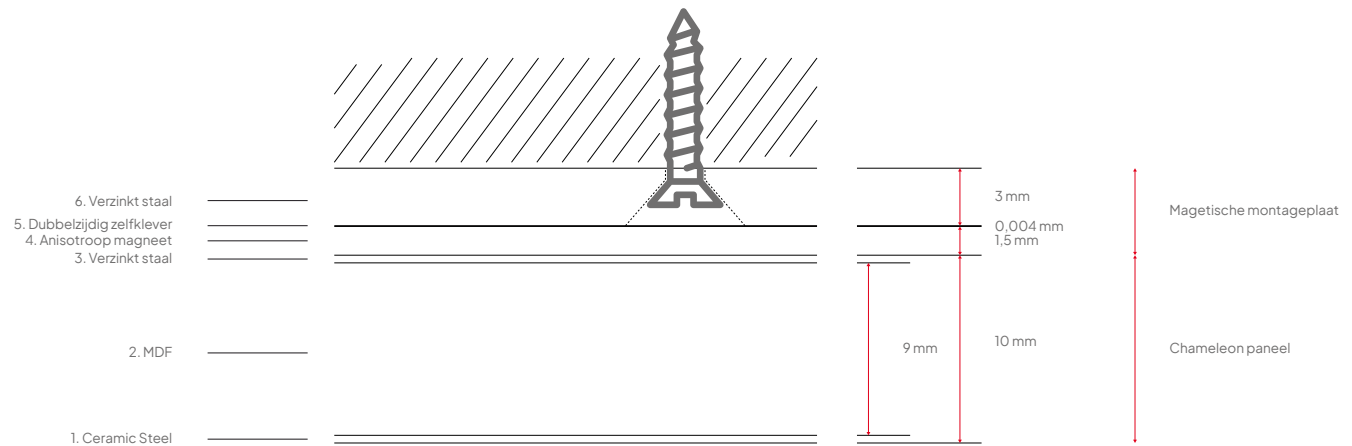

Constructie

Magnetisch montageplaat

5. Magneetvel:	Anisotropische magneet, 1,5 mm dik
6. Hechtlaag:	Dubbelzijdige tape
7. Montageplaat:	Gegalvaniseerd stalen plaat, 3 mm dik, met verzonken schroefgaten

Verpakking

Type:	Krat
Inhoud:	Chameleon whiteboard paneel, montageplaten, schroeven, pluggen en een universele montagehandleiding
Verpakkingseenheid:	1 collo per paneel
Materialen:	Hout, golfkarton, polyethyleen beschermfolie
Afmeting:	Afmeting bord + 3 cm breedte, 3 cm diepte, 4 cm hoogte