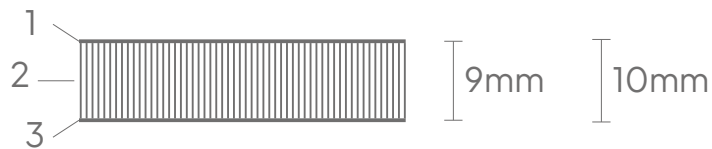

Constructie

Whiteboard paneel

1. Oppervlak:	Ceramic steel 0.4 mm (Indoor Air Quality Certified to SCS-EC10.3-2014 v4.0)
2. Drager:	MDF 9 mm (FSC 70%)
3. Backing:	0,4 mm gegalvaniseerd stalen sheet
4. Afwerking:	Afgevlakte randen, zie pagina 3

Constructie

Magnetisch montageplaat

5. Magneetvel:	Anisotropische magneet, 1,5 mm dik
6. Hechtlaag:	Dubbelzijdige tape
7. Montageplaat:	Gegalvaniseerd stalen plaat, 3 mm dik, met verzonken schroefgaten