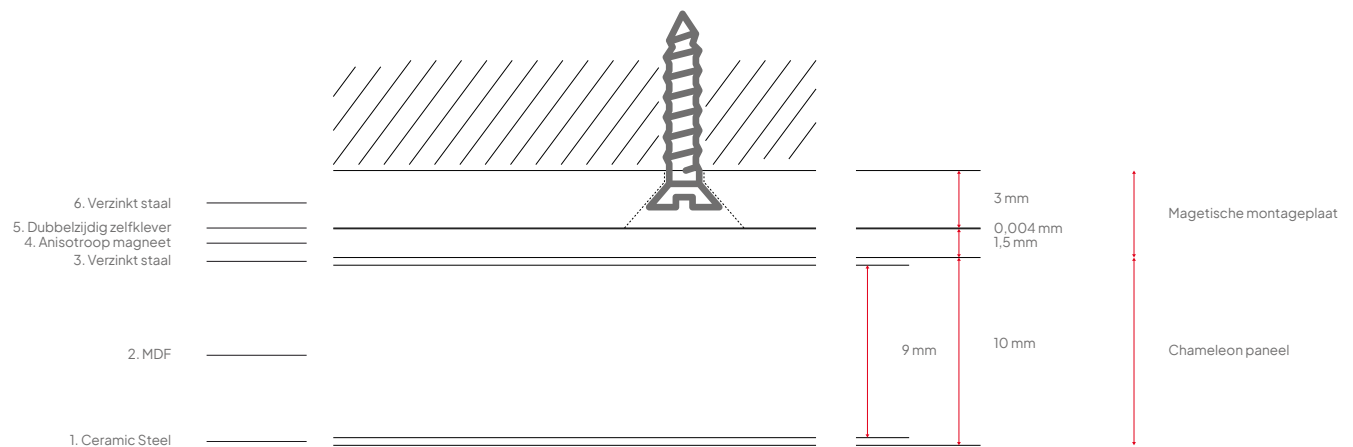

Technisch

Eigenschappen:

- Magneethoudend en droog uitwisbaar
- Geschikt voor zeer intensief gebruik

Dikte: 10 mm

Hoekradius: 140 mm

Montage: TÜV-gecertificeerd magnetisch montagesysteem

Garantie: 2 jaar

Garantie oppervlak: Levenslang op beschrijfbaarheid en droog wissen

Constructie

Whiteboard paneel

| | |
|----------------------|---|
| 1. Oppervlak: | Ceramic steel 0.4 mm (Indoor Air Quality Certified to SCS-EC10.3-2014 v4.0) |
| 2. Drager: | MDF 9 mm (FSC 70%) |
| 3. Backing: | 0,4 mm gegalvaniseerd stalen sheet |
| 4. Afwerking: | Afgevlakte randen, zie pagina 3 |

Constructie

Magnetisch montageplaat

| | |
|-------------------------|---|
| 5. Magneetvel: | Anisotropische magneet, 1,5 mm dik |
| 6. Hechtlaag: | Dubbelzijdige tape |
| 7. Montageplaat: | Gegalvaniseerd stalen plaat, 3 mm dik, met verzonken schroefgaten |