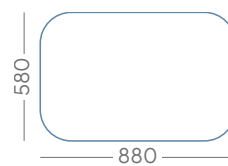

C300
Chalk Graphite

C301
Chalk Canopy

| Afmeting (cm) | Artikelnummer | Bruto gewicht | Netto gewicht |
|---------------|--------------------|---------------|---------------|
| 118 x 238 | 16002.002 (+ code) | 55 kg | 42,13 kg |
| 118 x 198 | 16002.012 (+ code) | 40 kg | 39,00 kg |
| 118 x 178 | 16002.003 (+ code) | 44 kg | 35,00 kg |
| 98 x 198 | 16002.005 (+ code) | 37 kg | 29,10 kg |
| 98 x 148 | 16002.006 (+ code) | 29 kg | 21,80 kg |
| 98 x 98 | 16002.007 (+ code) | 21 kg | 14,50 kg |
| 88 x 118 | 16002.009 (+ code) | 22 kg | 15,80 kg |
| 58 x 88 | 16002.010 (+ code) | 12 kg | 7,70 kg |