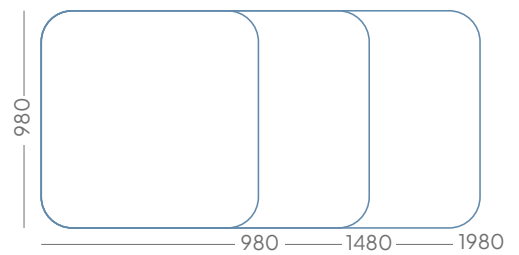

C300
Chalk Graphite

C301
Chalk Canopy

| Afmeting (cm) | Artikelnummer | Bruto gewicht | Netto gewicht |
|---------------|--------------------|---------------|---------------|
| 118 x 238 | 16002.002 (+ code) | 55 kg | 42,13 kg |
| 118 x 198 | 16002.012 (+ code) | 40 kg | 39,00 kg |
| 118 x 178 | 16002.003 (+ code) | 44 kg | 35,00 kg |
| 98 x 198 | 16002.005 (+ code) | 37 kg | 29,10 kg |
| 98 x 148 | 16002.006 (+ code) | 29 kg | 21,80 kg |
| 98 x 98 | 16002.007 (+ code) | 21 kg | 14,50 kg |
| 88 x 118 | 16002.009 (+ code) | 22 kg | 15,80 kg |
| 58 x 88 | 16002.010 (+ code) | 12 kg | 7,70 kg |