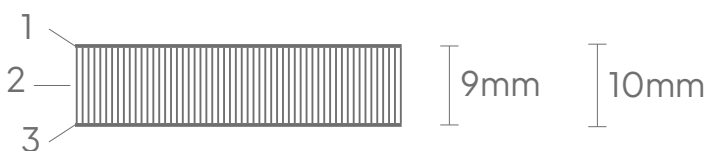

Constructie

Whiteboard paneel

1. Oppervlak: Ceramic steel 0.4 mm (Indoor Air Quality Certified to SCS-EC10.3-2014 v4.0)

2. Drager: MDF 9 mm (FSC 70%)

3. Backing: 0,4 mm gegalvaniseerd stalen sheet

4. Afwerking: Afgelakte randen, zie pagina 3

Constructie

Magnetisch montageplaat

5. Magneetvel:	Anisotropische magneet, 1,5 mm dik
6. Hechtlaag:	Dubbelzijdige tape
7. Montageplaat:	Gegalvaniseerd stalen plaat, 3 mm dik, met verzonken schroefgaten

Verpakking