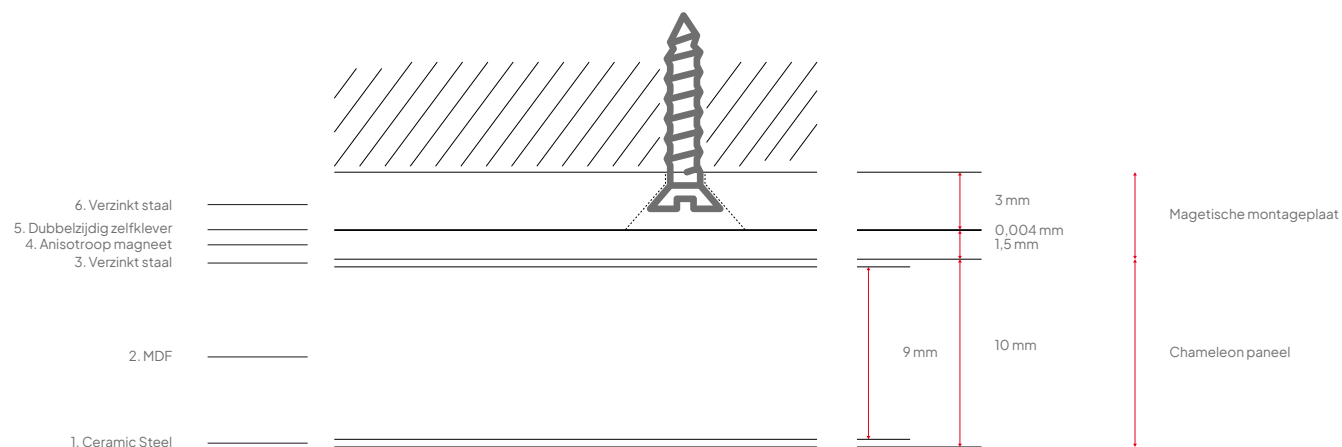

Constructie

Whiteboard paneel

1. Oppervlak: Ceramic steel 0.4 mm (Indoor Air Quality Certified to SCS-EC10.3-2014 v4.0)

2. Drager: MDF 9 mm (FSC 70%)

3. Backing: 0,4 mm gegalvaniseerd stalen sheet

4. Afwerking: Afgelakte randen, zie pagina 3

Constructie

Magnetisch montageplaat

5. Magneetvel:	Anisotropische magneet, 1,5 mm dik
6. Hechtlaag:	Dubbelzijdige tape
7. Montageplaat:	Gegalvaniseerd stalen plaat, 3 mm dik, met verzonken schroefgaten

Verpakking

Type:	Krat
Inhoud:	Chameleon Curve Wall paneel, montageplaten, schroeven, pluggen ne montagehandleiding
Verpakkingseenheid:	1 collo per paneel
Materialen:	Hout, golfkarton, polyethyleen beschermfolie
Afmeting:	Afmeting bord + 3 cm breedte, 3 cm diepte, 4 cm hoogte