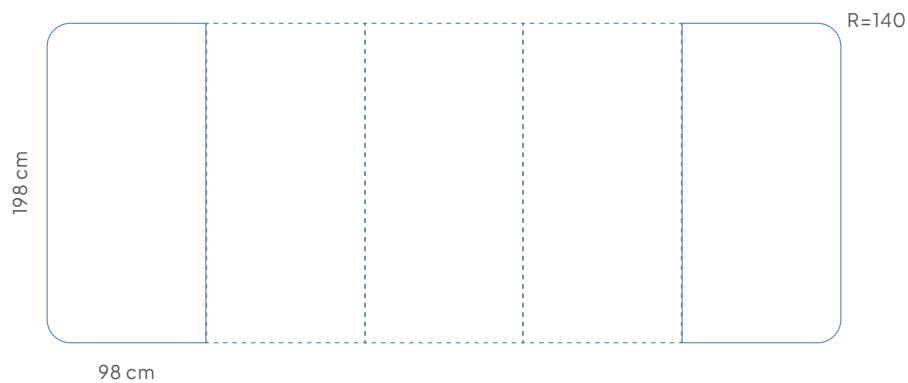

Afmeting (cm)	Artikelnummer	Aantal panelen	Bruto gewicht	Netto gewicht
198 x 196	16006.000 (+ code)	2	70 kg	100 kg
198 x 294	16006.001 (+ code)	3	110 kg	150 kg
198 x 392	16006.002 (+ code)	4	140 kg	180 kg
198 x 490	16006.003 (+ code)	5	180 kg	220 kg