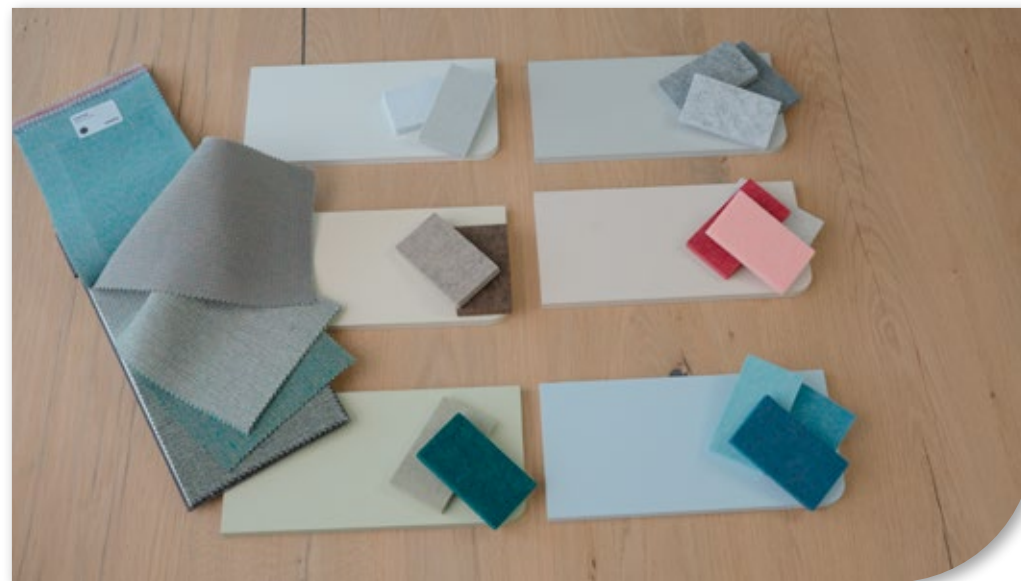

Satin

Snow S200

Satin Snow offre une clarté fraîche et épurée qui est à la fois intemporelle et moderne. Ce blanc pur dégage simplicité et raffinement, créant une toile parfaite pour les idées et la communication. La finition mate subtile ajoute une couche d'élégance supplémentaire, sans être écrasante. Satin Snow est polyvalent et minimaliste, garantissant que chaque détail sur le tableau blanc se distingue clairement et avec précision. C'est le choix idéal pour un environnement professionnel et organisé.

NCSS 0300-N

Satin Stone S201

Satin Stone embrasse la puissance intemporelle du gris, une couleur qui ajoute une touche de raffinement et de stabilité à chaque espace. Son caractère frais et neutre offre un fond parfait pour le partage d'idées, sans distraction. Cette teinte dégage professionnalisme et équilibre, idéale pour les bureaux et les salles de réunion où la concentration et la productivité sont primordiales. Satin Stone crée une atmosphère de calme et d'ordre, permettant au tableau blanc de s'intégrer parfaitement dans des intérieurs modernes ou traditionnels.

Cette couleur SatinTones est visible comme option de surface

- sur toutes les pages de produits de tableau blanc de chameleonwriting.fr ;
- pour chaque tableau blanc Chameleon dans pCon ;
- dans le catalogue de produits de Chameleon.

- **Meilleure lisibilité** grâce à la surface mate.
- **Apparence plus calme** car la couleur est intégrée à la surface, sans ombres.
- **Mix & Match** : s'adapte parfaitement à d'autres matériaux.
- **Possibilités de personnalisation** : nos tableaux blancs sont entièrement adaptables avec des dimensions spéciales, des découpes et des designs personnalisés.
- **Alternative abordable** aux tableaux en verre mat coûteux, jusqu'à 90 % moins cher.