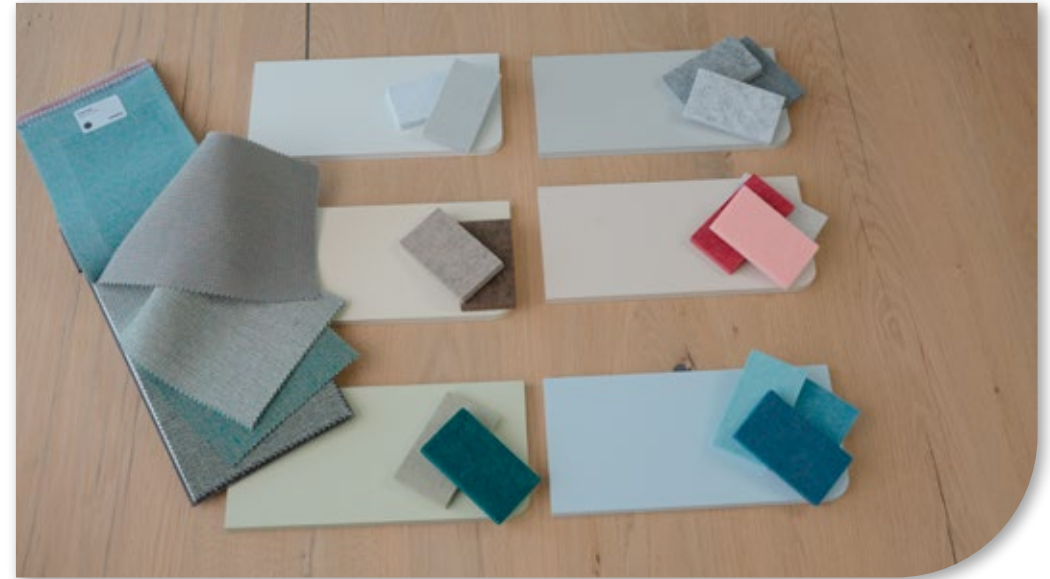

Satin Snow S200

Satin Snow biedt een frisse, strakke helderheid die zowel tijdloos als modern is. Dit zuivere wit straalt eenvoud en verfijning uit, en creëert een perfect canvas voor ideeën en communicatie. De subtiele matte finish voegt een extra laag elegantie toe, zonder overweldigend te zijn. Satin Snow is veelzijdig en minimalistisch, en zorgt ervoor dat elk detail op het whiteboard helder en scherp naar voren komt. Het is de ideale keuze voor een professionele, georganiseerde omgeving.

Satin Stone S201

Satin Stone omarmt de tijdloze kracht van grijs, een kleur die een subtiele verfijning en stabiliteit toevoegt aan elke ruimte. Het koele, neutrale karakter biedt een perfecte achtergrond voor het delen van ideeën, zonder afleiding. Deze tint straalt professionaliteit en balans uit, ideaal voor kantoren en vergaderruimtes waar focus en productiviteit centraal staan. Satin Stone creëert een gevoel van kalmte en orde, waardoor het whiteboard perfect opgaat in zowel moderne als traditionele interieurs.

Deze SatinTones kleur is als oppervlak optie zichtbaar

- op alle whiteboard productpagina's van chameleonwriting.nl;
- bij elk Chameleon whiteboard in pCon;
- in de productcatalogus van Chameleon.

NCS S 1005-Y50R

- **Betere leesbaarheid** dankzij het matte oppervlak.
- **Rustiger uitstraling** doordat de kleur in het oppervlak is verwerkt, zonder schaduwen.
- **Mix & Match:** sluit naadloos aan op andere materialen.
- **Maatwerk mogelijkheden:** onze whiteboards zijn volledig aanpasbaar met speciale afmetingen, uitsnijdingen en persoonlijke ontwerpen
- **Betaalbaar alternatief** voor dure matte glasborden, tot wel **90% lagere prijs.**