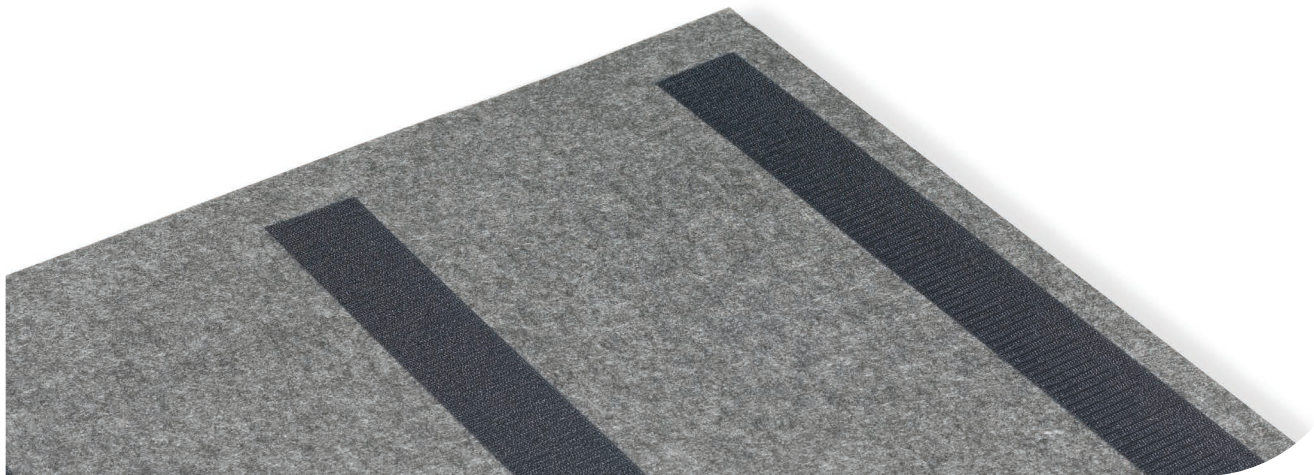

VL09

VL10

Technisch

Material:	Besteht aus 100% recyclebarem Polyethylenterephthalat, einschließlich eines Teils aus recycelten PET-Flaschen.
Eigenschaften:	Akustisch.
Dicke:	Ca. 21,3 mm dick (2x 9 mm verklebt, einschließlich Aufhängevorrichtung).
Ausschnitt:	Verfügt über ein 14 mm tiefes V-Cut-Muster, unter einem Winkel von 30 Grad.
Finish:	Die Kanten sind mit einem Fasenschnitt versehen.
Akustikwert:	Direkt an der Wand: α_w 0,45 / SAA 0,59 50 mm Luftspalt: α_w 0,75 / SAA 0,74 100 mm Luftspalt: α_w 0,80 / SAA 0,74
Feuerbeständigkeit:	EN13501: B-s1, d0 (9 mm)
Installation:	Klettverschluss.
Garantie:	2 Jahre Garantie.

Technical

1. Oberfläche:	PET-Filzplatte, ungefähr 18 mm dick
2. Montagematerialien:	Klettverschluss, ungefähr 3,3 mm dick

Verpackung

Typ:	Cardboard
Inhalt:	4 Chameleon Creative V-Layer Panels, Montageanleitung
Verpackungseinheit:	1 Karton
Materialien:	Wellpappe, Luftpolsterfolie
Abmessungen:	Ungefähr 210 x 620 x 1220 mm