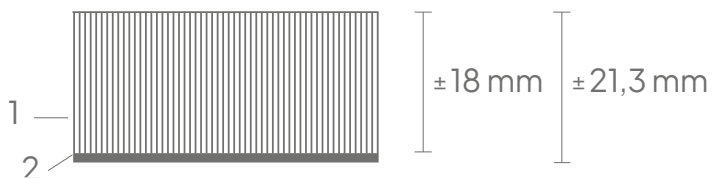

Pink rose
P017

Garnet
P018

Iguana
P019

Ocean green
P020

Anthracite
P021

Allgemein

Größe (cm)	Artikelnummer	Ausschnitt-Code (optional)	Anzahl der Panels	Bruttogewicht	Nettogewicht
118 x 58 (2,74)	11210.160 *	VL01	4	± 11 kg	± 10 kg
118 x 58 (2,74)	11210.161 *	VL02	4	± 11 kg	± 10 kg
118 x 58 (2,74)	11210.162 *	VL03	4	± 11 kg	± 10 kg
118 x 58 (2,74)	11210.163 *	VL04	4	± 11 kg	± 10 kg
118 x 58 (2,74)	11210.164 *	VL05	4	± 11 kg	± 10 kg
118 x 58 (2,74)	11210.165 *	VL06	4	± 11 kg	± 10 kg
118 x 58 (2,74)	11210.166 *	VL07	4	± 11 kg	± 10 kg
118 x 58 (2,74)	11210.167 *	VL08	4	± 11 kg	± 10 kg
118 x 58 (2,74)	11210.168 *	VL09	4	± 11 kg	± 10 kg
118 x 58 (2,74)	11210.169 *	VL10	4	± 11 kg	± 10 kg

VL09

VL10

Technisch

Material:	Besteht aus 100% recyclebarem Polyethylenterephthalat, einschließlich eines Teils aus recycelten PET-Flaschen.
Eigenschaften:	Akustisch.
Dicke:	Ca. 21,3 mm dick (2x 9 mm verklebt, einschließlich Aufhängevorrichtung).
Ausschnitt:	Verfügt über ein 14 mm tiefes V-Cut-Muster, unter einem Winkel von 30 Grad.
Finish:	Die Kanten sind mit einem Fasenschnitt versehen.
Akustikwert:	Direkt an der Wand: α_w 0,45 / SAA 0,59 50 mm Luftspalt: α_w 0,75 / SAA 0,74 100 mm Luftspalt: α_w 0,80 / SAA 0,74
Feuerbeständigkeit:	EN13501: B-s1, d0 (9 mm)
Installation:	Klettverschluss.
Garantie:	2 Jahre Garantie.

Technical

1. Oberfläche:	PET-Filzplatte, ungefähr 18 mm dick
2. Montagematerialien:	Klettverschluss, ungefähr 3,3 mm dick

Verpackung

Typ:	Cardboard
Inhalt:	4 Chameleon Creative V-Layer Panels, Montageanleitung
Verpackungseinheit:	1 Karton
Materialien:	Wellpappe, Luftpolsterfolie
Abmessungen:	Ungefähr 210 x 620 x 1220 mm