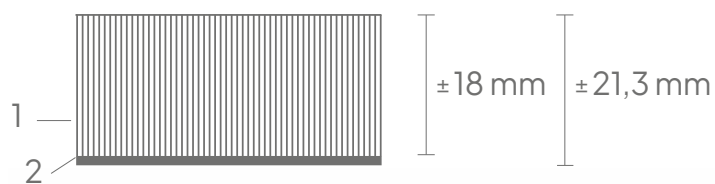

Technisch

Materiaal:	Bestaat uit 100% recyclebaar Polyethyleentereftalaat, waarvan een deel uit gerecyclede PET-flessen komt
Eigenschappen:	Akoestisch
Dikte:	± 21,3 mm (2x 9 mm verlijmd, inclusief ophangmateriaal)
Uitsnede:	Voorste paneel voorzien van uitsnede
Afwerking:	De zijanten zijn afgewerkt met een bevel-cut
Akoestische waarde:	Direct aand de wand: α_w 0,45 / SAA 0,59 50 mm luchtspon: α_w 0,75 / SAA 0,74 100 mm luchtspon: α_w 0,80 / SAA 0,74
Brandwerendheid:	EN13501: B-s1, d0 (9mm)
Montage:	Klittenband
Garantie:	2 jaar

Opbouw

1. Oppervlak:	PET-vilt paneel, ± 18 mm dik
2. Montagemateriaal:	Klittenband, ± 3,3 mm dik

Verpakking

Type:	Karton
Inhoud:	4 Chameleon Creative Layer Panels, montagehandleiding
Verpakkingseenheid:	1 collo
Materialen:	Golfkarton, bubbelfolie
Afmeting:	± 210 x 620 x 1220 mm