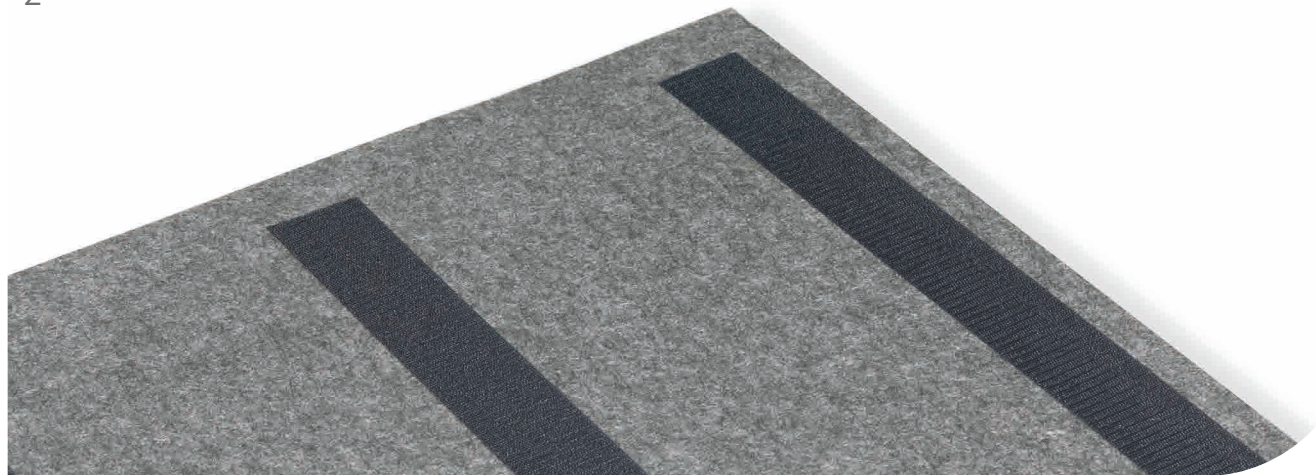

Technisch

Materiaal:	Bestaat uit 100% recyclebaar Polyethyleentereftalaat, waarvan een deel uit gerecyclede PET-flessen komt
Eigenschappen:	Akoestisch
Dikte:	± 21,3 mm (2x 9 mm verlijmd, inclusief ophangmateriaal)
Uitsnede:	Voorste paneel voorzien van uitsnede
Afwerking:	De zijanten zijn afgewerkt met een bevel-cut
Akoestische waarde:	Direct aand de wand: α_w 0,45 / SAA 0,59 50 mm luchtspon: α_w 0,75 / SAA 0,74 100 mm luchtspon: α_w 0,80 / SAA 0,74
Brandwerendheid:	EN13501: B-s1, d0 (9mm)
Montage:	Klittenband
Garantie:	2 jaar

Opbouw

1. Oppervlak:	PET-vilt paneel, ± 18 mm dik
2. Montagemateriaal:	Klittenband, ± 3,3 mm dik

Verpakking

Type:	Karton
Inhoud:	4 Chameleon Creative Layer Panels, montagehandleiding
Verpakkingseenheid:	1 collo
Materialen:	Golfkarton, bubbelfolie
Afmeting:	± 210 x 620 x 1220 mm