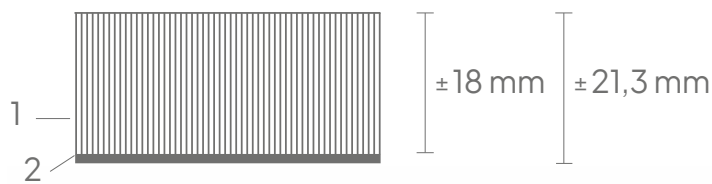

Pink rose
P017

Garnet
P018

Iguana
P019

Ocean green
P020

Anthracite
P021

Algemeen

Afmeting (cm) (totaal m ²)	Art. nr.	Code uitsnede (optioneel)	Aantal panelen	Bruto gewicht	Netto gewicht
118 x 58 (2,74)	11210.180 *	EP01	4	± 11 kg	± 10 kg
118 x 58 (2,74)	11210.181 *	EP02	4	± 11 kg	± 10 kg
118 x 58 (2,74)	11210.182 *	EP03	4	± 11 kg	± 10 kg
118 x 58 (2,74)	11210.183 *	EP04	4	± 11 kg	± 10 kg
118 x 58 (2,74)	11210.184 *	EP05	4	± 11 kg	± 10 kg

LP01

LP02

LP03

LP04

LP05

Technisch

Materiaal:	Bestaat uit 100% recyclebaar Polyethyleentereftalaat, waarvan een deel uit gerecyclede PET-flessen komt
Eigenschappen:	Akoestisch
Dikte:	± 21,3 mm (inclusief ophangmateriaal)
Uitsnede:	Voorzien van een 14 mm diepe v-cut patroon, onder een hoek van 30 graden
Afwerking:	De zijkanten zijn afgewerkt met een bevel-cut
Akoestische waarde:	Direct aand de wand: α_w 0,45 / SAA 0,59 50 mm luchtspon: α_w 0,75 / SAA 0,74 100 mm luchtspon: α_w 0,80 / SAA 0,74
Brandwerendheid:	EN13501: B-s1, d0 (9mm)
Montage:	Klittenband
Garantie:	2 jaar

Opbouw

1. Oppervlak:	PET-vilt paneel, ± 18 mm dik
2. Montagemateriaal:	Klittenband, ± 3,3 mm dik

Verpakking

Type:	Karton
Inhoud:	4 Chameleon Creative Education Panels, montagehandleiding
Verpakkingseenheid:	1 collo
Materialen:	Golfkarton, bubbelfolie
Afmeting:	± 210 x 620 x 1220 mm