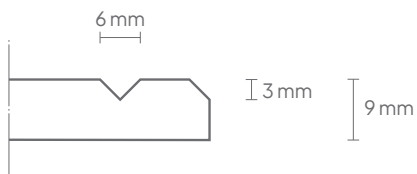

Algemeen

Afmeting (cm)	Art. nr.	Code uitsnede (optioneel)	Aantal panelen	Bruto gewicht	Netto gewicht
198 x 59 cm	11210.211 *	A09, A10, A11, A12, A13	2	9,64 kg	7,70 kg
198 x 118 cm	11210.212 *	A09, A10, A11, A12, A13	3	14,46 kg	11,55 kg
198 x 98 cm	11210.213 *	A09, A10, A11, A12, A13	4	19,28 kg	15,40 kg
198 x 48 cm	11210.214 *	A09, A10, A11, A12, A13	5	24,10 kg	19,25 kg

* Geef met het artikelnummer eerst de kleurcode van het PET-vilt, optioneel gevolgd door de code van de uitsnede, mee in de aanvraag voor offerte of order: [artikelnummer + kleurcode + code uitsnede (optioneel)].

Technisch

Eigenschappen:	Akoestisch
Materiaal:	100 % recyclebaar PET-vilt (waarvan 60% gerecycled)
Materiaaldikte:	9 mm
Akoestische waarden:	Direct aan de wand: α_w 0,25 / SAA 0,30 50 mm luchtspouw: α_w 0,55 / SAA 0,70 100 mm luchtspouw: α_w 0,75 / SAA 0,76
Brandwerendheid:	Getest volgens EN13501: B-s1, d0
Montage:	Kit (niet inclusief). Voor wanden met een gladde structuur: 51505.014. Voor wanden met een grove structuur: 51505.007.
Garantie:	2 jaar
Optioneel v-cut patroon:	3 mm diep, $\pm$ 6 mm breed

Verpakking

Type:	Krimfolie
Inhoud:	Chameleon Curve Wall Acoustics paneel en montagehandleiding
Verpakkingseenheid:	1 collo per paneel
Materialen:	Enkele stuks: krimpfolie, golfkarton, EPS stootvanger Grote orders: bulk op pallet
Afmeting per paneel:	Afmeting paneel + 4 cm rondom. Totaaldikte: c.a. 3 cm.