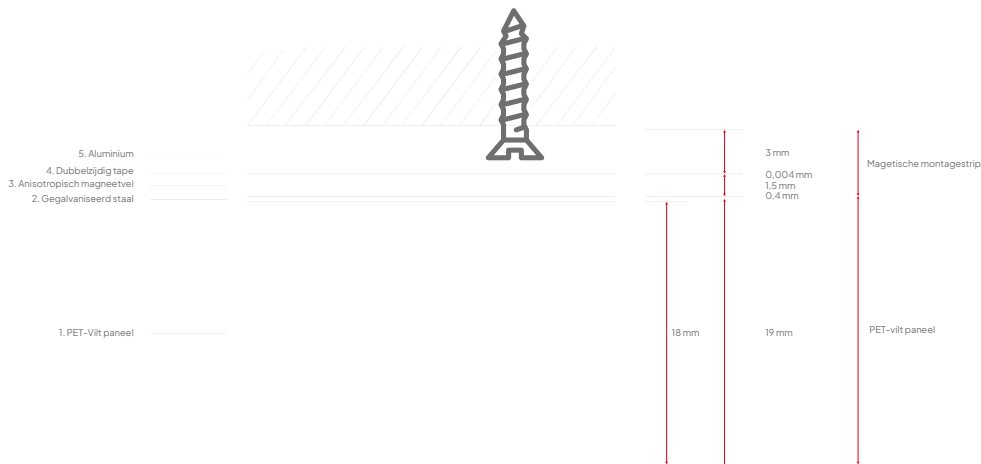

Constructie

1. Oppervlak:	PET-vilt paneel, ± 18 mm dik
2. Backing:	Gegalvaniseerd staal, 0,4 mm dik
Montagemateriaal	Magneetstrip

Verpakking

Type:	Krimpfolie
Inhoud:	Chameleon Curve Acoustics paneel en montagehandleiding
Verpakkingseenheid:	1 collo
Materialen:	Enkele stuks: krimpfolie, golfkarton, EPS stootvanger Grote orders: bulk op pallet
Afmeting:	Afmeting paneel + 4 cm rondom. Totaaldikte: c.a. 4 cm.