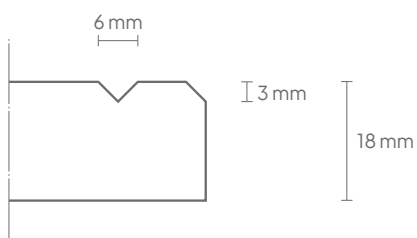

Algemeen

Afmeting (cm)	Art. nr.	Code uitsnede (optioneel)	Bruto gewicht	Netto gewicht
118 x 198	11208.301 *	A04, A05, A10, A13	9,36 kg	10,53 kg
118 x 118	11208.302 *	A04, A05, A10, A13	5,56 kg	6,26 kg
98 x 98	11208.303 *	A04, A05, A10, A13	3,80 kg	4,28 kg
88 x 118	11208.304 *	A04, A05, A10, A13	4,16 kg	4,68 kg
58 x 58	11208.305 *	A04, A05, A10, A13	1,36 kg	1,53 kg
Maatwerk	11208.998 *	A04, A05, A10, A13	N.t.b.	N.t.b.

* Geef met het artikelnummer eerst de kleurcode van het PET-vilt, optioneel gevolgd door de code van de uitsnede, mee in de aanvraag voor offerte of order: [artikelnummer + kleurcode + code uitsnede (optioneel)].

Technisch

Eigenschappen:	Akoestisch
Materiaal:	100 % recyclebaar PET-vilt (waarvan 60% gerecycled)
Dikte:	± 23,5 mm (inclusief ophangmateriaal)
Materiaaldikte:	18 mm
Radius hoek:	R = 140
Akoestische waarden:	Direct aand de wand: α_w 0,45 / SAA 0,59 50 mm luchtsouw: α_w 0,75 / SAA 0,74 100 mm luchtsouw: α_w 0,80 / SAA 0,74
Brandwerendheid:	Getest volgens EN13501: B-s1, d0
Montage:	Remontabele magnetische montage
Garantie:	2 jaar
Optioneel v-cut patroon:	3 mm diep, ± 6 mm breed
Randafwerking:	Schuin afgekant (bevel-cut), 3 mm