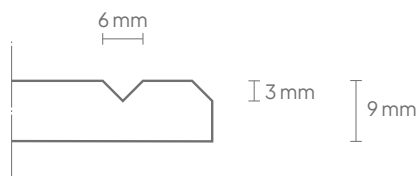

Technisch

Artikelnummer:	11210.999 *
Eigenschappen:	Akoestisch
Materiaal:	100 % recyclebaar PET-vilt (waarvan 60% gerecycled)
Materiaaldikte:	9 mm
Afmeting:	Volledig maatwerk in breedte en tot 320 cm hoog
Gewicht (paneel van 120x220 cm)	Bruto: 5,82 kg Netto: 4,5 kg
Akoestische waarden:	Direct aan de wand: α_w 0,25 / SAA 0,30 50 mm luchtspouw: α_w 0,55 / SAA 0,70 100 mm luchtspouw: α_w 0,75 / SAA 0,76
Brandwerendheid:	Volgens EN13501: B-s1, d0
Montage:	Kit. Voor wanden met een gladde structuur: 51505.014. Voor wanden met een grove structuur: 51505.007.
Garantie:	2 jaar
V-cut patroon:	3 mm diep, $\pm$ 6 mm breed

* Geef met het artikelnummer eerst de kleurcode van het PET-vilt, optioneel gevolgd door de code van de uitsnede, mee in de aanvraag voor offerte of order: [artikelnummer + kleurcode + code uitsnede].