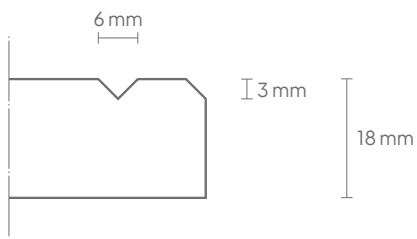

Technisch

Eigenschappen:	Akoestisch
Materiaal:	100 % recyclebaar PET-vilt (waarvan 60% gerecycled)
Dikte:	± 23,5 mm (inclusief ophangmateriaal)
Materiaaldikte:	18 mm
Akoestische waarden:	α_w (ISO 11654) = 0,45 SAA (ASTM - C423) = 0,59
Brandwerendheid:	Getest volgens EN13501: B-s1, d0
Montage:	Remontabele magnetische montage
Garantie:	2 jaar
Optioneel v-cut patroon:	3 mm diep, ± 6 mm breed
Randafwerking:	Schuin afgekant (bevel-cut), 3 mm