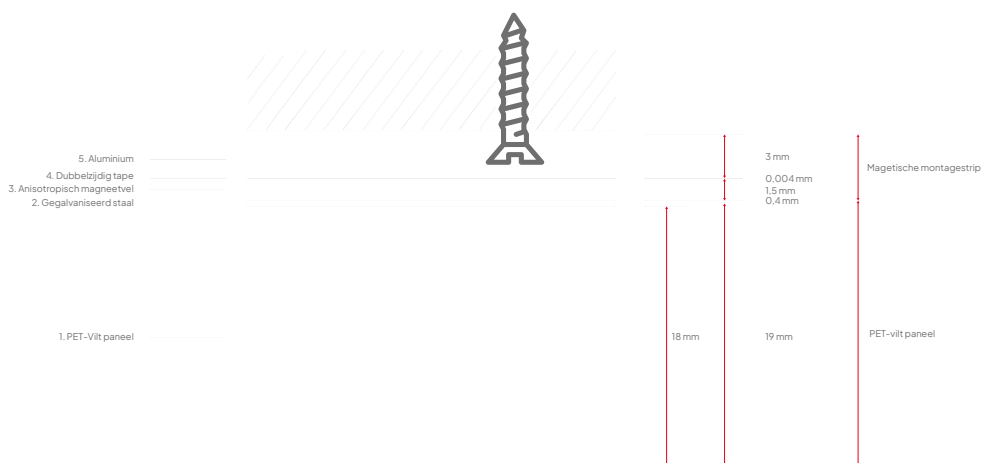

Technisch

1. Oppervlak:	PET-vilt paneel, ± 18 mm dik
2. Backing:	Gegalvaniseerd staal, 0,4 mm dik
Montagemateriaal	Magneetstrip