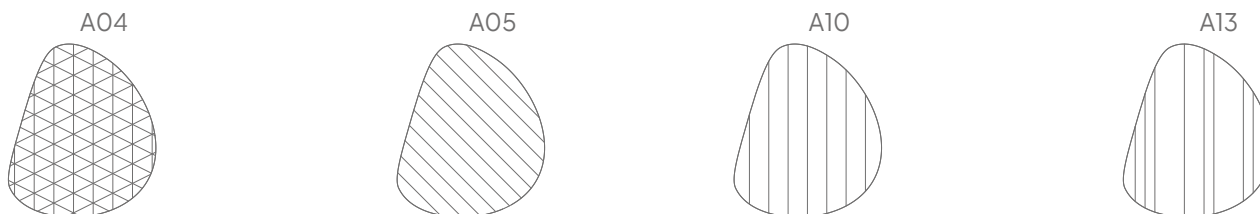

Ø 118 cm

Ø 98 cm

Ø 58 cm

## Algemeen

Afmeting (cm)	Art. nr.	Code uitsnede (optioneel)	Bruto gewicht	Netto gewicht
Set	11208.321 *	A04, A05, A10, A13	10,58 kg	9,55 kg
118 x 88 cm	11208.322 *	A04, A05, A10, A13	5,42 kg	4,90 kg
88 x 75 cm	11208.323 *	A04, A05, A10, A13	3,33 kg	3,00 kg
58 x 62 cm	11208.324 *	A04, A05, A10, A13	1,83 kg	1,65 kg