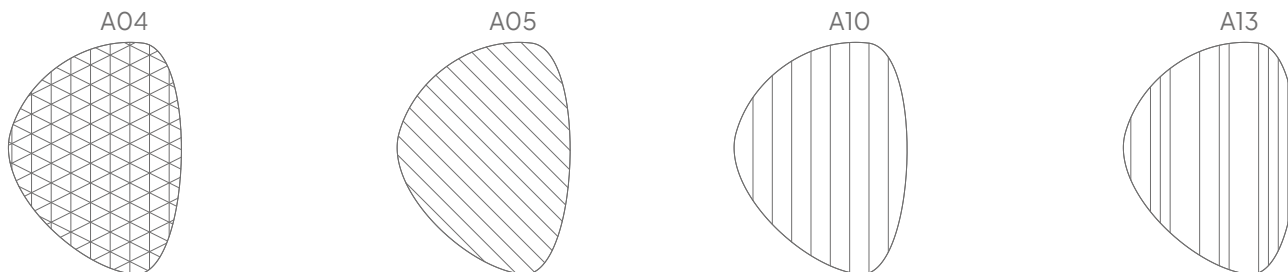

Ø 118 cm

Ø 98 cm

Ø 58 cm

## Algemeen

Afmeting (cm)	Art. nr.	Code uitsnede (optioneel)	Bruto gewicht	Netto gewicht
Set	11208.321 *	A04, A05, A10, A13	10,58 kg	9,55 kg
118 x 88 cm	11208.322 *	A04, A05, A10, A13	5,42 kg	4,90 kg
88 x 75 cm	11208.323 *	A04, A05, A10, A13	3,33 kg	3,00 kg
58 x 62 cm	11208.324 *	A04, A05, A10, A13	1,83 kg	1,65 kg