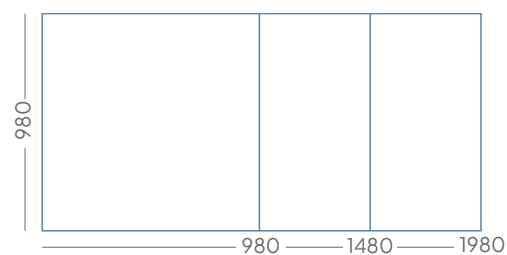

Général

Dimensions (cm)	N° art	Poids brut	Poids net
118 x 238	16001.002 (+ code)	55	42,13
118 x 198	16001.012 (+ code)	40	39,00
118 x 178	16001.003 (+ code)	44	35,00
98 x 198	16001.005 (+ code)	37	29,10
98 x 148	16001.006 (+ code)	29	21,80
98 x 98	16001.007 (+ code)	21	14,50
88 x 118	16001.009 (+ code)	22	15,80
58 x 88	16001.010 (+ code)	12	7,70

Technique

Caractéristiques:

- Magnétique et effaçable à sec
- Adapté à une utilisation très intensive

Épaisseur:

10 mm

Montage:

Système de montage magnétique certifié TÜV

Garantie:

2 ans

Garantie de surface:

Garantie à vie sur l'écriture et l'effaçage à sec