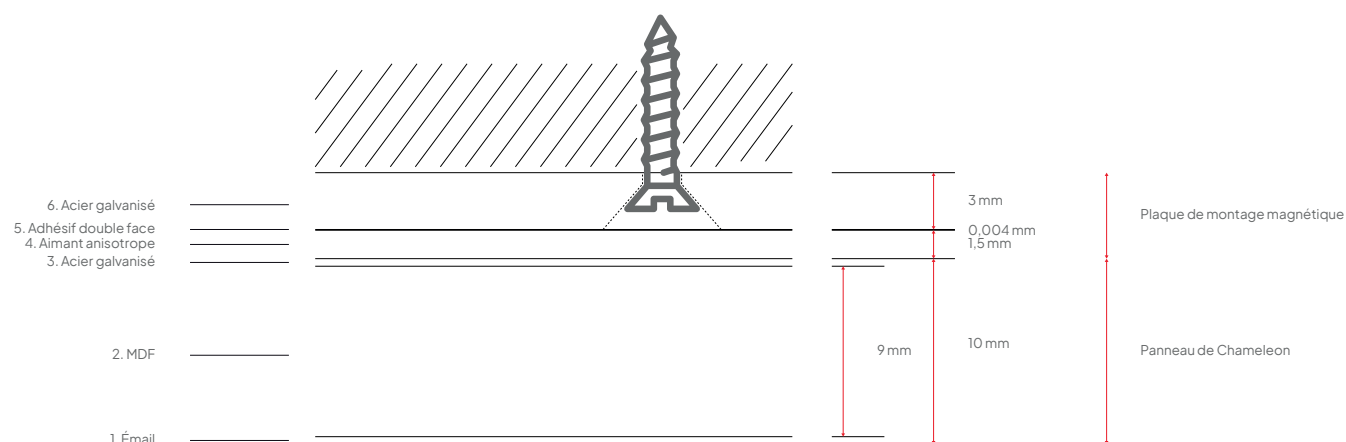

### Panneau de tableau blanc

<b>1. Surface:</b>	Acier émaillé blanc de 0.4 mm (Certifié qualité de l'air intérieur selon SCS-EC10.3-2014 v4.0)
<b>2. La partie centrale:</b>	MDF 9 mm (FSC 70%)
<b>3. Le panneau de support:</b>	Tôle d'acier galvanisé de 0.4 mm
<b>4. Finition:</b>	Bords laqués blancs ou noirs

### Plaque de montage magnétique

<b>5. Feuille magnétique:</b>	Aimant anisotrope, épaisseur de 1,5 mm
<b>6. Couche adhésive:</b>	Ruban adhésif double face
<b>7. Plaque de montage:</b>	Plaque d'acier galvanisé, épaisseur de 3 mm, avec des trous pour visser