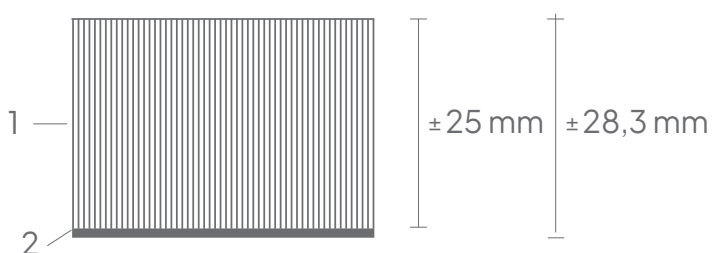

Constructie

1. Oppervlak:	PET-vilt paneel, ± 25 mm dik
2. Montagemateriaal:	Klittenband, ± 3,3 mm dik