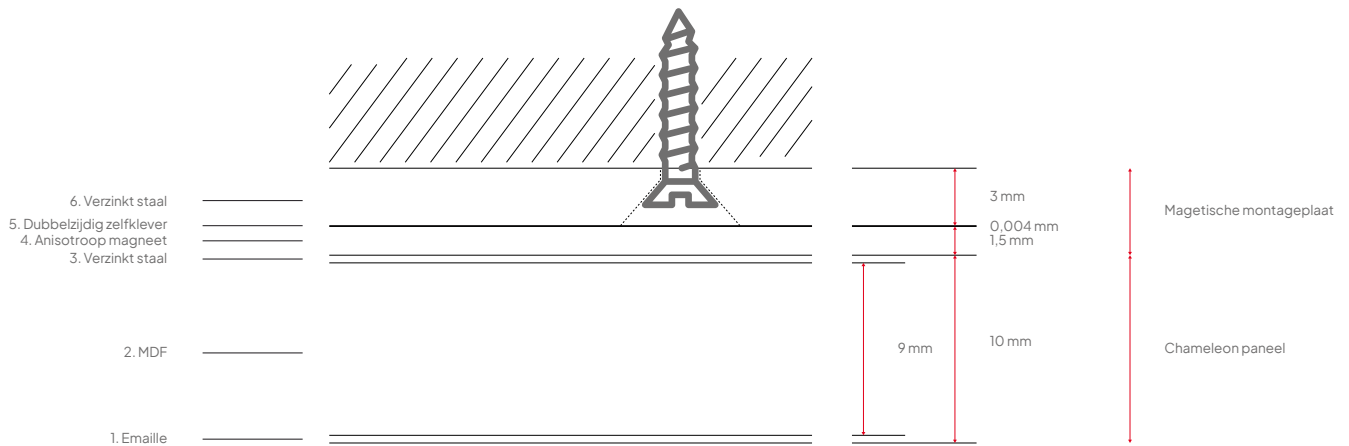

## Constructie

Whiteboard paneel

<b>1. Oppervlak:</b>	Emaillestaal 0.4 mm (Indoor Air Quality Certified to SCS-EC10.3-2014 v4.0)
<b>2. Drager:</b>	MDF 9 mm (FSC 70%)
<b>3. Backing:</b>	0,4 mm gegalvaniseerd stalen sheet
<b>4. Afwerking:</b>	Zwart afgelakte buitenranden, wit afgelakte binnenranden

## Magnetisch montageplaat

<b>5. Magneetvel:</b>	Anisotropische magneet, 1,5 mm dik
<b>6. Hechtlaag:</b>	Dubbelzijdige tape
<b>7. Montageplaat:</b>	Gegalvaniseerd stalen plaat, 3 mm dik, met verzonken schroefgaten