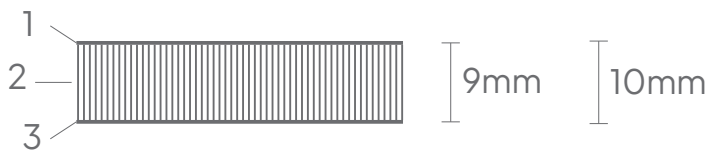

Algemeen

Elke organisatie is uniek. Met een Chameleon maatwerk whiteboard wand kan dit geaccentueerd worden. Creëer een magneethoudend schrijfooppervlak met volledige vrijheid in vorm en afmeting. Het stelt je in staat groot te denken en je creativiteit de vrije loop te laten.

- Wandvullend te maken (mm nauwkeurig, let op: houd enige speling i.v.m. oneffen wanden)
- Voeg creatieve vormen toe, zoals een skyline aan de bovenzijde
- Voeg uw logo toe als uitsnede, met daarachter een full-colour print die de kleuren van uw logo weergeeft
- Laat een uitsnede maken voor een wandcontactdoos of tv-scherm op of in het whiteboard

Technisch

Eigenschappen:	- Magneethoudend en droog uitwisbaar - Geschikt voor zeer intensief gebruik
Dikte:	10 mm
Montage:	TÜV-gecertificeerd magnetisch montagesysteem
Garantie:	2 jaar
Garantie oppervlak:	Levenslang op beschrijfbaarheid en droog wissen

Constructie

Whiteboard paneel

1. Oppervlak:	Emaillestaal 0.4 mm (Indoor Air Quality Certified to SCS-EC10.3-2014 v4.0)
2. Drager:	MDF 9 mm (FSC 70%)
3. Backing:	0,4 mm gegalvaniseerd stalen sheet
4. Afwerking:	Zwart afgelakte buitenranden, wit afgelakte binnenranden