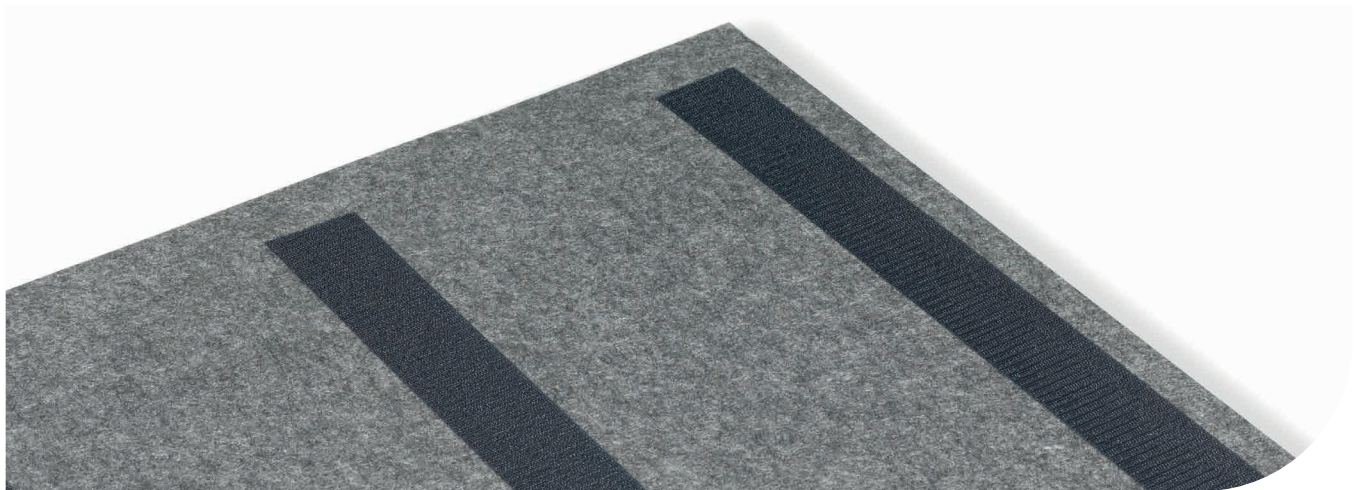

Technisch

Material:	Besteht zu 100% aus recyclebarem Polyethylenterephthalat, einschließlich eines Anteils aus recycelten PET-Flaschen.
Eigenschaften:	Akustisch.
Dicke:	Ungefähr 21,3 mm dick (2x 9 mm verklebt, einschließlich Aufhängevorrichtung).
Ausschnitt:	Verfügt über ein 14 mm tiefes V-Cut-Muster, unter einem Winkel von 30 Grad.
Finish:	Die Kanten sind mit einem Fasenschnitt versehen.
Akustikwert:	NRC: 0,5 (Schätzung, Testergebnisse liegen noch nicht vor).
Brandschutz:	EN13501: B-s1, d0.
Installation:	Klettverschluss.
Garantie:	2 Jahre Garantie.

Technical

1. Oberfläche:	PET-Filzplatte, ungefähr 18 mm dick
2. Montagematerial:	Klettverschluss, ungefähr 3,3 mm dick

Verpackung

Typ:	Karton
Inhalt:	4 Chameleon Creative Education Panels, Montageanleitung
Verpackungseinheit:	1 Karton
Materialien:	Wellpappe, Luftpolsterfolie
Abmessungen:	Ungefähr 210 x 620 x 1220 mm