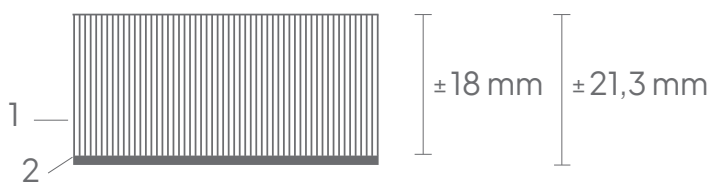

Technisch

Material:	Besteht zu 100% aus recyclebarem Polyethylenterephthalat, einschließlich eines Anteils aus recycelten PET-Flaschen.
Eigenschaften:	Akustisch.
Dicke:	Ungefähr 21,3 mm dick (2x 9 mm verklebt, einschließlich Aufhängevorrichtung).
Ausschnitt:	Verfügt über ein 14 mm tiefes V-Cut-Muster, unter einem Winkel von 30 Grad.
Finish:	Die Kanten sind mit einem Fasenschnitt versehen.
Akustikwert:	NRC: 0,5 (Schätzung, Testergebnisse liegen noch nicht vor).
Brandschutz:	EN13501: B-s1, d0.
Installation:	Klettverschluss.
Garantie:	2 Jahre Garantie.

Technical

1. Oberfläche:	PET-Filzplatte, ungefähr 18 mm dick
2. Montagematerial:	Klettverschluss, ungefähr 3,3 mm dick

Verpackung

Typ:	Karton
Inhalt:	4 Chameleon Creative Education Panels, Montageanleitung
Verpackungseinheit:	1 Karton
Materialien:	Wellpappe, Luftpolsterfolie
Abmessungen:	Ungefähr 210 x 620 x 1220 mm